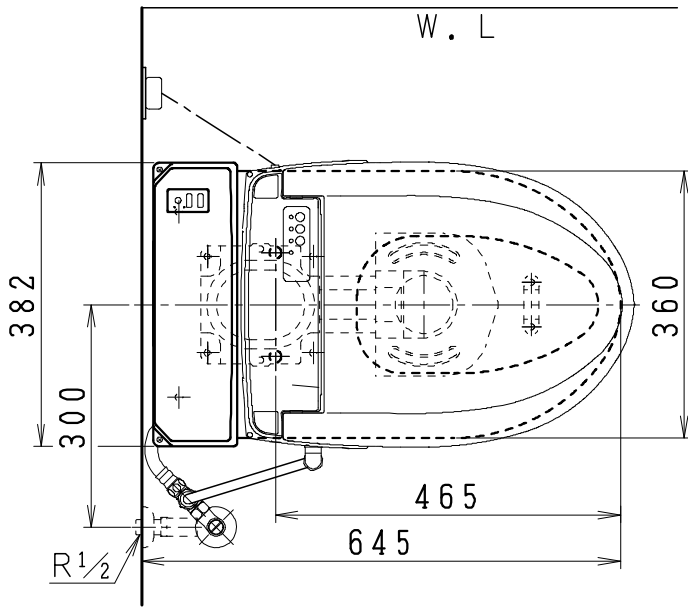

SMA891SHRの内訳

品番	品名	個数
CS8901SGR-C	便器セット	1
JCS57D	温水洗浄便座	1

- ・便器の仕様
電源 AC100V 50/60Hz
定格消費電力 15W
- ・温水洗浄便座の仕様
電源 AC100V 50/60Hz
定格消費電力 550W

止水栓の取付け向き

製 原	写 原	検 原	承認	品名	品番	尺度
原			間瀬	タンクレス便器セット	SMA891SHR	1/10
'19-7-23				ジャニス工業株式会社	C891RN020	