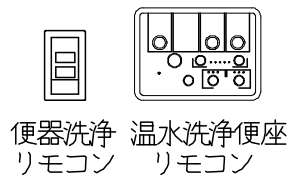

SMA891SHRの内訳

品番	品名	個数
CS8901SGR-C	便器セット	1
JCS57D	温水洗浄便座	1

- ・便器の仕様
電源 AC100V 50/60Hz
定格消費電力 15W
- ・温水洗浄便座の仕様
電源 AC100V 50/60Hz
定格消費電力 550W

止水栓の取付け向き

製 原	写 原	検 原	承認	品名	品番	尺度
原			間瀬	タンクレス便器セット	SMA891SHR	1/10
'19-7-23				ジャニス工業株式会社	C891RN020	