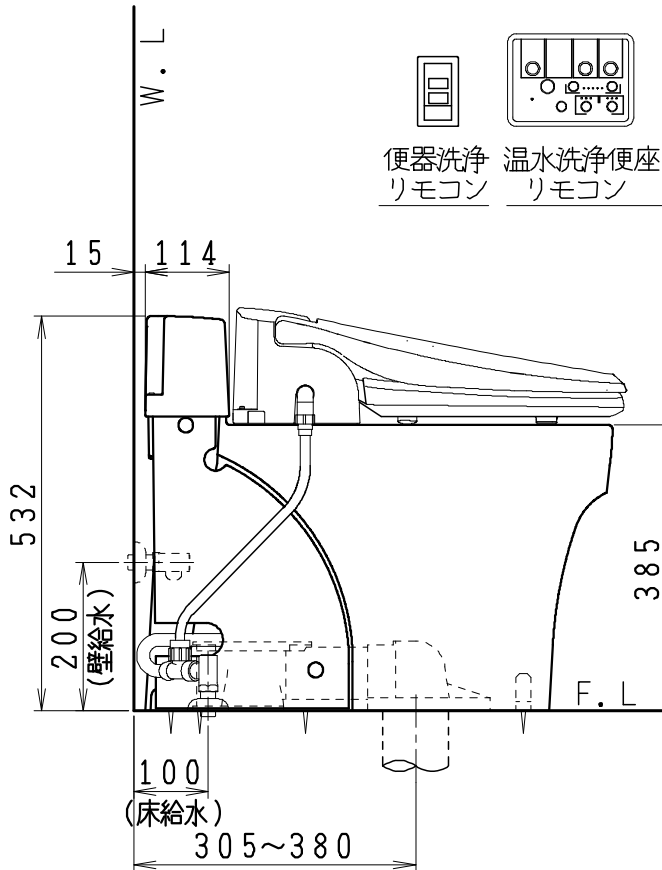

SMA891SHRの内訳

品番	品名	個数
CS8901SGR-C	便器セット	1
JCS57D	温水洗浄便座	1

- ・便器の仕様
電源 AC100V 50/60Hz
定格消費電力 15W
- ・温水洗浄便座の仕様
電源 AC100V 50/60Hz
定格消費電力 550W

止水栓の取付け向き

製 原	写 原	検 原	承認	品名	品番	尺度
原			間瀬	タンクレス便器セット	SMA891SHR	1/10
'19-7-23				ジャニス工業株式会社	C891RN020	