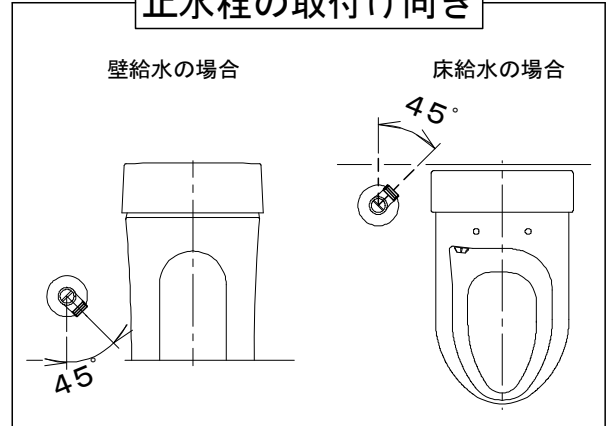

SMA891SHRの内訳

品番	品名	個数
CS8901SGR-C	便器セット	1
JCS57D	温水洗浄便座	1

- ・便器の仕様
電源 AC100V 50/60Hz
定格消費電力 15W
- ・温水洗浄便座の仕様
電源 AC100V 50/60Hz
定格消費電力 550W

止水栓の取付け向き

製 原	写 原	検 原	承認	品名	品番	尺度
原			間瀬	タンクレス便器セット	SMA891SHR	1/10
'19-7-23				ジャニス工業株式会社	C891RN020	