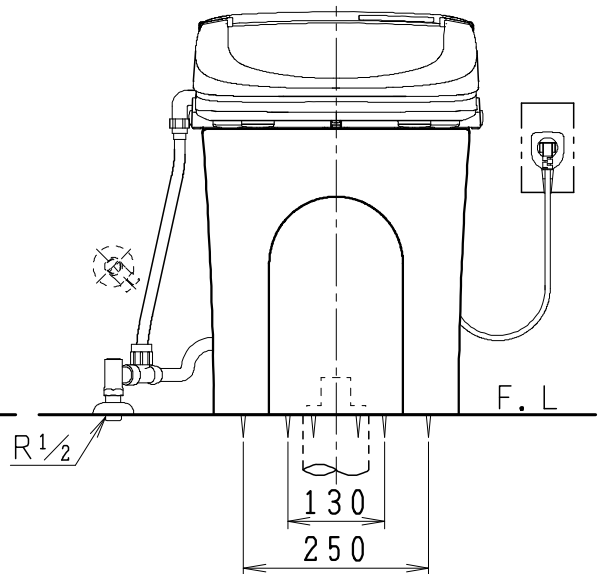

SMA891SHRの内訳

品番	品名	個数
CS8901SGR-C	便器セット	1
JCS57D	温水洗浄便座	1

- ・便器の仕様
電源 AC100V 50/60Hz
定格消費電力 15W
- ・温水洗浄便座の仕様
電源 AC100V 50/60Hz
定格消費電力 550W

止水栓の取付け向き

製 原	写 原	検 原	承認	品名	品番	尺度
原			間瀬	タンクレス便器セット	SMA891SHR	1/10
'19-7-23				ジャニス工業株式会社	C891RN020	