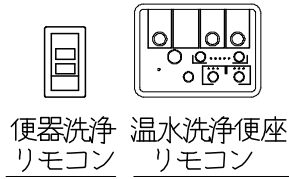

SMA891SHの内訳		
品番	品名	個数
CS8901SG-C	便器セット	1
JCS57D	温水洗浄便座	1

- ・便器の仕様
電源 AC100V 50/60Hz
定格消費電力 15W
- ・温水洗浄便座の仕様
電源 AC100V 50/60Hz
定格消費電力 550W

止水栓の取付け向き

製 原	写 原	検 原	承認	品名	品番	尺度
			間瀬	タンクレス便器セット	SMA891SH	1/10
'19-7-23				ジャニス工業株式会社	C891SN020	