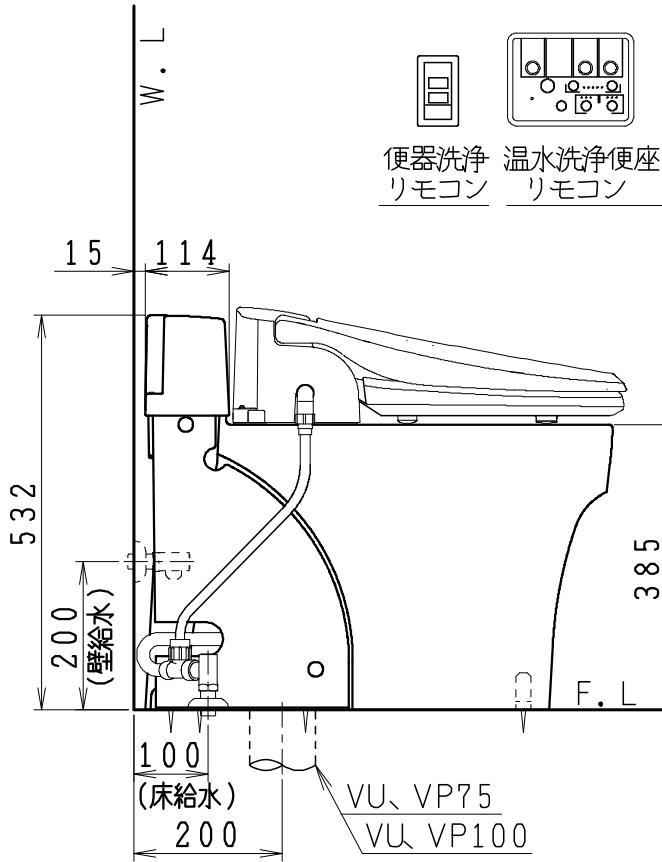

SMA891SHの内訳		
品番	品名	個数
CS8901SG-C	便器セット	1
JCS57D	温水洗浄便座	1

- ・便器の仕様
電源 AC100V 50/60Hz
定格消費電力 15W
- ・温水洗浄便座の仕様
電源 AC100V 50/60Hz
定格消費電力 550W

止水栓の取付け向き

製 原	写 原	検 原	承認	品名	品番	尺度
			間瀬	タンクレス便器セット	SMA891SH	1/10
'19-7-23				ジャニス工業株式会社	C891SN020	