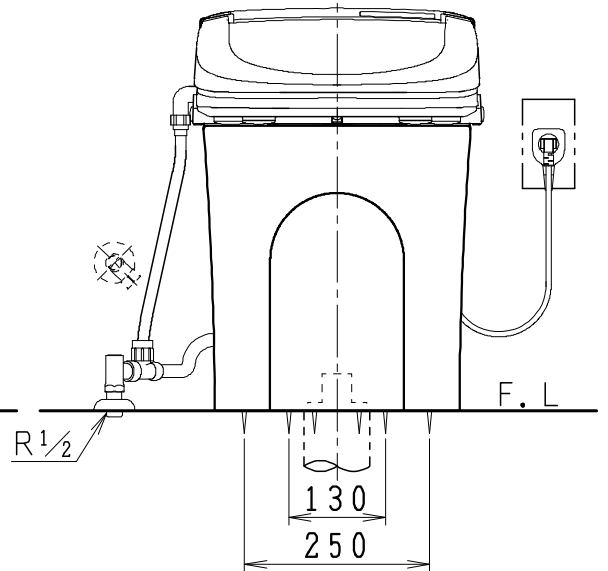

SMA891SHの内訳		
品番	品名	個数
CS8901SG-C	便器セット	1
JCS57D	温水洗浄便座	1

- ・便器の仕様
電源 AC100V 50/60Hz
定格消費電力 15W
- ・温水洗浄便座の仕様
電源 AC100V 50/60Hz
定格消費電力 550W

止水栓の取付け向き

製 原	写 原	検 原	承認	品名	品番	尺度
			間瀬	タンクレス便器セット	SMA891SH	1/10
'19-7-23				ジャニス工業株式会社	C891SN020	