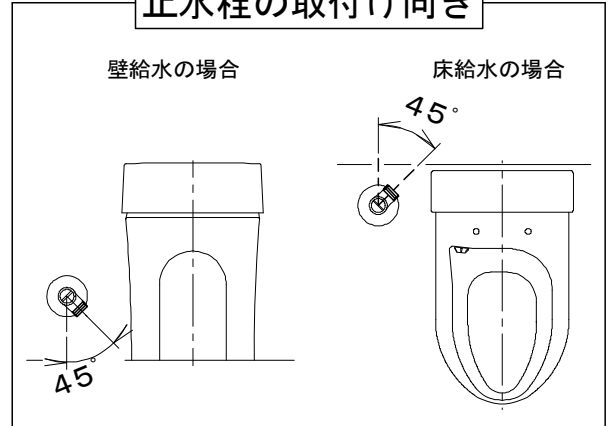

SMA891SHの内訳		
品番	品名	個数
CS8901SG-C	便器セット	1
JCS57D	温水洗浄便座	1

- ・便器の仕様
電源 AC100V 50/60Hz
定格消費電力 15W
- ・温水洗浄便座の仕様
電源 AC100V 50/60Hz
定格消費電力 550W

止水栓の取付け向き

製 原	写 原	検 原	承認	品名	品番	尺度
			間瀬	タンクレス便器セット	SMA891SH	1/10
'19-7-23				ジャニス工業株式会社	C891SN020	