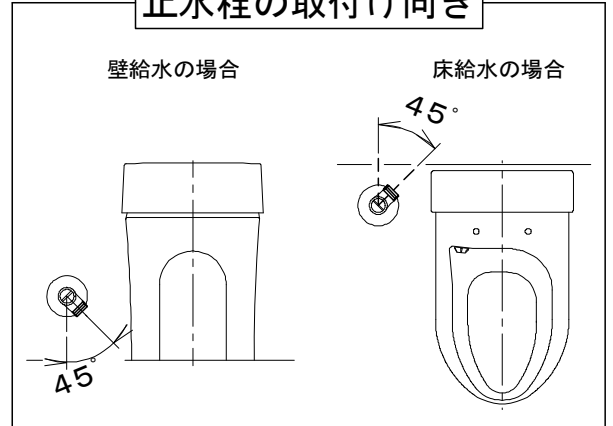

SMA891Sの内訳		
品番	品名	個数
CS8901SG-B	便器セット	1
JCS57D	温水洗浄便座	1

- ・便器の仕様  
電源 AC100V 50/60Hz  
定格消費電力 15W
- ・温水洗浄便座の仕様  
電源 AC100V 50/60Hz  
定格消費電力 550W

### 止水栓の取付け向き

製 原	写 原	検 原	承認	品名	品番	尺度
			間瀬	タンクレス便器セット	SMA891S	1/10
'19.7.23				ジャニス工業株式会社	C891SN010	