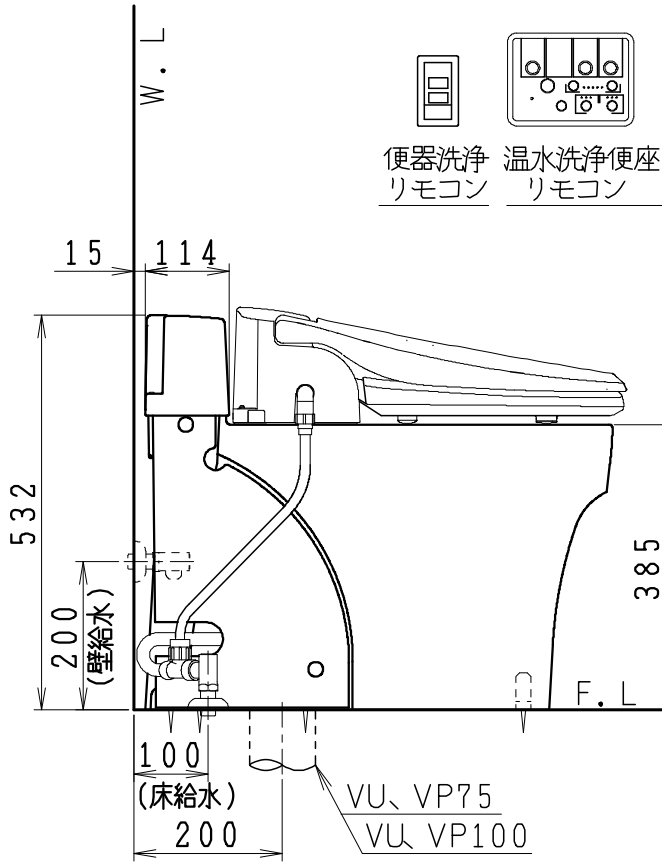

SMA891Sの内訳		
品番	品名	個数
CS8901SG-B	便器セット	1
JCS57D	温水洗浄便座	1

- ・便器の仕様  
電源 AC100V 50/60Hz  
定格消費電力 15W
- ・温水洗浄便座の仕様  
電源 AC100V 50/60Hz  
定格消費電力 550W

### 止水栓の取付け向き

製 原	写 原	検 原	承認	品名	品番	尺度
			間瀬	タンクレス便器セット	SMA891S	1/10
'19.7.23				ジャニス工業株式会社	C891SN010	