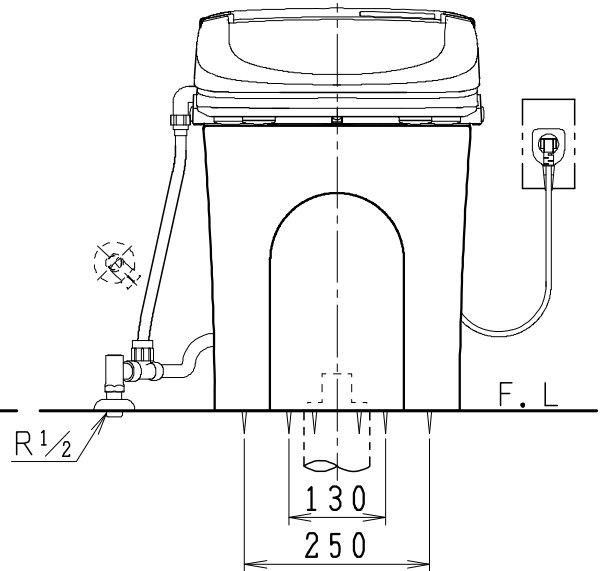

SMA891Sの内訳		
品番	品名	個数
CS8901SG-B	便器セット	1
JCS57D	温水洗浄便座	1

- ・便器の仕様  
電源 AC100V 50/60Hz  
定格消費電力 15W
- ・温水洗浄便座の仕様  
電源 AC100V 50/60Hz  
定格消費電力 550W

### 止水栓の取付け向き

製 原	写 原	検 原	承認	品名	品番	尺度
			間瀬	タンクレス便器セット	SMA891S	1/10
'19.7.23				ジャニス工業株式会社	C891SN010	