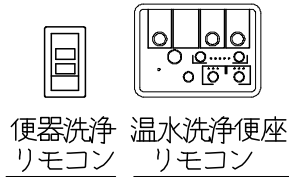

SMA891Sの内訳		
品番	品名	個数
CS8901SG-B	便器セット	1
JCS57D	温水洗浄便座	1

- ・便器の仕様  
電源 AC100V 50/60Hz  
定格消費電力 15W
- ・温水洗浄便座の仕様  
電源 AC100V 50/60Hz  
定格消費電力 550W

### 止水栓の取付け向き

製 原	写 原	検 原	承認	品名	品番	尺度
			間瀬	タンクレス便器セット	SMA891S	1/10
'19.7.23				ジャニス工業株式会社	C891SN010	