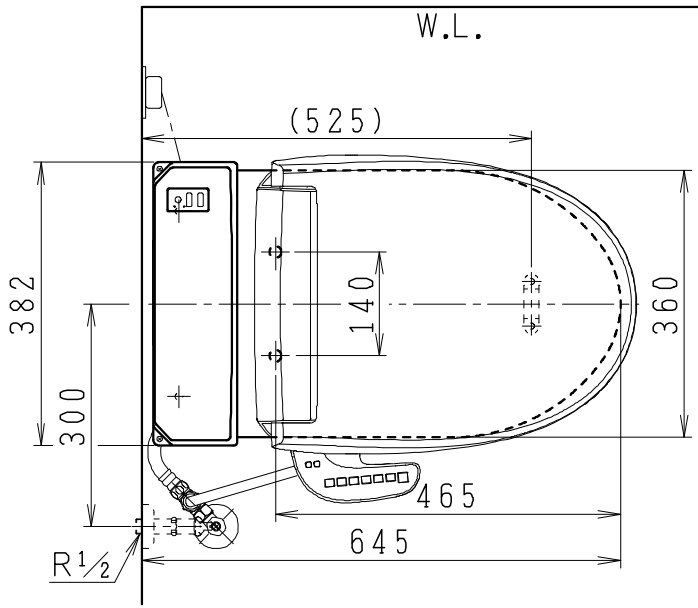

SMA892SHの内訳		
品番	品名	個数
CS8903SG-C	便器セット	1
JCS-600DRN	温水洗浄便座	1

- ・便器の仕様
電源 AC100V 50/60Hz
定格消費電力 15W
- ・凍結防止ヒーターの仕様
電源 AC100V 50/60Hz
定格消費電力 23W
- ・温水洗浄便座の仕様
電源 AC100V 50/60Hz
定格消費電力 334W

止水栓の取付け向き

リモコンは信号の届く位置に設置してください

※排水ソケットを前後反対にすることで排水芯を変更できます。

製 図	写 図	検 図	承 認	品 名	品 番	別 記	尺 度	1 / 10
川野		福地		タンクレス便器セット				
22・8・30				Janis ジャニス工業株式会社	図 番	C89SN090		