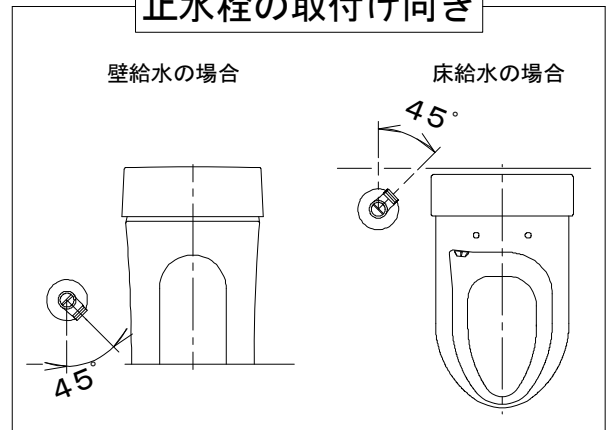

SMA892SHの内訳		
品番	品名	個数
CS8903SG-C	便器セット	1
JCS-600DRN	温水洗浄便座	1

- ・便器の仕様
電源 AC100V 50/60Hz
定格消費電力 15W
- ・凍結防止ヒーターの仕様
電源 AC100V 50/60Hz
定格消費電力 23W
- ・温水洗浄便座の仕様
電源 AC100V 50/60Hz
定格消費電力 334W

止水栓の取付け向き

リモコンは信号の届く位置に設置してください

※排水ソケットを前後反対にすることで排水芯を変更できます。

製 図	写 図	検 図	承 認	品 名	品 番	別 記	尺 度	1 / 10
川野		福地		タンクレス便器セット				
22・8・30				Janis ジャニス工業株式会社	図 番	C89SN090		