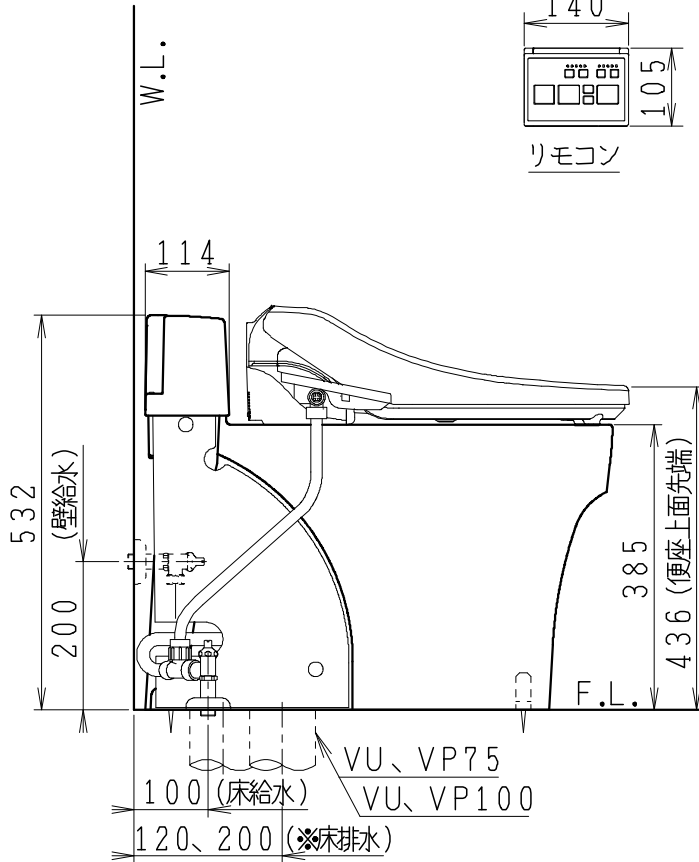

SMA892SHの内訳		
品番	品名	個数
CS8903SG-C	便器セット	1
JCS-600DRN	温水洗浄便座	1

- ・便器の仕様
電源 AC100V 50/60Hz
定格消費電力 15W
- ・凍結防止ヒーターの仕様
電源 AC100V 50/60Hz
定格消費電力 23W
- ・温水洗浄便座の仕様
電源 AC100V 50/60Hz
定格消費電力 334W

止水栓の取付け向き

リモコンは信号の届く位置に設置してください

※排水ソケットを前後反対にすることで排水芯を変更できます。

製 図	写 図	検 図	承 認	品 名	品 番	別 記	尺 度	1 / 10
川野		福地		タンクレス便器セット				
22・8・30				Janis ジャニス工業株式会社	図 番	C89SN090		