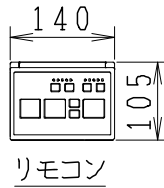

SMA892SHの内訳		
品番	品名	個数
CS8903SG-C	便器セット	1
JCS-600DRN	温水洗浄便座	1

- ・便器の仕様
電源 AC100V 50/60Hz
定格消費電力 15W
- ・凍結防止ヒーターの仕様
電源 AC100V 50/60Hz
定格消費電力 23W
- ・温水洗浄便座の仕様
電源 AC100V 50/60Hz
定格消費電力 334W

止水栓の取付け向き

リモコンは信号の届く位置に設置してください

※排水ソケットを前後反対にすることで排水芯を変更できます。

製 図	写 図	検 図	承 認	品 名	品 番	別 記	尺 度	1 / 10
川野		福地		タンクレス便器セット				
22・8・30				Janis ジャニス工業株式会社	図 番	C89SN090		