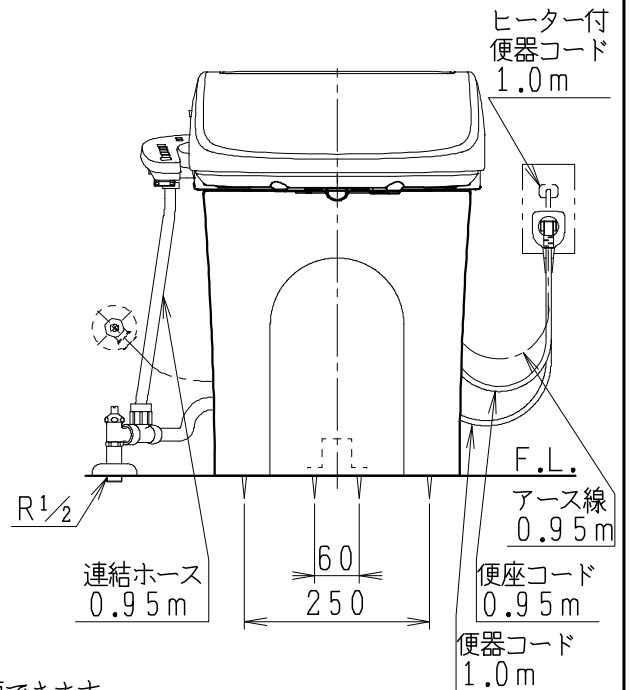

SMA892SHの内訳		
品番	品名	個数
CS8903SG-C	便器セット	1
JCS-600DRN	温水洗浄便座	1

- ・便器の仕様
電源 AC100V 50/60Hz
定格消費電力 15W
- ・凍結防止ヒーターの仕様
電源 AC100V 50/60Hz
定格消費電力 23W
- ・温水洗浄便座の仕様
電源 AC100V 50/60Hz
定格消費電力 334W

止水栓の取付け向き

リモコンは信号の届く位置に設置してください

※排水ソケットを前後反対にすることで排水芯を変更できます。

製 図	写 図	検 図	承 認	品 名	品 番	別 記	尺 度	1 / 10
川野		福地		タンクレス便器セット				
22・8・30				Janis ジャニス工業株式会社	図 番	C89SN090		