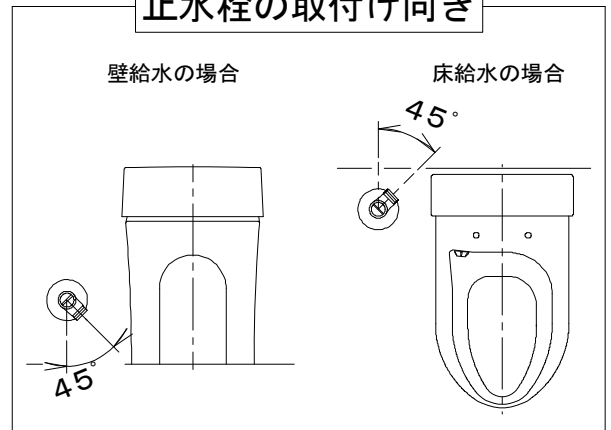

SMA892SHの内訳		
品番	品名	個数
CS8904SG-C	便器セット	1
JCS-602DRN	温水洗浄便座	1

- ・便器の仕様  
電源 AC100V 50/60Hz  
定格消費電力 15W
- ・凍結防止ヒーターの仕様  
電源 AC100V 50/60Hz  
定格消費電力 23W
- ・温水洗浄便座の仕様  
電源 AC100V 50/60Hz  
定格消費電力 334W

### 止水栓の取付け向き

リモコンは信号の届く位置に設置してください

※排水ソケットを前後反対にすることで排水芯を変更できます。

製 図	写 図	検 図	承認	品名	品番	別記	尺 度	1/10
伊藤		間瀬	間瀬	タンクレス便器セット				
23・10・13				<b>Janis</b> ジャニス工業株式会社	図番	C89SN091		