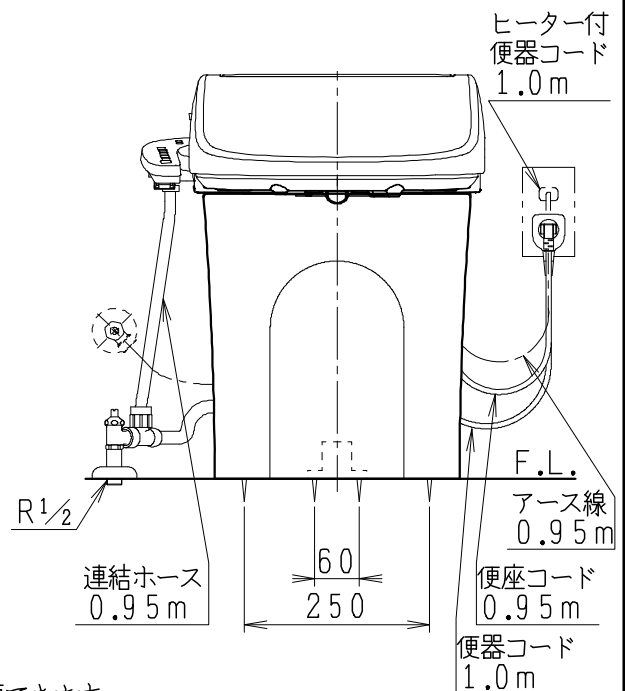

SMA892SHの内訳		
品番	品名	個数
CS8904SG-C	便器セット	1
JCS-602DRN	温水洗浄便座	1

- ・便器の仕様  
電源 AC100V 50/60Hz  
定格消費電力 15W
- ・凍結防止ヒーターの仕様  
電源 AC100V 50/60Hz  
定格消費電力 23W
- ・温水洗浄便座の仕様  
電源 AC100V 50/60Hz  
定格消費電力 334W

### 止水栓の取付け向き

リモコンは信号の届く位置に設置してください

※排水ソケットを前後反対にすることで排水芯を変更できます。

製 図	写 図	検 図	承認	品名	品番	別記	尺 度	1/10
伊藤		間瀬	間瀬	タンクレス便器セット				
23・10・13				<b>Janis</b> ジャニス工業株式会社	図番	C89SN091		