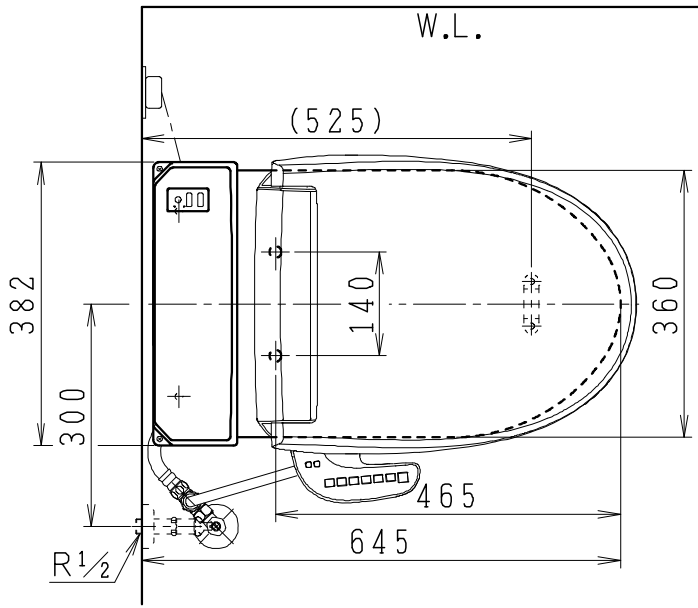

SMA892SHの内訳		
品番	品名	個数
CS8904SG-C	便器セット	1
JCS-602DRN	温水洗浄便座	1

- ・便器の仕様  
電源 AC100V 50/60Hz  
定格消費電力 15W
- ・凍結防止ヒーターの仕様  
電源 AC100V 50/60Hz  
定格消費電力 23W
- ・温水洗浄便座の仕様  
電源 AC100V 50/60Hz  
定格消費電力 334W

### 止水栓の取付け向き

リモコンは信号の届く位置に設置してください

※排水ソケットを前後反対にすることで排水芯を変更できます。

製 図	写 図	検 図	承認	品名	品番	別記	尺 度	1/10
伊藤		間瀬	間瀬	タンクレス便器セット				
23・10・13				<b>Janis</b> ジャニス工業株式会社	図番	C89SN091		