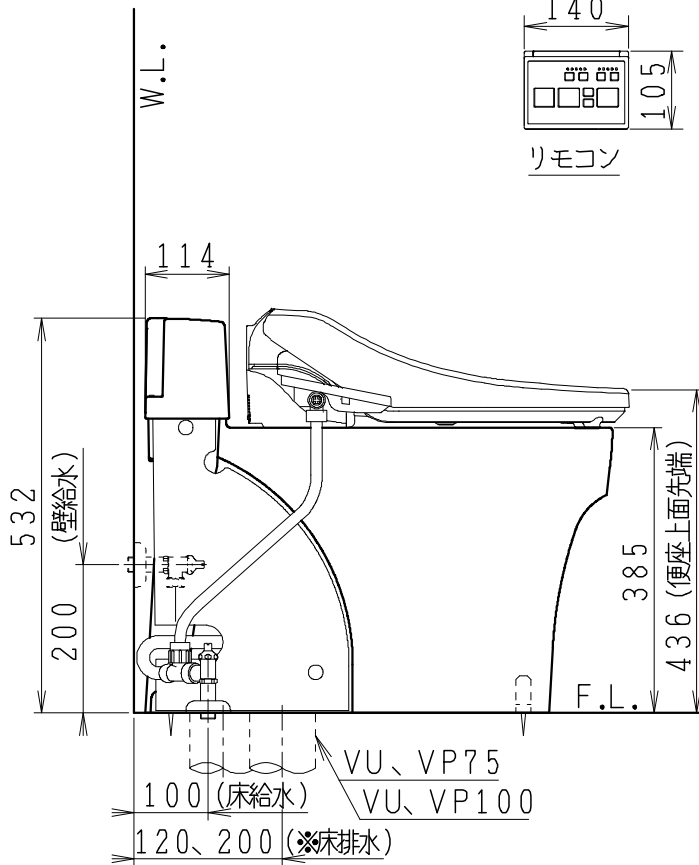

SMA892SHの内訳		
品番	品名	個数
CS8904SG-C	便器セット	1
JCS-602DRN	温水洗浄便座	1

- ・便器の仕様  
電源 AC100V 50/60Hz  
定格消費電力 15W
- ・凍結防止ヒーターの仕様  
電源 AC100V 50/60Hz  
定格消費電力 23W
- ・温水洗浄便座の仕様  
電源 AC100V 50/60Hz  
定格消費電力 334W

### 止水栓の取付け向き

リモコンは信号の届く位置に設置してください

※排水ソケットを前後反対にすることで排水芯を変更できます。

製 図	写 図	検 図	承認	品名	品番	別記	尺 度	1/10
伊藤		間瀬	間瀬	タンクレス便器セット				
23・10・13				<b>Janis</b> ジャニス工業株式会社	図番	C89SN091		