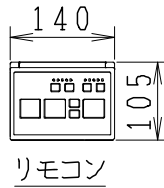

SMA892SHの内訳		
品番	品名	個数
CS8904SG-C	便器セット	1
JCS-602DRN	温水洗浄便座	1

- ・便器の仕様  
電源 AC100V 50/60Hz  
定格消費電力 15W
- ・凍結防止ヒーターの仕様  
電源 AC100V 50/60Hz  
定格消費電力 23W
- ・温水洗浄便座の仕様  
電源 AC100V 50/60Hz  
定格消費電力 334W

### 止水栓の取付け向き

リモコンは信号の届く位置に設置してください

※排水ソケットを前後反対にすることで排水芯を変更できます。

製 図	写 図	検 図	承認	品名	品番	別記	尺 度	1/10
伊藤		間瀬	間瀬	タンクレス便器セット				
23・10・13				<b>Janis</b> ジャニス工業株式会社	図番	C89SN091		