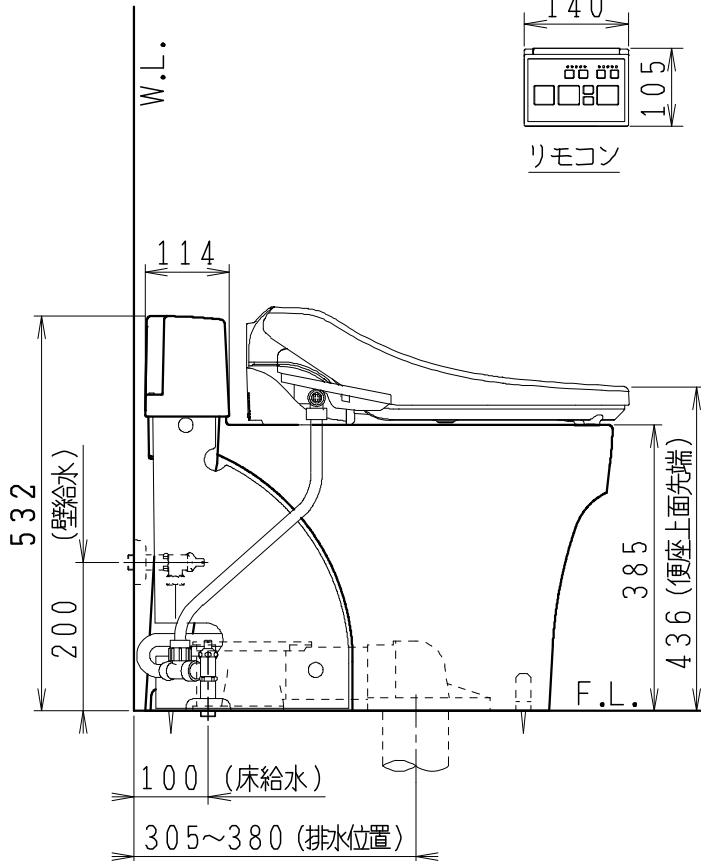

SMA892SRの内訳		
品番	品名	個数
CS8903SGR-B	便器セット	1
JCS-600DRN	温水洗浄便座	1

- ・便器の仕様  
電源 AC100V 50/60Hz  
定格消費電力 15W
- ・温水洗浄便座の仕様  
電源 AC100V 50/60Hz  
定格消費電力 334W

### 止水栓の取付け向き

リモコンは信号の届く位置に設置してください

製図	写図	検図	承認	品名	タンクレス便器セット	品番	別記	尺度	1/10
川野		福地			<b>Janis</b> ジャニス工業株式会社	図番	C89RN080		