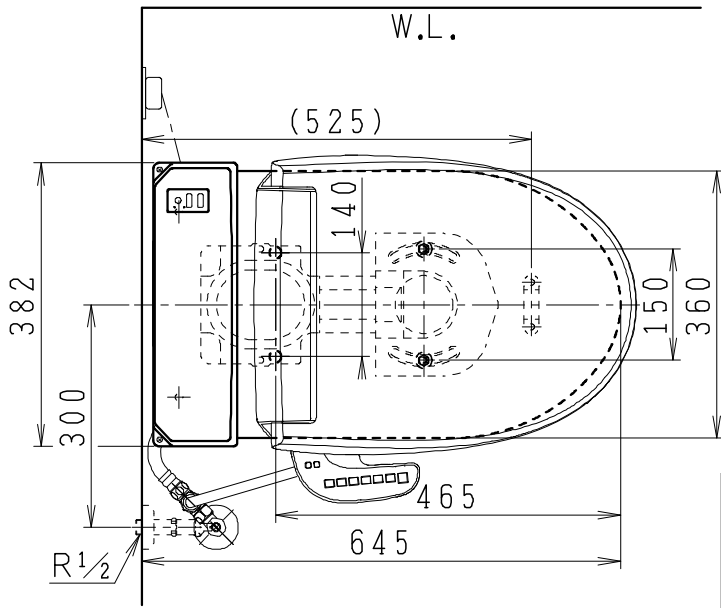

SMA892SRの内訳		
品番	品名	個数
CS8903SGR-B	便器セット	1
JCS-600DRN	温水洗浄便座	1

- ・便器の仕様  
電源 AC100V 50/60Hz  
定格消費電力 15W
- ・温水洗浄便座の仕様  
電源 AC100V 50/60Hz  
定格消費電力 334W

### 止水栓の取付け向き

リモコンは信号の届く位置に設置してください

製図	写図	検図	承認	品名	タンクレス便器セット	品番	別記	尺度	1/10
川野		福地			<b>Janis</b> ジャニス工業株式会社	図番	C89RN080		