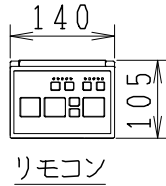

SMA892SRの内訳		
品番	品名	個数
CS8903SGR-B	便器セット	1
JCS-600DRN	温水洗浄便座	1

- ・便器の仕様  
電源 AC100V 50/60Hz  
定格消費電力 15W
- ・温水洗浄便座の仕様  
電源 AC100V 50/60Hz  
定格消費電力 334W

### 止水栓の取付け向き

リモコンは信号の届く位置に設置してください

製図	写図	検図	承認	品名	タンクレス便器セット	品番	別記	尺度	1/10
川野		福地			<b>Janis</b> ジャニス工業株式会社	図番	C89RN080		