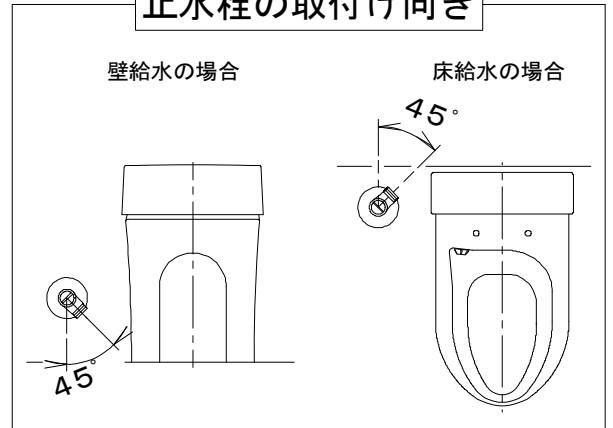

SMA892SRの内訳		
品番	品名	個数
CS8903SGR-B	便器セット	1
JCS-600DRN	温水洗浄便座	1

- ・便器の仕様  
電源 AC100V 50/60Hz  
定格消費電力 15W
- ・温水洗浄便座の仕様  
電源 AC100V 50/60Hz  
定格消費電力 334W

### 止水栓の取付け向き

リモコンは信号の届く位置に設置してください

製図	写図	検図	承認	品名	タンクレス便器セット	品番	別記	尺度	1/10
川野		福地			<b>Janis</b> ジャニス工業株式会社	図番	C89RN080		