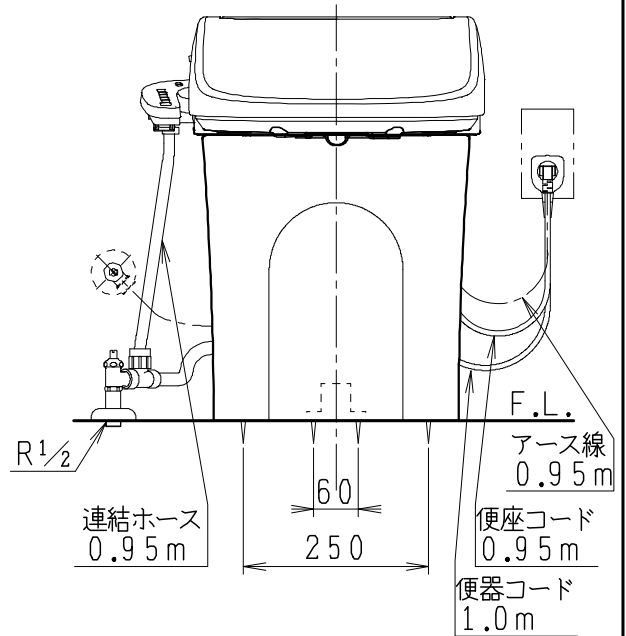

SMA892SRの内訳		
品番	品名	個数
CS8903SGR-B	便器セット	1
JCS-600DRN	温水洗浄便座	1

- ・便器の仕様  
電源 AC100V 50/60Hz  
定格消費電力 15W
- ・温水洗浄便座の仕様  
電源 AC100V 50/60Hz  
定格消費電力 334W

### 止水栓の取付け向き

リモコンは信号の届く位置に設置してください

製図	写図	検図	承認	品名	タンクレス便器セット	品番	別記	尺度	1/10
川野		福地			<b>Janis</b> ジャニス工業株式会社	図番	C89RN080		