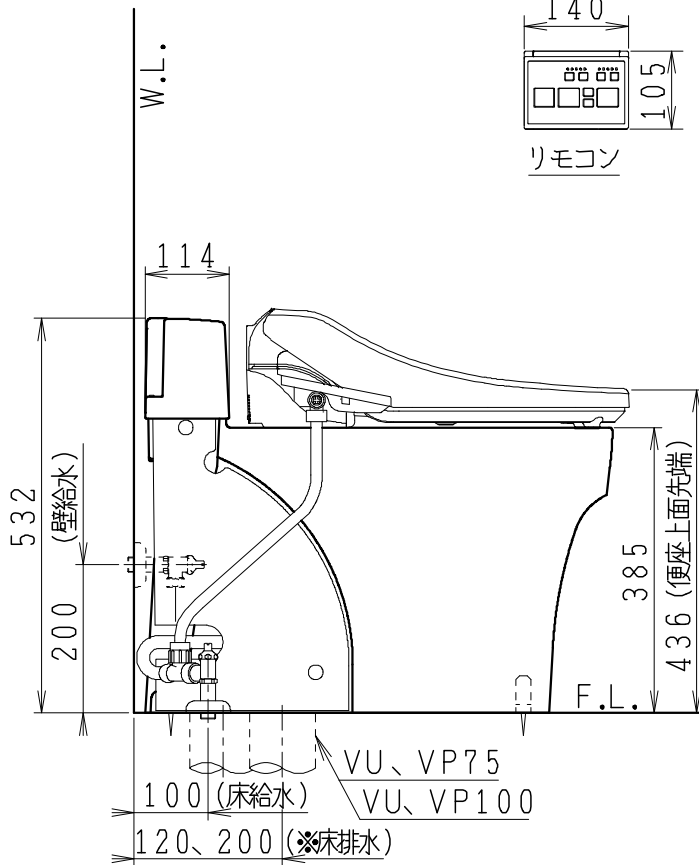

SMA892Sの内訳		
品番	品名	個数
CS8903SG-B	便器セット	1
JCS-600DRN	温水洗浄便座	1

- ・便器の仕様  
電源 AC100V 50/60Hz  
定格消費電力 15W
- ・温水洗浄便座の仕様  
電源 AC100V 50/60Hz  
定格消費電力 334W

### 止水栓の取付け向き

リモコンは信号の届く位置に設置してください

※排水ソケットを前後反対にすることで排水芯を変更できます。

製 図	写 図	検 図	承認	品名	品番	別記	尺度
川野		福地		タンクレス便器セット			1/10
22・8・30				Janis ジャニス工業株式会社	図番	C89SN080	