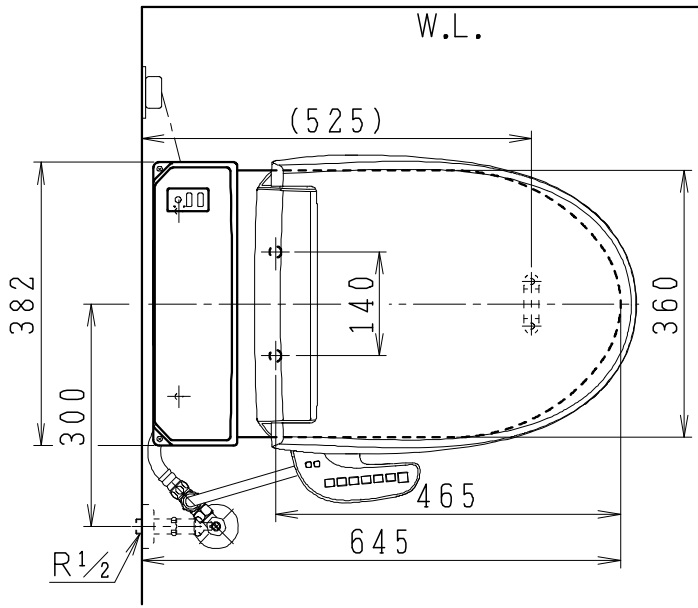

SMA892Sの内訳		
品番	品名	個数
CS8903SG-B	便器セット	1
JCS-600DRN	温水洗浄便座	1

- ・便器の仕様  
電源 AC100V 50/60Hz  
定格消費電力 15W
- ・温水洗浄便座の仕様  
電源 AC100V 50/60Hz  
定格消費電力 334W

### 止水栓の取付け向き

リモコンは信号の届く位置に設置してください

※排水ソケットを前後反対にすることで排水芯を変更できます。

製 図	写 図	検 図	承認	品名	品番	別記	尺度
川野		福地		タンクレス便器セット			1/10
22・8・30				Janis ジャニス工業株式会社	図番	C89SN080	