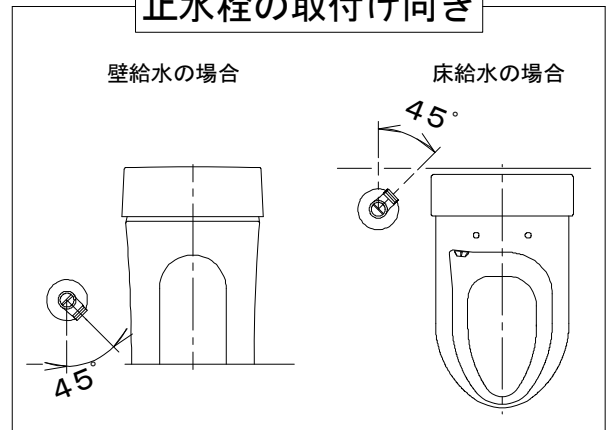

SMA892Sの内訳		
品番	品名	個数
CS8903SG-B	便器セット	1
JCS-600DRN	温水洗浄便座	1

- ・便器の仕様  
電源 AC100V 50/60Hz  
定格消費電力 15W
- ・温水洗浄便座の仕様  
電源 AC100V 50/60Hz  
定格消費電力 334W

### 止水栓の取付け向き

リモコンは信号の届く位置に設置してください

※排水ソケットを前後反対にすることで排水芯を変更できます。

製 図	写 図	検 図	承認	品名	品番	別記	尺度
川野		福地		タンクレス便器セット			1/10
22・8・30				Janis ジャニス工業株式会社	図番	C89SN080	