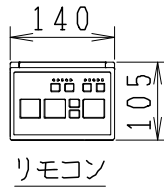

SMA892Sの内訳		
品番	品名	個数
CS8903SG-B	便器セット	1
JCS-600DRN	温水洗浄便座	1

- ・便器の仕様  
電源 AC100V 50/60Hz  
定格消費電力 15W
- ・温水洗浄便座の仕様  
電源 AC100V 50/60Hz  
定格消費電力 334W

### 止水栓の取付け向き

リモコンは信号の届く位置に設置してください

※排水ソケットを前後反対にすることで排水芯を変更できます。

製 図	写 図	検 図	承認	品名	品番	別記	尺度
川野		福地		タンクレス便器セット			1/10
22・8・30				Janis ジャニス工業株式会社	図番	C89SN080	