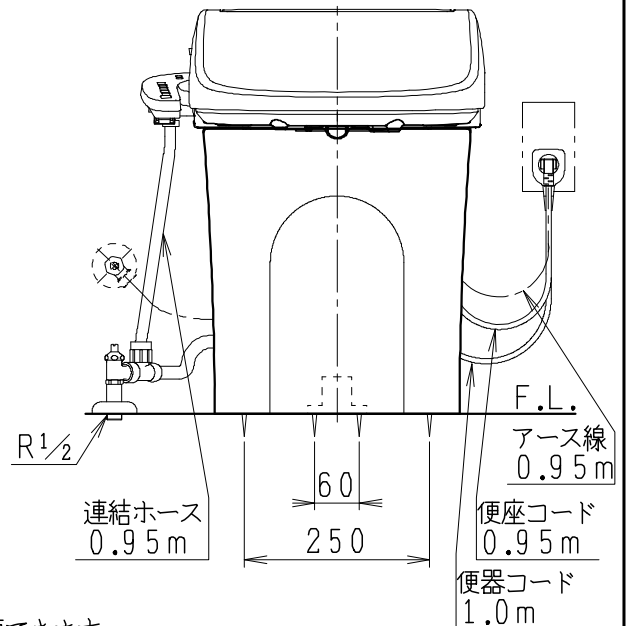

SMA892Sの内訳		
品番	品名	個数
CS8903SG-B	便器セット	1
JCS-600DRN	温水洗浄便座	1

- ・便器の仕様  
電源 AC100V 50/60Hz  
定格消費電力 15W
- ・温水洗浄便座の仕様  
電源 AC100V 50/60Hz  
定格消費電力 334W

### 止水栓の取付け向き

リモコンは信号の届く位置に設置してください

※排水ソケットを前後反対にすることで排水芯を変更できます。

製 図	写 図	検 図	承認	品名	品番	別記	尺度
川野		福地		タンクレス便器セット			1/10
22・8・30				Janis ジャニス工業株式会社	図番	C89SN080	