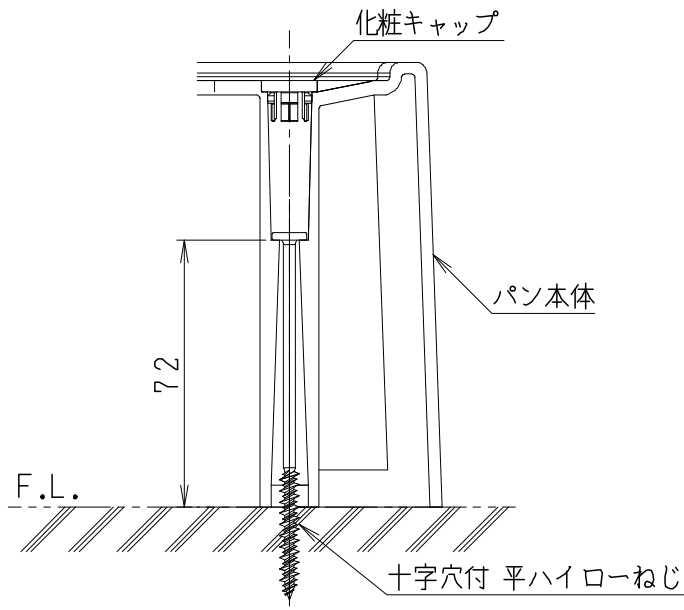

器具明細

品番	品名	個数
TPD750	洗濯機防水パン	1
SNT-W	横型トラップ	1

防水パン固定部詳細図 (S=1:2)

(株)テクノテック製

製図	写図	検図	承認	品名	品番	別記	尺度
岩田		間瀬	椎葉	750幅洗濯機防水パン (かさ上げタイプ)			1/10
20・11・25				Janis ジャニス工業株式会社	図番	P0102160	