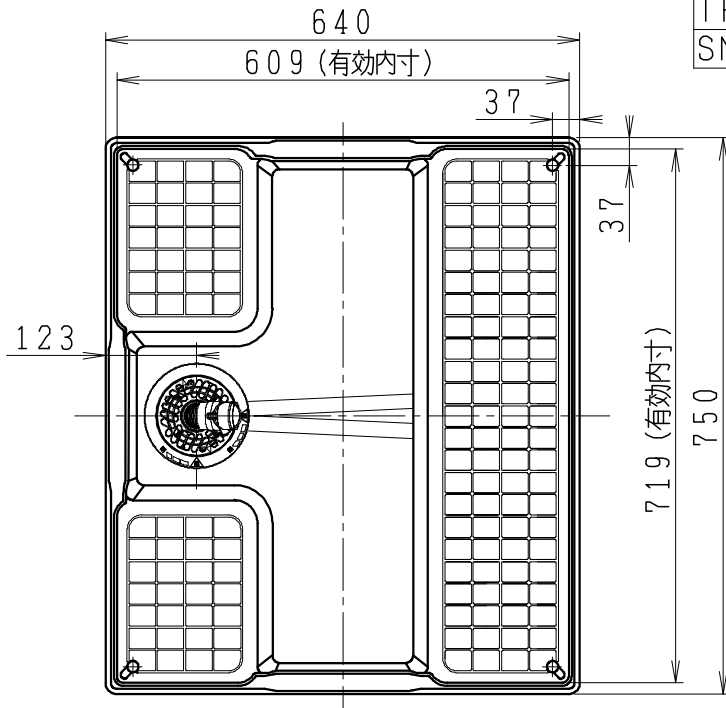

器具明細

品番	品名	個数
TPD750	洗濯機防水パン	1
SNT-W	横型トラップ	1

防水パン固定部詳細図 (S=1:2)

(株)テクノテック製

製図	写図	検図	承認	品名	品番	別記	尺度
岩田		間瀬	椎葉	750幅洗濯機防水パン (かさ上げタイプ)			1/10
20・11・25				Janis ジャニス工業株式会社	図番	P0102160	