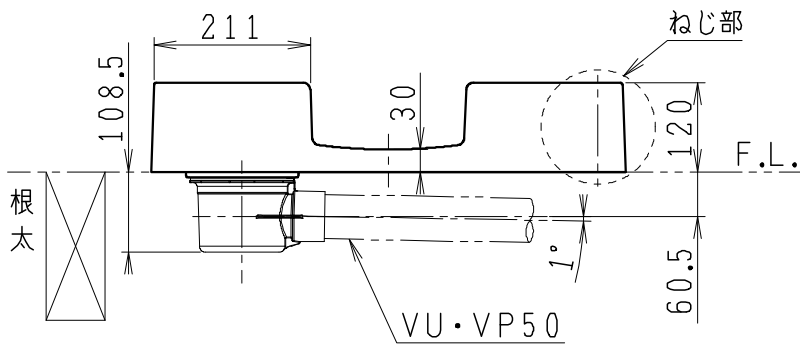

器具明細

品番	品名	個数
TPD750	洗濯機防水パン	1
SNT-W	横型トラップ	1

防水パン固定部詳細図 (S=1:2)

(株)テクノテック製

製図	写図	検図	承認	品名	品番	別記	尺度
岩田		間瀬	椎葉	750幅洗濯機防水パン (かさ上げタイプ)			1/10
20・11・25				Janis ジャニス工業株式会社	図番	P0102160	