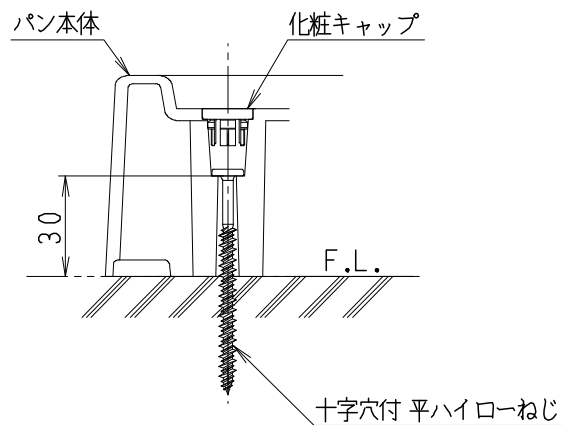

器具明細

品番	品名	個数
TS800C	洗濯機防水パン	1
SDT-W	縦形トラップ	1

※実際に取扱う製品によって位置を変えてください。

防水パン固定部詳細図

(株)テクノテック製

製図	写図	検図	承認	品名	640×800 洗濯機用防水パン	品番	別記	尺度	1/10
堀		間瀬	椎葉	品名	洗濯機用防水パン	品番			
				図番	Janis ジャニス工業株式会社	図番	P0102110		

'19・11・11