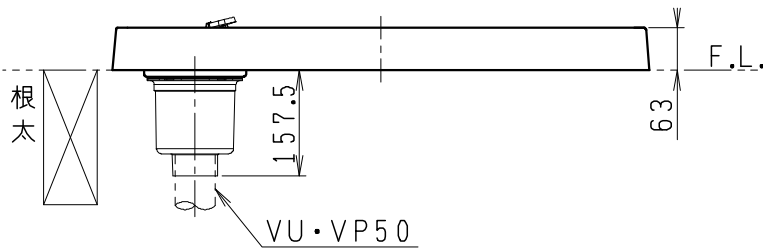

器具明細

品番	品名	個数
TS800C	洗濯機防水パン	1
SDT-W	縦形トラップ	1

※実際に取扱う製品によって位置を変えてください。

防水パン固定部詳細図

(株)テクノテック製

製図	写図	検図	承認	品名	640×800 洗濯機用防水パン	品番	別記	尺度	1/10
堀		間瀬	椎葉	品名	洗濯機用防水パン	品番			
				図番	Janis ジャニス工業株式会社	図番	P0102110		

'19・11・11