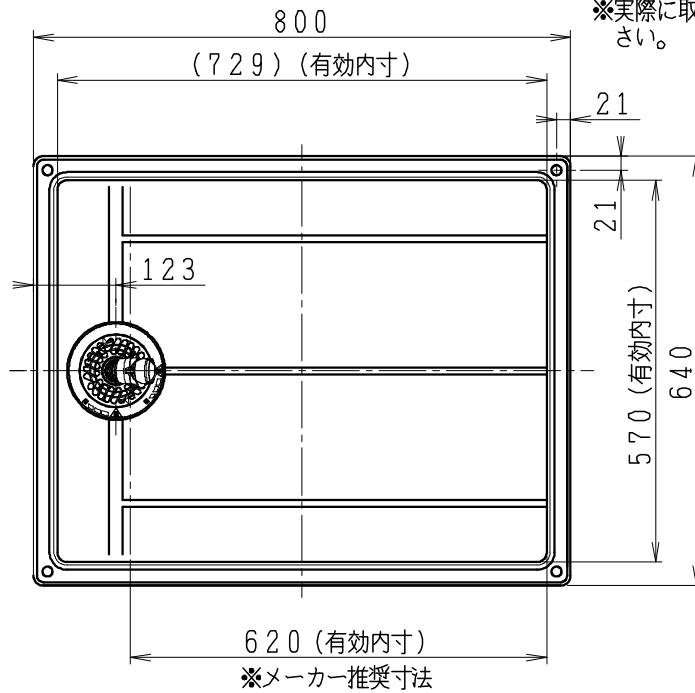

器具明細

品番	品名	個数
TS800C	洗濯機防水パン	1
SDT-W	縦形トラップ	1

※実際に取扱う製品によって位置を変えてください。

防水パン固定部詳細図

(株)テクノテック製

製図	写図	検図	承認	品名	640×800 洗濯機用防水パン	品番	別記	尺度	1/10
堀		間瀬	椎葉	品名	洗濯機用防水パン	品番			
				図番	Janis ジャニス工業株式会社	図番	P0102110		

'19・11・11