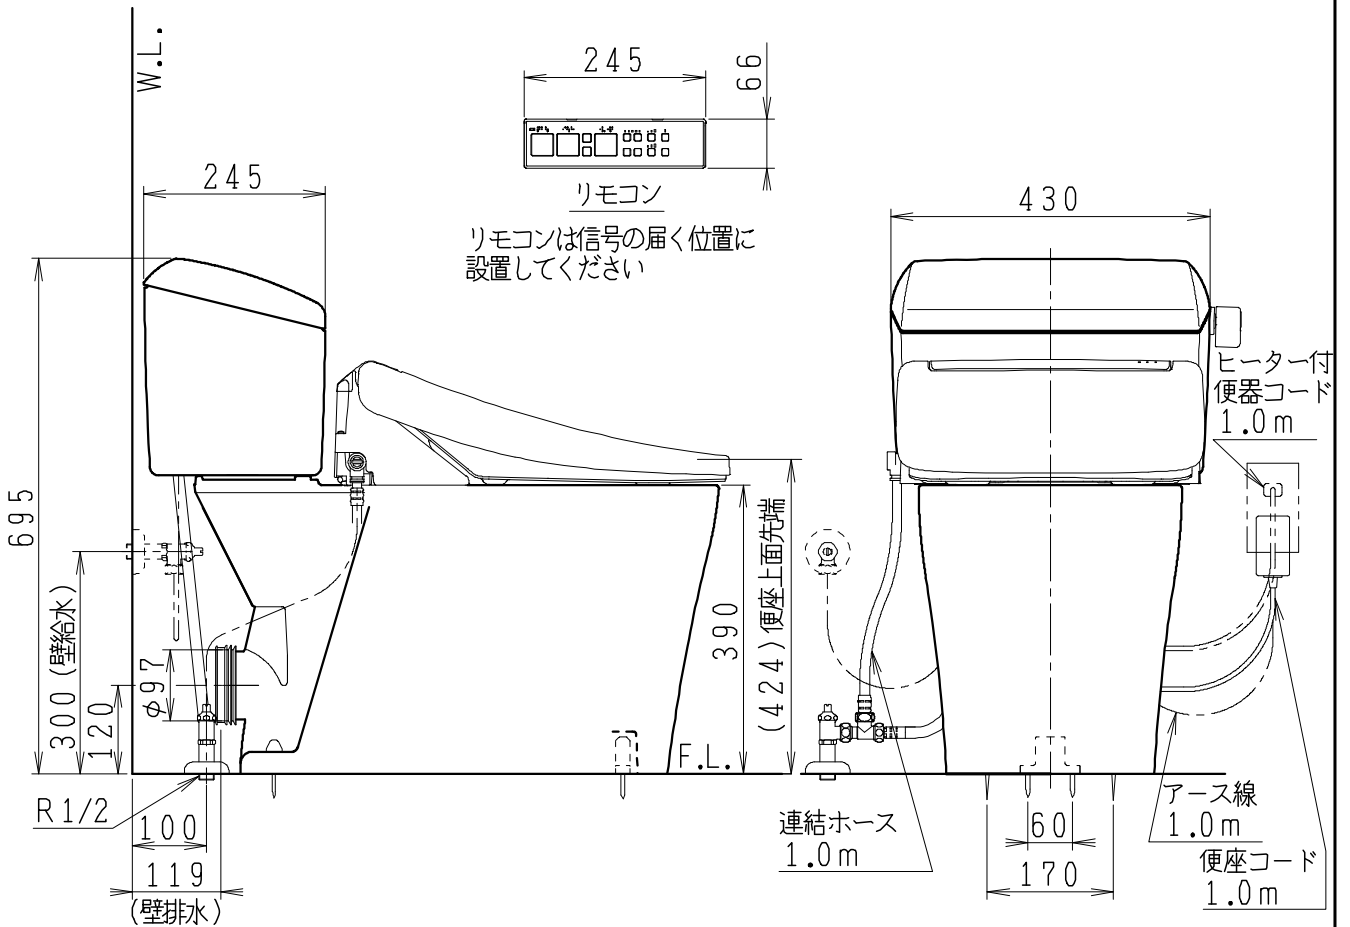

UNC8082AG*の内訳		
品番	品名	個数
SC8080-AG*	便器セット	1
ST6020-0EL	タンクセット	1
JCS-320DRN	温水洗浄便座	1

・便器セットの*は地域仕様を示します。
 B:防露あり、C:ヒーター付
 Cの電源 AC100V 50/60Hz
 消費電力 23W

・温水洗浄便座の仕様
 電源 AC100V 50/60Hz
 最大消費電力 349W

製図	写図	検図	承認	シリーズ名	品番	別記	尺度
伊藤		川野		ユニクリン(320)			1/10
				Janis ジャニス工業株式会社	図番	C808PT301	