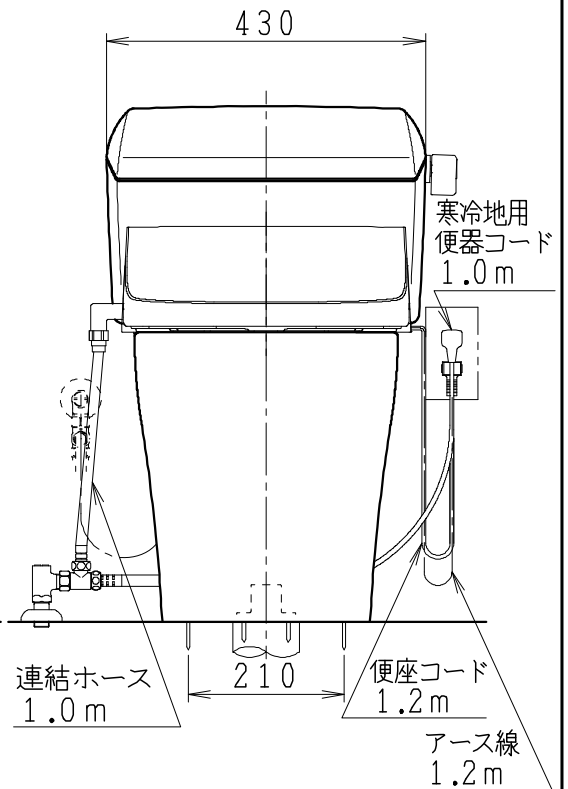

UNC8082RGCの内訳		
品番	品名	個数
SC8080-RGC	便器セット	1
ST6020-0EL	タンクセット	1
JCS-590DRN	温水洗浄便座	1

・温水洗浄便座の仕様  
 電源 AC100V 50/60Hz  
 最大消費電力 1060W

製図	写図	検図	承認	シリーズ名	品番	UNC8082RGC	尺度	1/10
堀	川野		間瀬	ユニクリン(590)	図番	C808RT061		
18・3・2	22・5・30			Janis ジャニス工業株式会社				