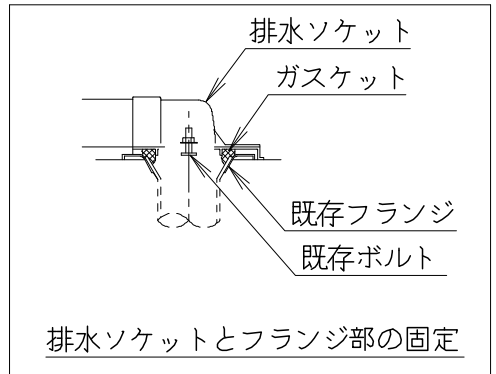

UNC8082RGCの内訳		
品番	品名	個数
SC8080-RGC	便器セット	1
ST6020-0EL	タンクセット	1
JCS-590DRN	温水洗浄便座	1

・温水洗浄便座の仕様  
 電源 AC100V 50/60Hz  
 最大消費電力 1060W

製図	写図	検図	承認	シリーズ名	品番	UNC8082RGC	尺度	1/10
堀	川野		間瀬	ユニクリン(590)	図番	C808RT061		
18・3・2	22・5・30			Janis ジャニス工業株式会社				