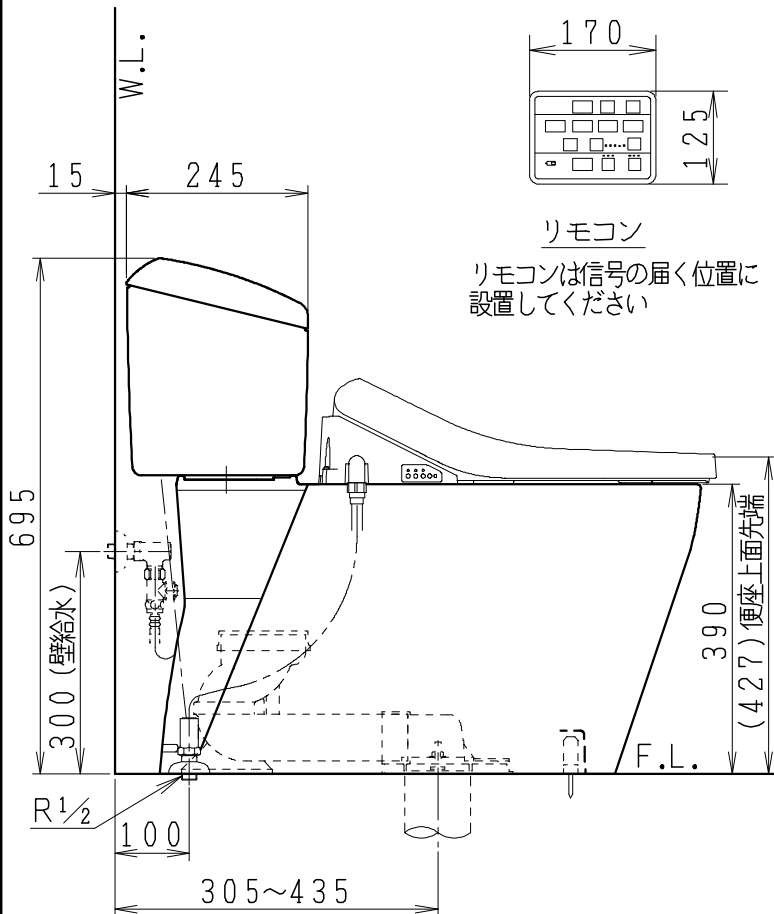

UNC8082RGCの内訳		
品番	品名	個数
SC8080-RGC	便器セット	1
ST6020-0EL	タンクセット	1
JCS-590DRN	温水洗浄便座	1

・温水洗浄便座の仕様  
 電源 AC100V 50/60Hz  
 最大消費電力 1060W

製図	写図	検図	承認	シリーズ名	品番	UNC8082RGC	尺度	1/10
堀	川野		間瀬	ユニクリン(590)	図番	C808RT061		
18・3・2	22・5・30			Janis ジャニス工業株式会社				