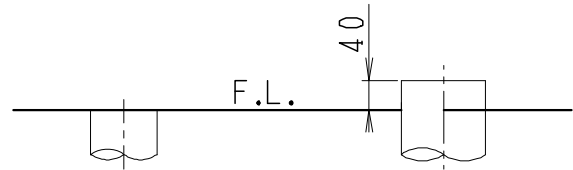

UNC8082SG*の内訳		
品番	品名	個数
SC8080-SG*	便器セット	1
ST6020-0EL	タンクセット	1
JCS-320DRN	温水洗浄便座	1

・便器セットの \* は地域仕様を示します。  
 B: 防露あり、C: ヒーター付  
 Cの電源 AC100V 50/60Hz  
 消費電力 23W

・温水洗浄便座の仕様  
 電源 AC100V 50/60Hz  
 最大消費電力 349W

VP75の場合  
床面カット

VU75、VU、VP100の場合  
床上40mmカット

リモコン

リモコンは信号の届く位置に  
設置してください

製図	写図	検図	承認	シリーズ名	品番	別記	尺度
伊藤		川野		ユニクリン(320)			1/10
				Janis ジャニス工業株式会社	図番	C808ST111	