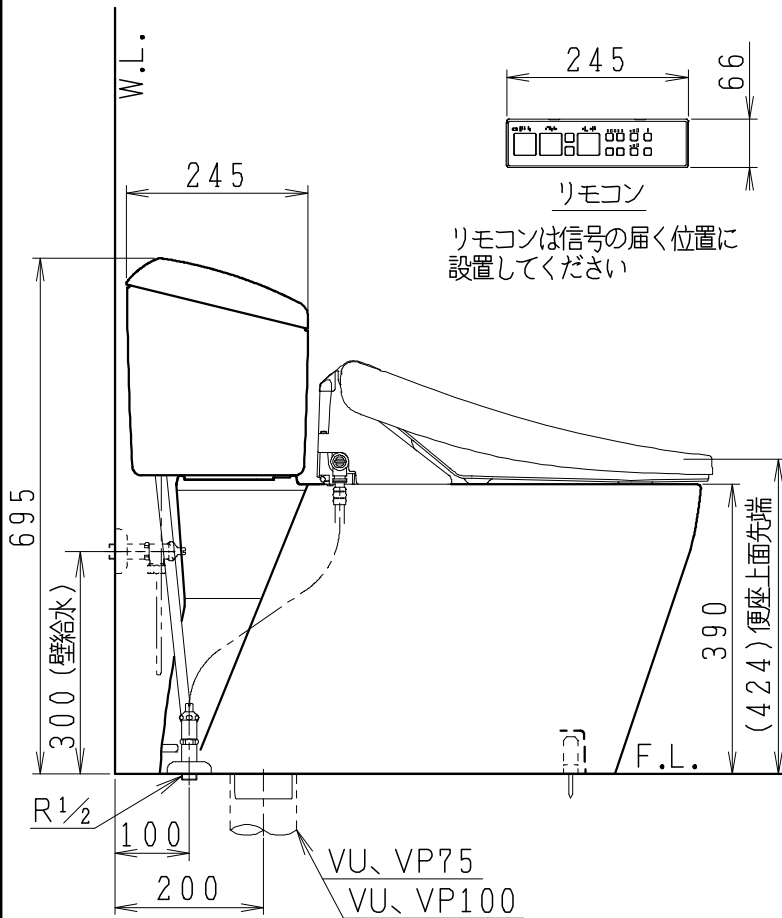

UNC8082SG*の内訳		
品番	品名	個数
SC8080-SG*	便器セット	1
ST6020-0EL	タンクセット	1
JCS-320DRN	温水洗浄便座	1

・便器セットの \* は地域仕様を示します。  
 B: 防露あり、C: ヒーター付  
 Cの電源 AC100V 50/60Hz  
 消費電力 23W

・温水洗浄便座の仕様  
 電源 AC100V 50/60Hz  
 最大消費電力 349W

VP75の場合  
床面カット

VU75、VU、VP100の場合  
床上40mmカット

リモコン

リモコンは信号の届く位置に  
設置してください

製図	写図	検図	承認	シリーズ名	品番	別記	尺度
伊藤		川野		ユニクリン(320)			1/10
				Janis ジャニス工業株式会社	図番	C808ST111	