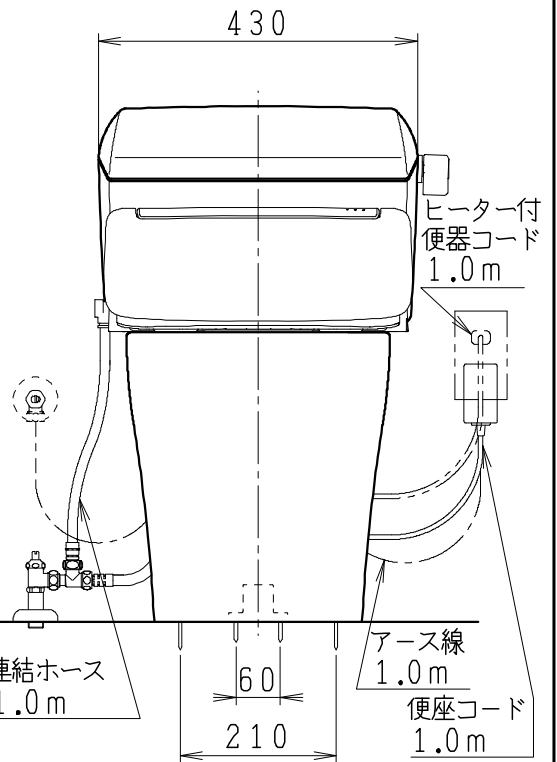

UNC8082SG*の内訳		
品番	品名	個数
SC8080-SG*	便器セット	1
ST6020-0EL	タンクセット	1
JCS-320DRN	温水洗浄便座	1

・便器セットの \* は地域仕様を示します。  
 B: 防露あり、C: ヒーター付  
 Cの電源 AC100V 50/60Hz  
 消費電力 23W

・温水洗浄便座の仕様  
 電源 AC100V 50/60Hz  
 最大消費電力 349W

VP75の場合  
床面カット

VU75、VU、VP100の場合  
床上40mmカット

リモコン

リモコンは信号の届く位置に  
設置してください

製図	写図	検図	承認	シリーズ名	品番	別記	尺度
伊藤		川野		ユニクリン(320)			1/10
				Janis ジャニス工業株式会社	図番	C808ST111	