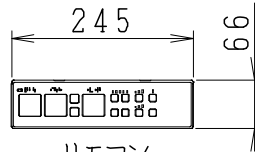

UNC8082SG*の内訳		
品番	品名	個数
SC8080-SG*	便器セット	1
ST6020-0EL	タンクセット	1
JCS-320DRN	温水洗浄便座	1

・便器セットの \* は地域仕様を示します。  
 B: 防露あり、C: ヒーター付  
 Cの電源 AC100V 50/60Hz  
 消費電力 23W

・温水洗浄便座の仕様  
 電源 AC100V 50/60Hz  
 最大消費電力 349W

VP75の場合  
床面カット

VU75、VU、VP100の場合  
床上40mmカット

リモコン

リモコンは信号の届く位置に  
設置してください

製図	写図	検図	承認	シリーズ名	品番	別記	尺度
伊藤		川野		ユニクリン(320)			1/10
				Janis ジャニス工業株式会社	図番	C808ST111	