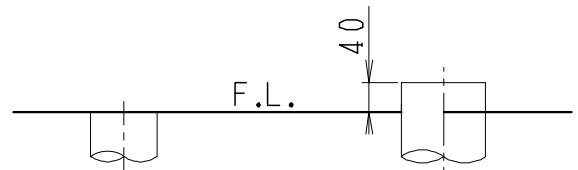

UNC8083SGBの内訳		
品番	品名	個数
SC8081-SGB	便器セット	1
ST6023-0EL	タンクセット	1
JCS-601DRA	温水洗浄便座	1

・温水洗浄便座の仕様  
 電源 AC100V 50/60Hz  
 最大消費電力 334W

VP75の場合 床面カット  
 VU75、VU、VP100の場合 床上40mmカット

製図	写図	検図	承認	シリーズ名	品番	UNC8083SGB	尺度	1/10
堀				ユニクリンα(601)	図番	C808ST071		
19・4・8				Janis ジャニス工業株式会社				