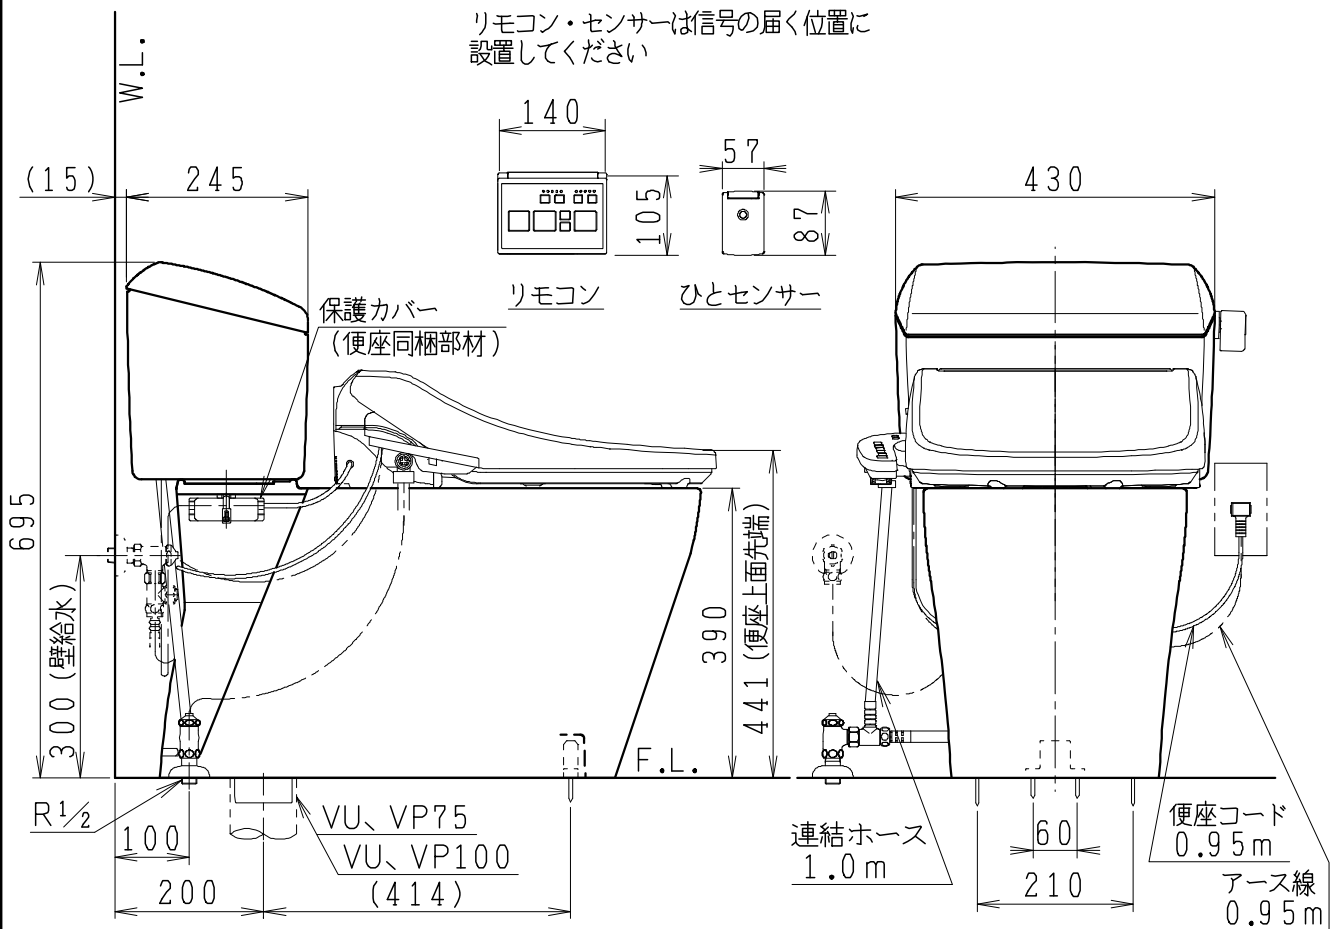

UNC8083SGBの内訳		
品番	品名	個数
SC8081-SGB	便器セット	1
ST6023-0EL	タンクセット	1
JCS-601DRA	温水洗浄便座	1

・温水洗浄便座の仕様  
 電源 AC100V 50/60Hz  
 最大消費電力 334W

VP75の場合 床面カット  
 VU75、VU、VP100の場合 床上40mmカット

製図	写図	検図	承認	シリーズ名	品番	UNC8083SGB	尺度	1/10
堀				ユニクリンα(601)	図番	C808ST071		
19・4・8				Janis ジャニス工業株式会社				