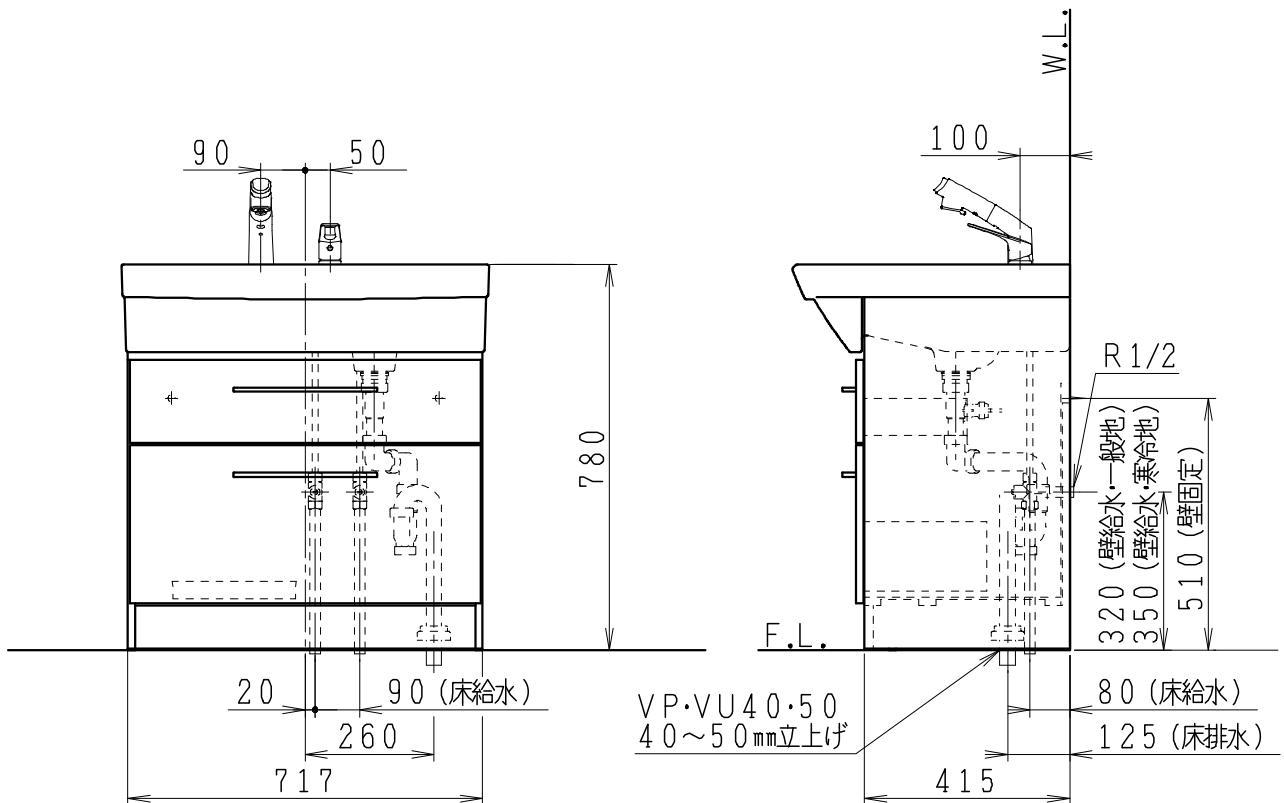

品番	品名	個数
LU754CFJ	洗面化粧台	1
LU754CFJY	洗面化粧台・寒冷地	

※止水栓（別途手配）

JL221-75WMSY	壁給水用止水栓	2
JL211-300WMY	床給水用止水栓	2
JL211-330WMY	床給水用止水栓・寒冷地	

※洗面化粧台には止水栓は含まれない

製図	写図	検図	承認	品名	750mm幅 洗面化粧ユニット	品番	LU754CFJ型	尺度	1/15
堀	川野			Janis ジャニス工業株式会社		図番	LU318171		
'17・1・11	'23・4・28								