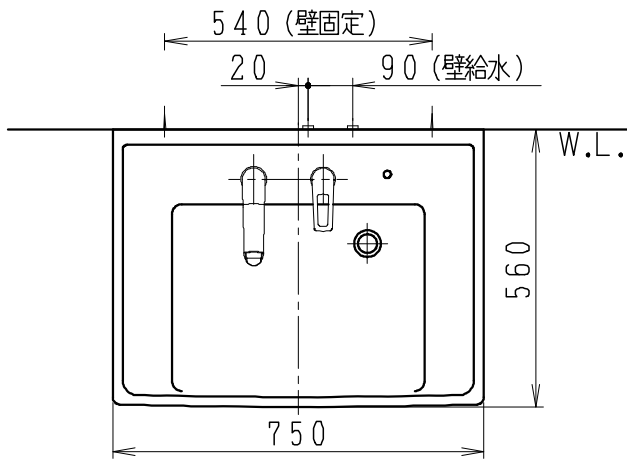

品番	品名	個数
LU754CFJ	洗面化粧台	1
LU754CFJY	洗面化粧台・寒冷地	

※止水栓（別途手配）

JL221-75WMSY	壁給水用止水栓	2
JL211-300WMY	床給水用止水栓	2
JL211-330WMY	床給水用止水栓・寒冷地	

※洗面化粧台には止水栓は含まれない

製図	写図	検図	承認	品名	750mm幅 洗面化粧ユニット	品番	LU754CFJ型	尺度	1/15
堀	川野			Janis ジャニス工業株式会社		図番	LU318171		
'17・1・11	'23・4・28								