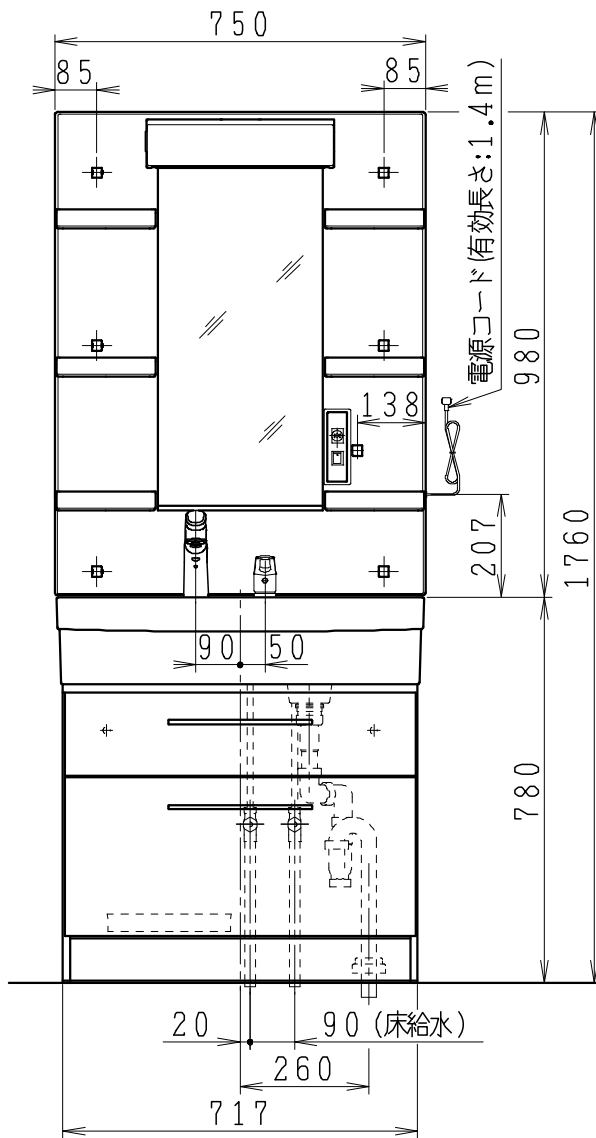

品番	品名	個数
LU754CFJ	洗面化粧台	1
LU754CFJY	洗面化粧台・寒冷地	
LUM7512SLCS	化粧鏡台(くもり止めコーティング)	1
LUM7512SLNS	化粧鏡台	

※止水栓(別途手配)

NL221-75WMY	壁給水用止水栓	2
NL211-300WMY	床給水用止水栓	2
NL211-330WMY	床給水用止水栓・寒冷地	

※化粧鏡台

- ・電源: 100V, 50/60Hz
- ・照明器具: 5W LED電球 昼白色 口金E26
- ・コンセント容量: 1300W (外付1コ)
- ・電源コードの取出しは、左または右

VP・VU40・50  
40~50mm立上げ

製図	写図	検図	承認	品名	750mm幅 洗面化粧ユニット	品番	別記	尺度	1 / 15
川野		中村				図番	LU319040		
21・3・11				Janis ジャニス工業株式会社					