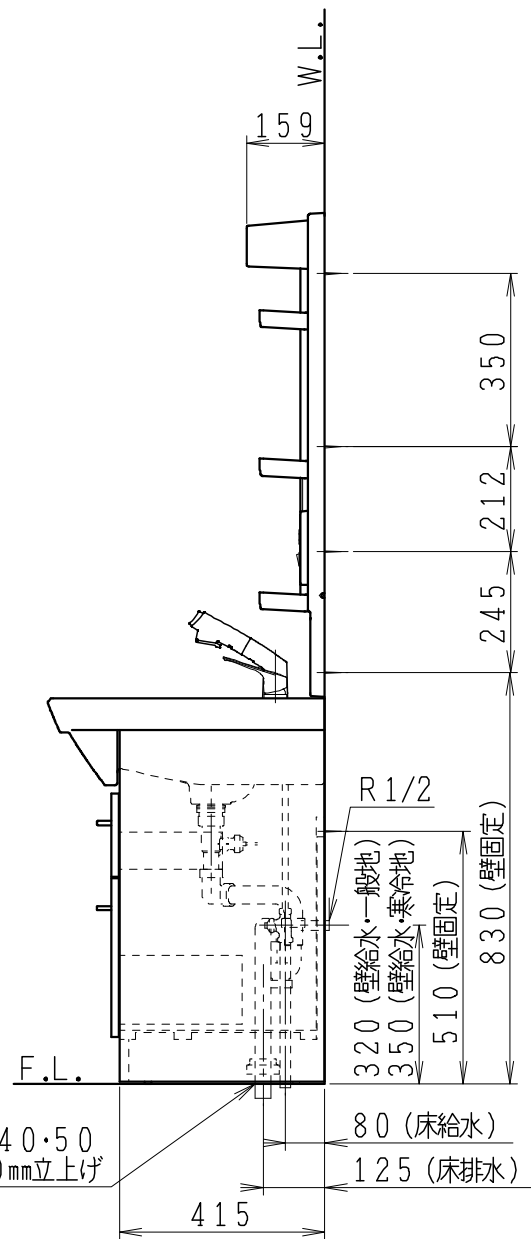

品番	品名	個数
LU754CFJ	洗面化粧台	1
LU754CFJY	洗面化粧台・寒冷地	
LUM7512SLCS	化粧鏡台(くもり止めコーティング)	1
LUM7512SLNS	化粧鏡台	

※止水栓(別途手配)

NL221-75WMY	壁給水用止水栓	2
NL211-300WMY	床給水用止水栓	2
NL211-330WMY	床給水用止水栓・寒冷地	

※化粧鏡台

- ・電源: 100V, 50/60Hz
- ・照明器具: 5W LED電球 昼白色 口金E26
- ・コンセント容量: 1300W (外付1コ)
- ・電源コードの取出しは、左または右

VP・VU40・50  
40~50mm立上げ

製図	写図	検図	承認	品名	750mm幅 洗面化粧ユニット	品番	別記	尺度	1 / 15
川野		中村				図番	LU319040		
21・3・11				Janis ジャニス工業株式会社					