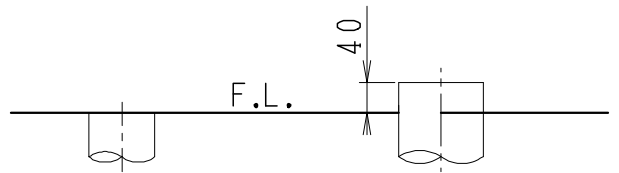

器具明細

品番	品名	個数
SC8090-SGB(C)	便器セット	1
ST0792-1E(Y)M	タンクセット	1
JCS-310型	温水洗浄便座	1

- ・便器セットCの場合はヒーター仕様を示します。
ヒーター便器の仕様
電源 AC100V 50/60Hz
消費電力 23W
- ・タンクセットYの場合水抜方式を示します。
(別途配管用水抜栓を設置してください)
- ・温水洗浄便座の仕様
電源 AC100V 50/60Hz
最大消費電力 300W
- ・温水洗浄便座はENN.DNNタイプ共、外観・寸法が同じで便座機能が異なります。

VP75の場合
床面カット

VU75、VU、VP100の場合
床上40mmカット

製図	写図	検図	承認	シリーズ名	品番	SC8090-SGB(C)	尺度	1/10
堀				バリュークリンII	品番	ST0792-1E(Y)M		
				Janis ジャニス工業株式会社	図番	C809ST240		