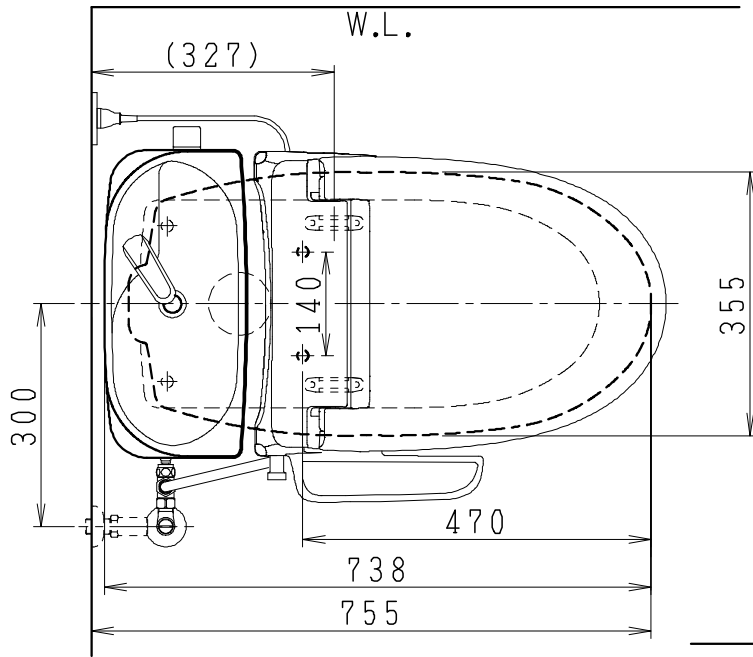

器具明細

品番	品名	個数
SC8090-SGB(C)	便器セット	1
ST0792-1E(Y)M	タンクセット	1
JCS-310型	温水洗浄便座	1

- ・便器セットCの場合はヒーター仕様を示します。
ヒーター便器の仕様
電源 AC100V 50/60Hz
消費電力 23W
- ・タンクセットYの場合水抜方式を示します。
(別途配管用水抜栓を設置してください)
- ・温水洗浄便座の仕様
電源 AC100V 50/60Hz
最大消費電力 300W
- ・温水洗浄便座はENN.DNNタイプ共、外観・寸法が同じで便座機能が異なります。

VP75の場合
床面カット

VU75、VU、VP100の場合
床上40mmカット

製図	写図	検図	承認	シリーズ名	品番	SC8090-SGB(C)	尺度	1/10
堀				バリュークリンII	品番	ST0792-1E(Y)M		
				Janis ジャニス工業株式会社	図番	C809ST240		