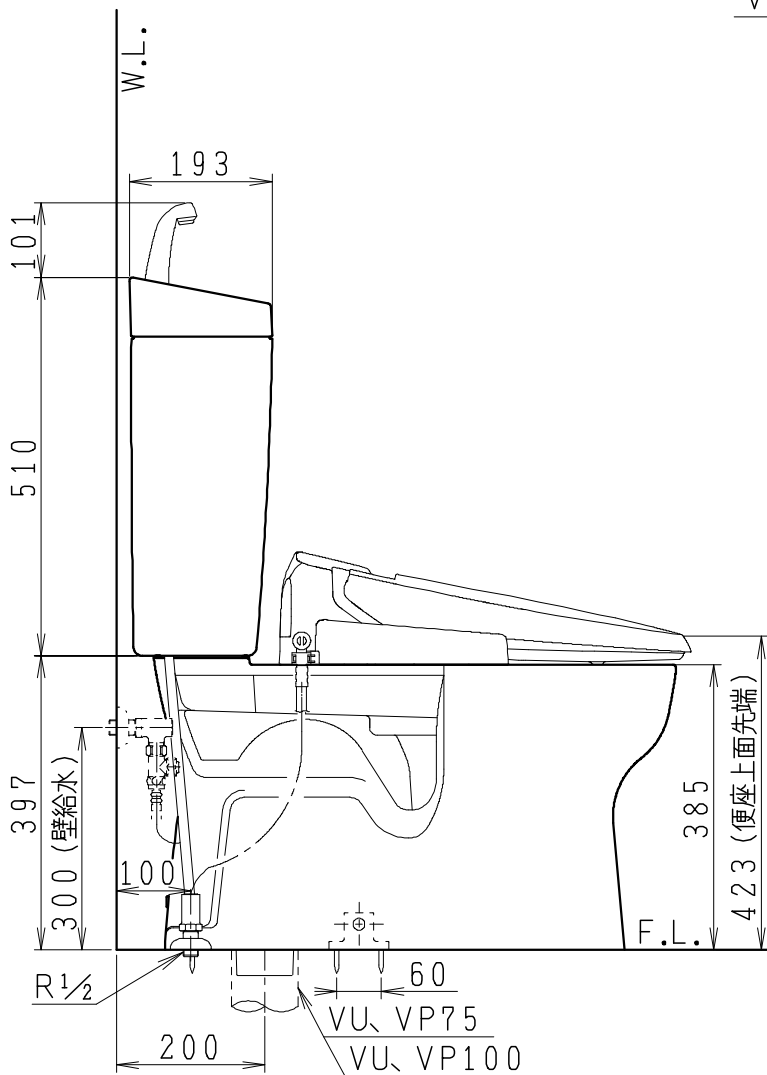

器具明細

品番	品名	個数
SC8090-SGB(C)	便器セット	1
ST0792-1E(Y)M	タンクセット	1
JCS-310型	温水洗浄便座	1

- ・便器セットCの場合はヒーター仕様を示します。
ヒーター便器の仕様
電源 AC100V 50/60Hz
消費電力 23W
- ・タンクセットYの場合水抜方式を示します。
(別途配管用水抜栓を設置してください)
- ・温水洗浄便座の仕様
電源 AC100V 50/60Hz
最大消費電力 300W
- ・温水洗浄便座はENN.DNNタイプ共、外観・寸法が同じで便座機能が異なります。

VP75の場合
床面カット

VU75、VU、VP100の場合
床上40mmカット

製図	写図	検図	承認	シリーズ名	品番	SC8090-SGB(C)	尺度	1/10
堀				バリュークリンII	品番	ST0792-1E(Y)M		
				Janis ジャニス工業株式会社	図番	C809ST240		