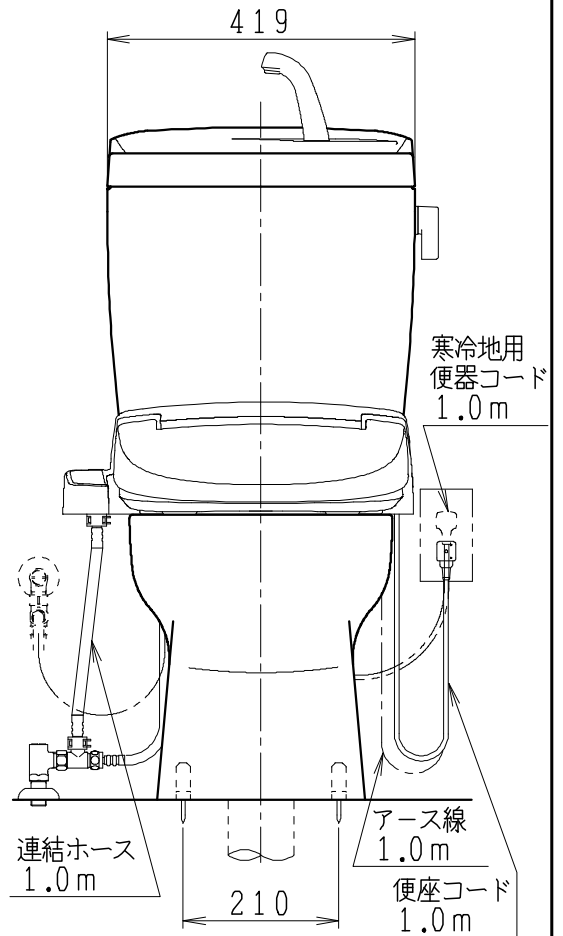

器具明細

品番	品名	個数
SC8090-SGB(C)	便器セット	1
ST0792-1E(Y)M	タンクセット	1
JCS-310型	温水洗浄便座	1

- ・便器セットCの場合はヒーター仕様を示します。
ヒーター便器の仕様
電源 AC100V 50/60Hz
消費電力 23W
- ・タンクセットYの場合水抜方式を示します。
(別途配管用水抜栓を設置してください)
- ・温水洗浄便座の仕様
電源 AC100V 50/60Hz
最大消費電力 300W
- ・温水洗浄便座はENN.DNNタイプ共、外観・寸法が同じで便座機能が異なります。

VP75の場合
床面カット

VU75、VU、VP100の場合
床上40mmカット

製図	写図	検図	承認	シリーズ名	品番	SC8090-SGB(C)	尺度	1/10
堀				バリュークリンII	品番	ST0792-1E(Y)M		
				Janis ジャニス工業株式会社	図番	C809ST240		