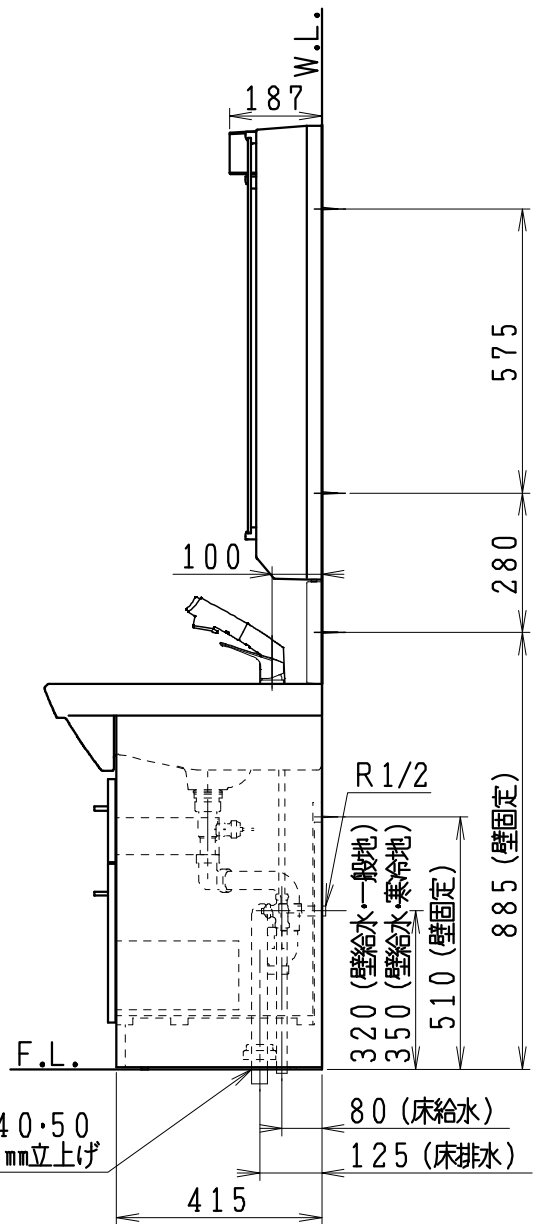

品番	品名	個数
LU754CFJ	洗面化粧台	1
LU754CFJY	洗面化粧台・寒冷地	
LUM7530SLC	化粧鏡台(くもり止めコート付き)	1
止水栓手配品番(アングル形の場合)		
NL221-75WMY	アングル形止水栓(共用形)	2
止水栓手配品番(一般地、ストレート形の場合)		
NL211-300WMY	ストレート形止水栓(共用形)	2
止水栓手配品番(寒冷地、ストレート形の場合)		
NL211-330WMY	ストレート形止水栓(共用形)	2

- ※止水栓は別途
- ※化粧鏡台
 - ・電源: 100V, 50/60Hz
 - ・照明器具: 5W LED電球 昼白色 口金E26
 - ・コンセント容量: 合計1300W (外付1コ・内部1コ)
 - ・電源コードの取出しは、左または右
- ※センターミラー くもり止めコート付き

VP・VU40・50
40~50mm立上げ

製 図	写 図	検 図	承認	品名	750mm幅 洗面化粧ユニット	品番	LU754CFJ型 LUM7530SLC	尺度	1/15
亀井	川野			Janis ジャニス工業株式会社		図番	LU317831		
16・9・26	21・3・5								