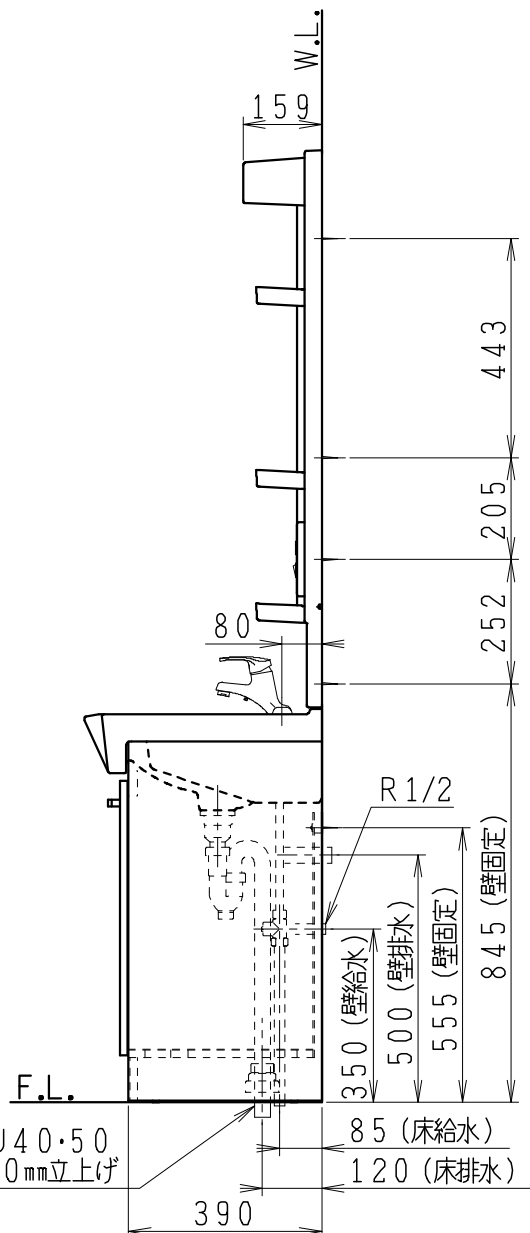

品番	品名	個数
LU602RSD	洗面化粧台	1
LU602RSDY	洗面化粧台・寒冷地	
LUM6012SLCL	化粧鏡台(くもり止めコーティング)	1
LUM6012SLNL	化粧鏡台	

※止水栓(別途手配)

JL221-75WMSY	壁給水用止水栓	2
NL30S40	フレキシブルパイプ	2

※止水栓(別途手配)

JL211-330WMY	床給水用止水栓	2
NL30S40	フレキシブルパイプ	2

※化粧鏡台

- ・電源: 100V, 50/60Hz
- ・照明器具: 5W LED電球 昼白色 口金E26
- ・コンセント容量: 1300W (外付1コ)
- ・電源コードの取出しは、左または右

VP・VU40・50
40~50mm立上げ

製図	写図	検図	承認	品名	600mm幅 洗面化粧ユニット	品番	別記	尺度	1/15
川野	川野					図番	LU218301		
21・3・9	23・5・10			Janis ジャニス工業株式会社					