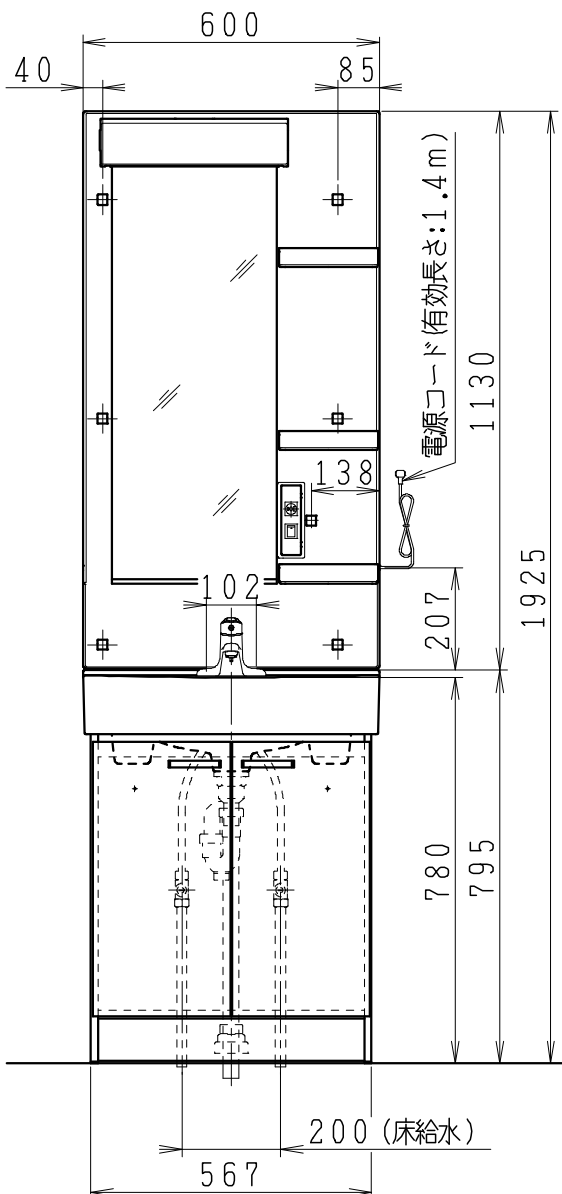

品番	品名	個数
LU602RSD	洗面化粧台	1
LU602RSDY	洗面化粧台・寒冷地	
LUM6012SLCL	化粧鏡台(くもり止めコーティング)	1
LUM6012SLNL	化粧鏡台	

※止水栓(別途手配)

JL221-75WMSY	壁給水用止水栓	2
NL30S40	フレキシブルパイプ	2

※止水栓(別途手配)

JL211-330WMY	床給水用止水栓	2
NL30S40	フレキシブルパイプ	2

※化粧鏡台

- ・電源: 100V, 50/60Hz
- ・照明器具: 5W LED電球 昼白色 口金E26
- ・コンセント容量: 1300W (外付1コ)
- ・電源コードの取出しは、左または右

VP・VU40・50
40~50mm立上げ

製図	写図	検図	承認	品名	600mm幅 洗面化粧ユニット	品番	別記	尺度	1/15
川野	川野					図番	LU218301		
21・3・9	23・5・10			Janis ジャニス工業株式会社					