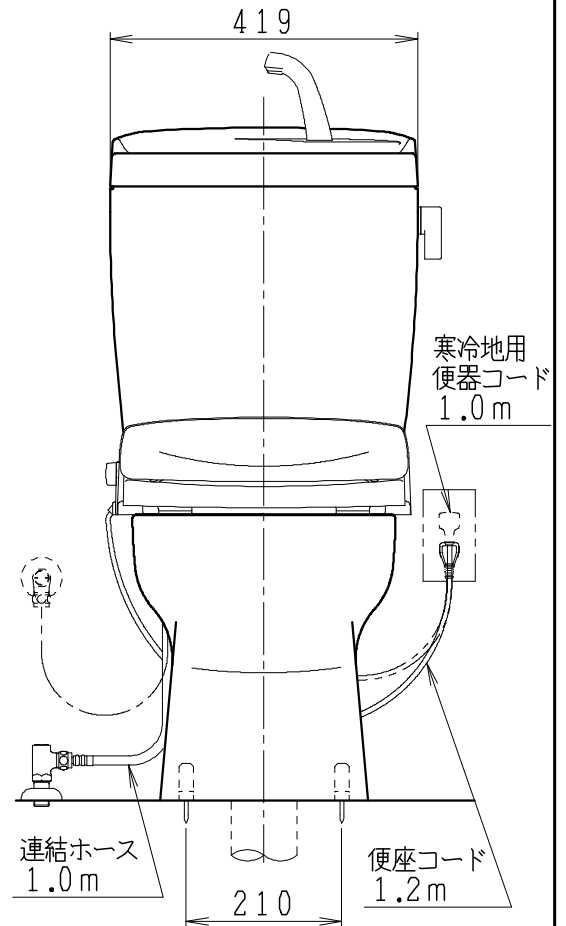

器具明細

品番	品名	個数
SC8090-RGB(C)	便器セット	1
ST0792-1E(Y)M	タンクセット	1
NC823WHL	前丸暖房便座	1

- ・便器セットCの場合はヒーター仕様を示します。
ヒーター便器の仕様
電源 AC100V 50/60Hz
消費電力 23W
- ・タンクセットYの場合水抜方式を示します。
(別途配管用水抜栓を設置してください)
- ・前丸暖房便座の仕様
電源 AC100V 50/60Hz
最大消費電力 48W

製図	写図	検図	承認	シリーズ名	品番	SC8090-RGB(C)	尺度	1/10
堀				バリュークリンII	品番	ST0792-1E(Y)M		
19・9・20				Janis ジャニス工業株式会社	図番	C809RT290		