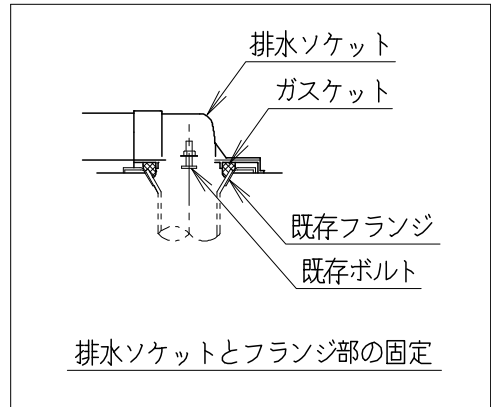

器具明細

品番	品名	個数
SC8090-RGB(C)	便器セット	1
ST0792-1E(Y)M	タンクセット	1
NC823WHL	前丸暖房便座	1

- ・便器セットCの場合はヒーター仕様を示します。
ヒーター便器の仕様
電源 AC100V 50/60Hz
消費電力 23W
- ・タンクセットYの場合水抜方式を示します。
(別途配管用水抜栓を設置してください)
- ・前丸暖房便座の仕様
電源 AC100V 50/60Hz
最大消費電力 48W

製図	写図	検図	承認	シリーズ名	品番	SC8090-RGB(C)	尺度	1/10
堀				バリュークリンII	品番	ST0792-1E(Y)M		
19・9・20				Janis ジャニス工業株式会社	図番	C809RT290		