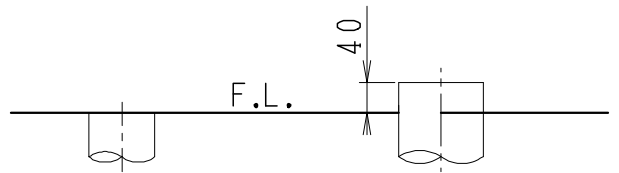

器具明細

品番	品名	個数
SC8090-SGB(C)	便器セット	1
SV1902-1E(Y)M	タンクセット	1
JCS-310型	温水洗浄便座	1

- ・便器セットCの場合はヒーター仕様を示します。
ヒーター便器の仕様
電源 AC100V 50/60Hz
消費電力 23W
- ・タンクセットYの場合水抜方式を示します。
(別途配管用水抜栓を設置してください)
- ・温水洗浄便座の仕様
電源 AC100V 50/60Hz
最大消費電力 300W
- ・温水洗浄便座はENN.DNNタイプ共、外観・寸法が同じで便座機能が異なります。

VP75の場合
床面カット

VU75、VU、VP100の場合
床上40mmカット

製図	写図	検図	承認	シリーズ名	品番	SC8090-SGB(C)	尺度	1/10
堀				バリュークリンII	品番	SV1902-1E(Y)M		
				Janis ジャニス工業株式会社	図番	C809SV310		