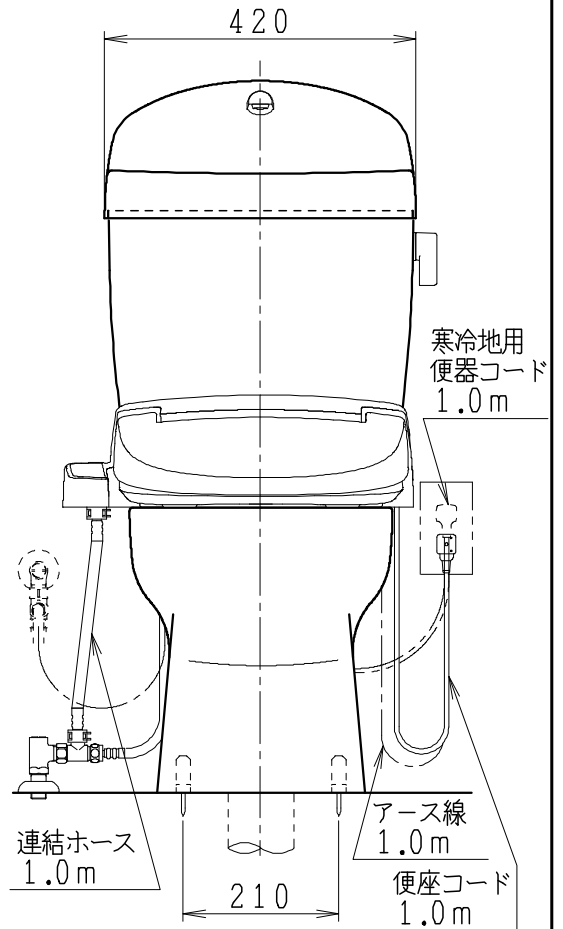

器具明細

品番	品名	個数
SC8090-SGB(C)	便器セット	1
SV1902-1E(Y)M	タンクセット	1
JCS-310型	温水洗浄便座	1

- ・便器セットCの場合はヒーター仕様を示します。
ヒーター便器の仕様
電源 AC100V 50/60Hz
消費電力 23W
- ・タンクセットYの場合水抜方式を示します。
(別途配管用水抜栓を設置してください)
- ・温水洗浄便座の仕様
電源 AC100V 50/60Hz
最大消費電力 300W
- ・温水洗浄便座はENN.DNNタイプ共、外観・寸法が同じで便座機能が異なります。

VP75の場合
床面カット

VU75、VU、VP100の場合
床上40mmカット

製図	写図	検図	承認	シリーズ名	品番	SC8090-SGB(C)	尺度	1/10
堀				バリュークリンII	品番	SV1902-1E(Y)M		
				Janis ジャニス工業株式会社	図番	C809SV310		