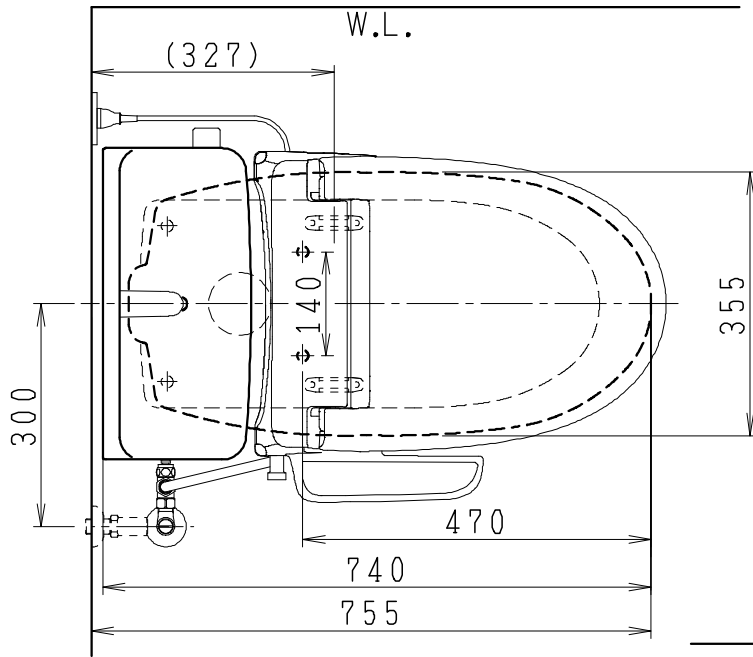

器具明細

品番	品名	個数
SC8090-SGB(C)	便器セット	1
SV1902-1E(Y)M	タンクセット	1
JCS-310型	温水洗浄便座	1

- ・便器セットCの場合はヒーター仕様を示します。
ヒーター便器の仕様
電源 AC100V 50/60Hz
消費電力 23W
- ・タンクセットYの場合水抜方式を示します。
(別途配管用水抜栓を設置してください)
- ・温水洗浄便座の仕様
電源 AC100V 50/60Hz
最大消費電力 300W
- ・温水洗浄便座はENN.DNNタイプ共、外観・寸法が同じで便座機能が異なります。

VP75の場合
床面カット

VU75、VU、VP100の場合
床上40mmカット

製図	写図	検図	承認	シリーズ名	品番	SC8090-SGB(C)	尺度	1/10
堀				バリュークリンII	品番	SV1902-1E(Y)M		
				Janis ジャニス工業株式会社	図番	C809SV310		