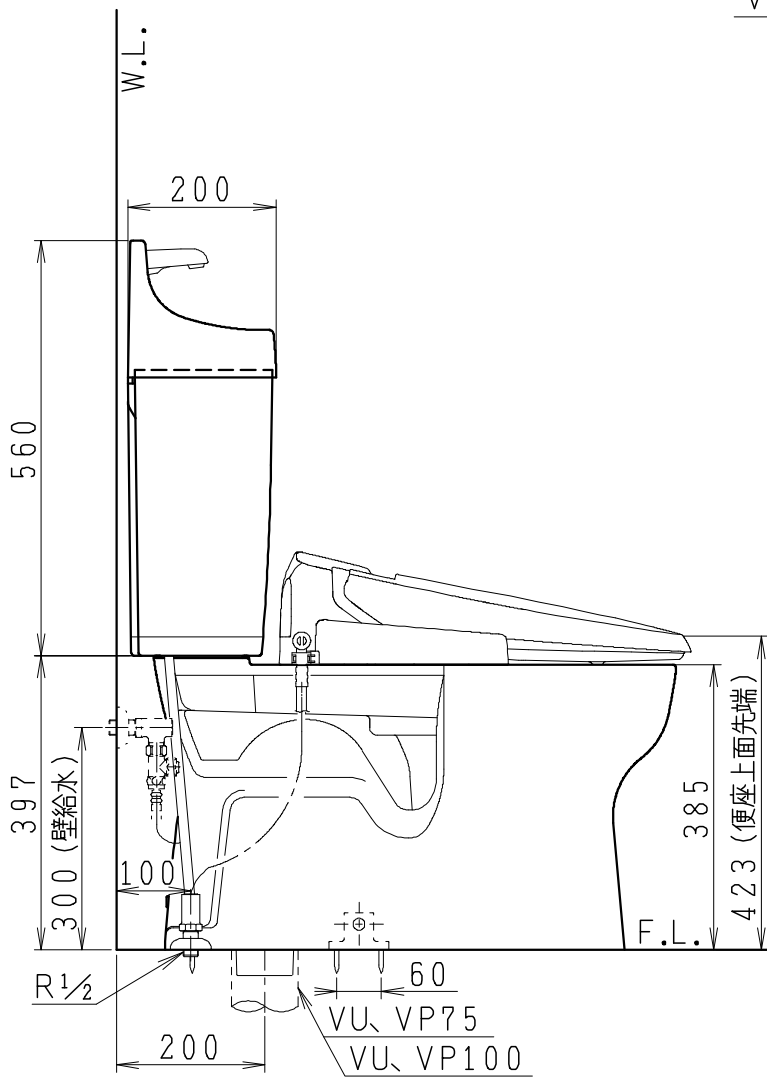

器具明細

品番	品名	個数
SC8090-SGB(C)	便器セット	1
SV1902-1E(Y)M	タンクセット	1
JCS-310型	温水洗浄便座	1

- ・便器セットCの場合はヒーター仕様を示します。
ヒーター便器の仕様
電源 AC100V 50/60Hz
消費電力 23W
- ・タンクセットYの場合水抜方式を示します。
(別途配管用水抜栓を設置してください)
- ・温水洗浄便座の仕様
電源 AC100V 50/60Hz
最大消費電力 300W
- ・温水洗浄便座はENN.DNNタイプ共、外観・寸法が同じで便座機能が異なります。

VP75の場合
床面カット

VU75、VU、VP100の場合
床上40mmカット

製図	写図	検図	承認	シリーズ名	品番	SC8090-SGB(C)	尺度	1/10
堀				バリュークリンII	品番	SV1902-1E(Y)M		
				Janis ジャニス工業株式会社	図番	C809SV310		