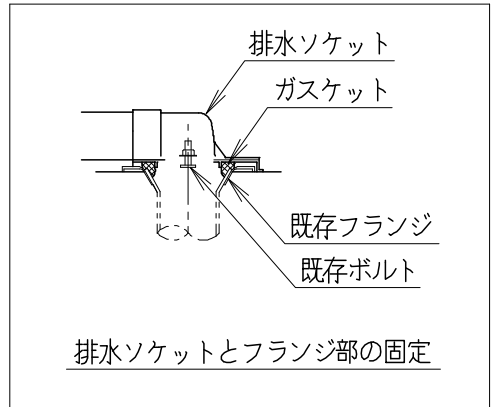

器具明細

品番	品名	個数
SC8090-RGB(C)	便器セット	1
SV1902-0E(Y)M	タンクセット	1
JCS-310型	温水洗浄便座	1

- 便器セットCの場合はヒーター仕様を示します。
ヒーター便器の仕様
電源 AC100V 50/60Hz
消費電力 23W
- タンクセットYの場合水抜方式を示します。
(別途配管用水抜栓を設置してください)
- 温水洗浄便座の仕様
電源 AC100V 50/60Hz
最大消費電力 300W
- 温水洗浄便座はENN.DNNタイプ共、外観・寸法が同じで便座機能が異なります。

製図	写図	検図	承認	シリーズ名	品番	SC8090-RGB(C)	尺	1
				バリュークリンⅡ	SV1902-0E(Y)M		度	10
堀				Janis ジャニス工業株式会社	図番	C809RV240		
19・9・20								