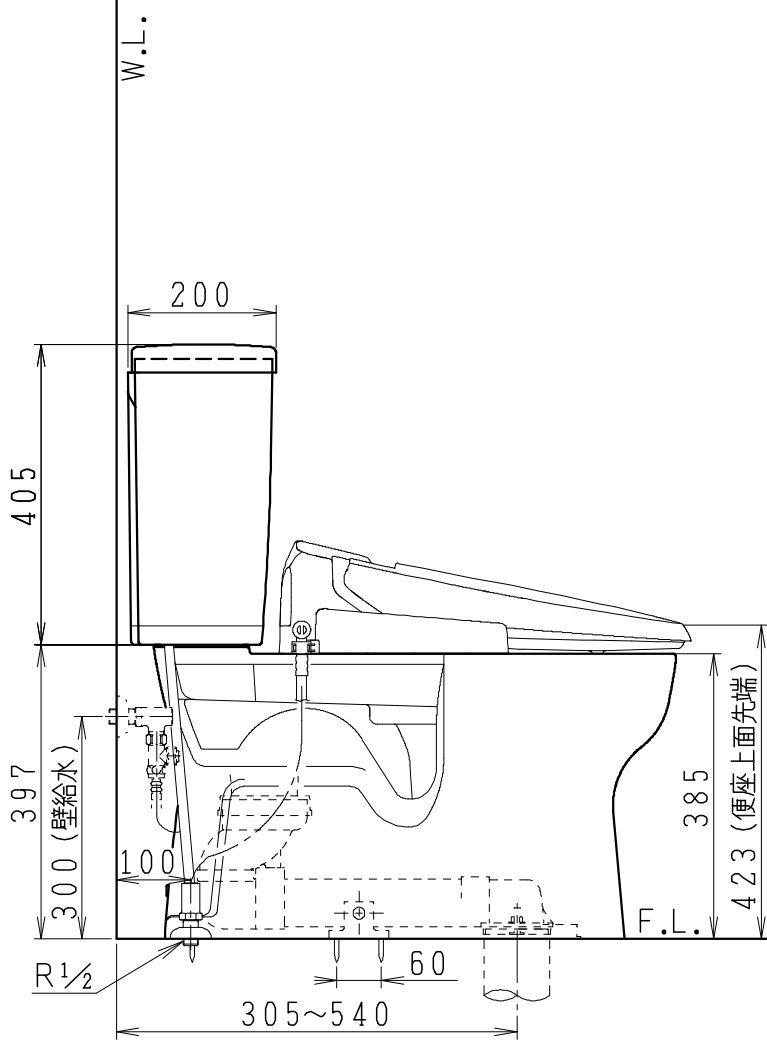

器具明細

品番	品名	個数
SC8090-RGB(C)	便器セット	1
SV1902-0E(Y)M	タンクセット	1
JCS-310型	温水洗浄便座	1

- 便器セットCの場合はヒーター仕様を示します。
ヒーター便器の仕様
電源 AC100V 50/60Hz
消費電力 23W
- タンクセットYの場合水抜方式を示します。
(別途配管用水抜栓を設置してください)
- 温水洗浄便座の仕様
電源 AC100V 50/60Hz
最大消費電力 300W
- 温水洗浄便座はENN.DNNタイプ共、外観・寸法が同じで便座機能が異なります。

製図	写図	検図	承認	シリーズ名	品番	SC8090-RGB(C)	尺	1
				バリュークリンⅡ	SV1902-0E(Y)M		度	10
堀				Janis ジャニス工業株式会社	図番	C809RV240		
19・9・20								