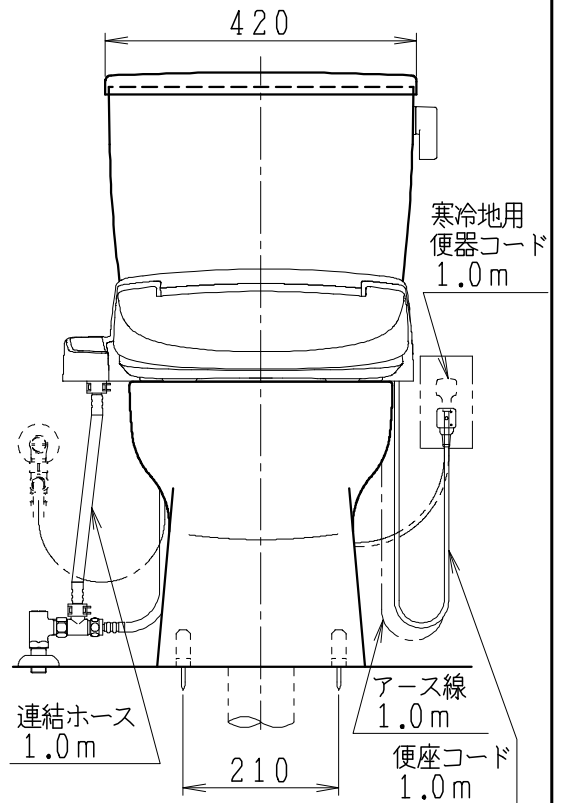

器具明細

品番	品名	個数
SC8090-RGB(C)	便器セット	1
SV1902-0E(Y)M	タンクセット	1
JCS-310型	温水洗浄便座	1

- 便器セットCの場合はヒーター仕様を示します。
ヒーター便器の仕様
電源 AC100V 50/60Hz
消費電力 23W
- タンクセットYの場合水抜方式を示します。
(別途配管用水抜栓を設置してください)
- 温水洗浄便座の仕様
電源 AC100V 50/60Hz
最大消費電力 300W
- 温水洗浄便座はENN.DNNタイプ共、外観・寸法が同じで便座機能が異なります。

製図	写図	検図	承認	シリーズ名	品番	SC8090-RGB(C)	尺	1
				バリュークリンⅡ	SV1902-0E(Y)M		度	10
堀				Janis ジャニス工業株式会社	図番	C809RV240		
19・9・20								