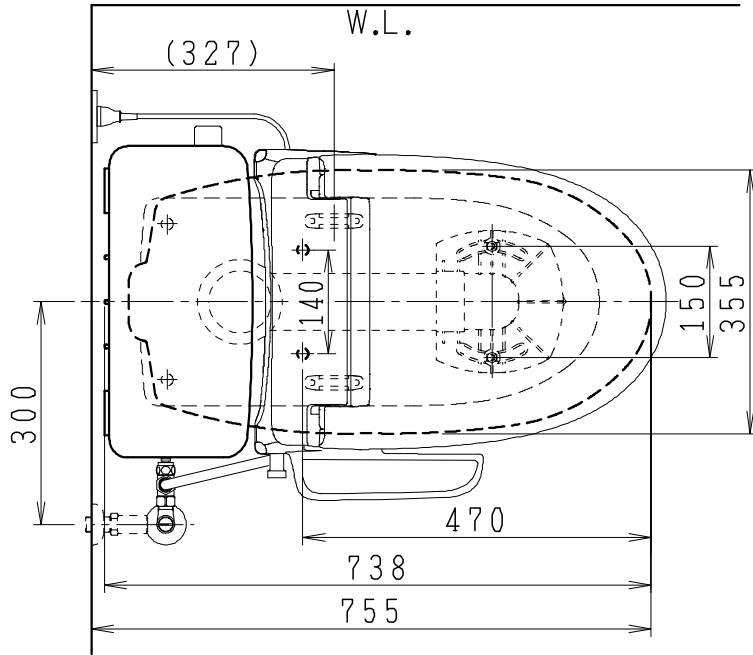

器具明細

品番	品名	個数
SC8090-RGB(C)	便器セット	1
SV1902-0E(Y)M	タンクセット	1
JCS-310型	温水洗浄便座	1

- 便器セットCの場合はヒーター仕様を示します。
ヒーター便器の仕様
電源 AC100V 50/60Hz
消費電力 23W
- タンクセットYの場合水抜方式を示します。
(別途配管用水抜栓を設置してください)
- 温水洗浄便座の仕様
電源 AC100V 50/60Hz
最大消費電力 300W
- 温水洗浄便座はENN.DNNタイプ共、外観・寸法が同じで便座機能が異なります。

製図	写図	検図	承認	シリーズ名	品番	SC8090-RGB(C)	尺	1
				バリュークリンⅡ	SV1902-0E(Y)M		度	10
堀				Janis ジャニス工業株式会社	図番	C809RV240		
19・9・20								