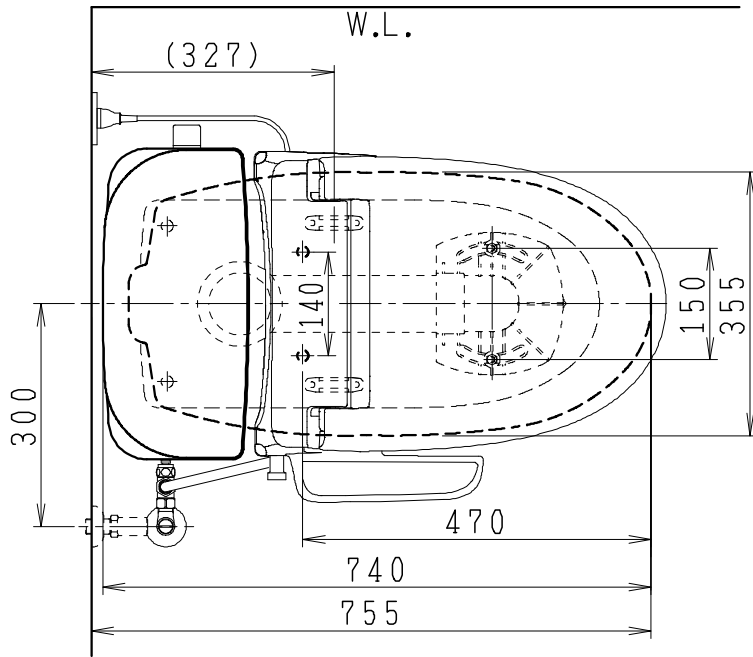

器具明細

品番	品名	個数
SC8090-RGB(C)	便器セット	1
ST0792-0E(Y)M	タンクセット	1
JCS-310型	温水洗浄便座	1

- 便器セットCの場合はヒーター仕様を示します。
ヒーター便器の仕様
電源 AC100V 50/60Hz
消費電力 23W
- タンクセットYの場合水抜方式を示します。
(別途配管用水抜栓を設置してください)
- 温水洗浄便座の仕様
電源 AC100V 50/60Hz
最大消費電力 300W
- 温水洗浄便座はENN.DNNタイプ共、外観・寸法が同じで便座機能が異なります。

製 図	写 図	検 図	承認	シリーズ名	品番	SC8090-RGB(C)	尺 寸	1 / 10
堀				バリュークリンⅡ	品番	ST0792-0E(Y)M		
				Janis ジャニス工業株式会社	図番	C809RT240		