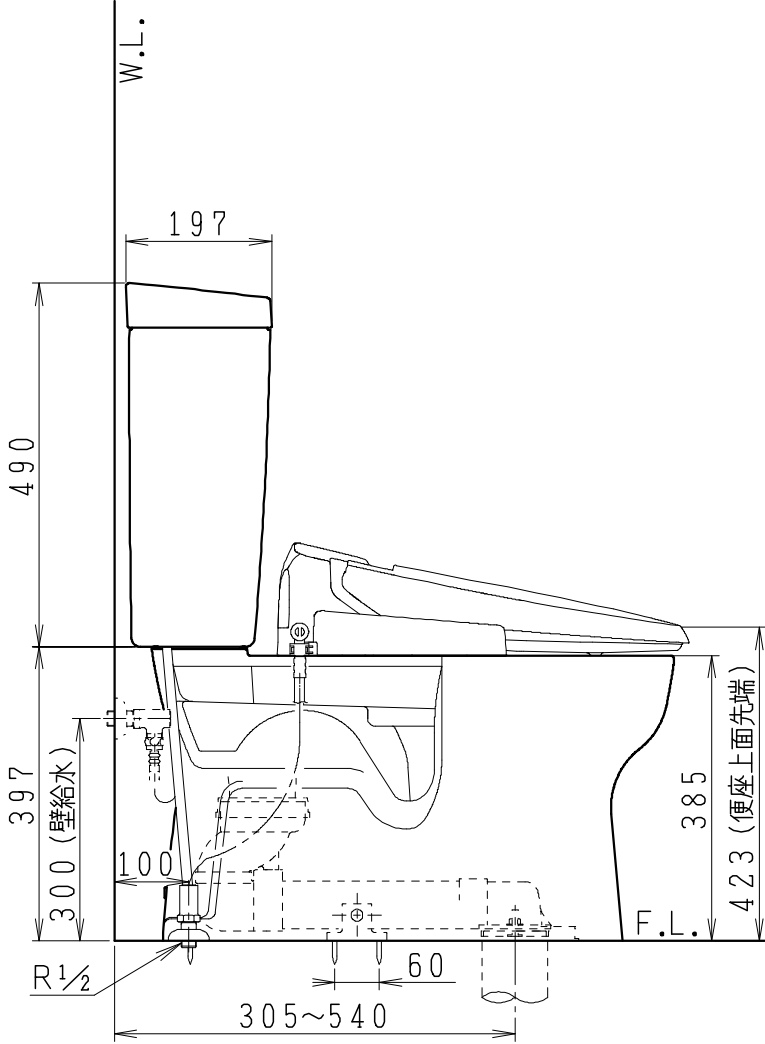

器具明細

品番	品名	個数
SC8090-RGB(C)	便器セット	1
ST0792-0E(Y)M	タンクセット	1
JCS-310型	温水洗浄便座	1

- 便器セットCの場合はヒーター仕様を示します。
ヒーター便器の仕様
電源 AC100V 50/60Hz
消費電力 23W
- タンクセットYの場合水抜方式を示します。
(別途配管用水抜栓を設置してください)
- 温水洗浄便座の仕様
電源 AC100V 50/60Hz
最大消費電力 300W
- 温水洗浄便座はENN.DNNタイプ共、外観・寸法が同じで便座機能が異なります。

製 図	写 図	検 図	承認	シリーズ名	品番	SC8090-RGB(C)	尺 寸	1 / 10
堀				バリュークリンⅡ	品番	ST0792-0E(Y)M		
				Janis ジャニス工業株式会社	図番	C809RT240		