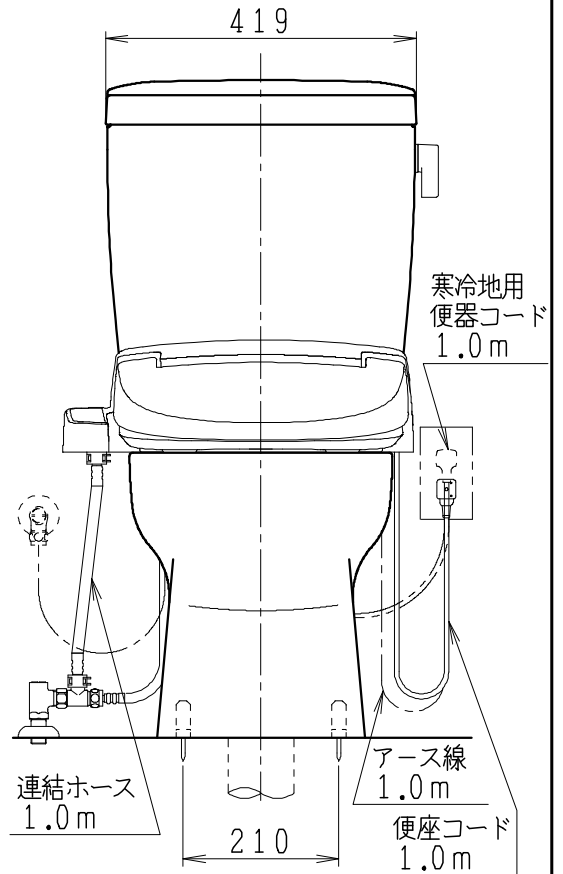

器具明細

品番	品名	個数
SC8090-RGB(C)	便器セット	1
ST0792-0E(Y)M	タンクセット	1
JCS-310型	温水洗浄便座	1

- 便器セットCの場合はヒーター仕様を示します。
ヒーター便器の仕様
電源 AC100V 50/60Hz
消費電力 23W
- タンクセットYの場合水抜方式を示します。
(別途配管用水抜栓を設置してください)
- 温水洗浄便座の仕様
電源 AC100V 50/60Hz
最大消費電力 300W
- 温水洗浄便座はENN.DNNタイプ共、外観・寸法が同じで便座機能が異なります。

製 図	写 図	検 図	承認	シリーズ名	品番	SC8090-RGB(C)	尺 寸	1 / 10
堀				バリュークリンⅡ	品番	ST0792-0E(Y)M		
				Janis ジャニス工業株式会社	図番	C809RT240		