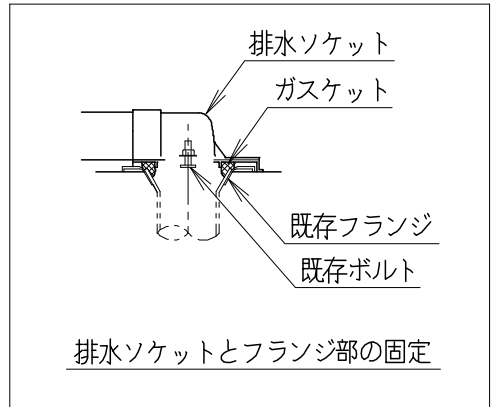

器具明細

品番	品名	個数
SC8090-RGB(C)	便器セット	1
ST0792-0E(Y)M	タンクセット	1
JCS-310型	温水洗浄便座	1

- 便器セットCの場合はヒーター仕様を示します。
ヒーター便器の仕様
電源 AC100V 50/60Hz
消費電力 23W
- タンクセットYの場合水抜方式を示します。
(別途配管用水抜栓を設置してください)
- 温水洗浄便座の仕様
電源 AC100V 50/60Hz
最大消費電力 300W
- 温水洗浄便座はENN.DNNタイプ共、外観・寸法が同じで便座機能が異なります。

製 図	写 図	検 図	承認	シリーズ名	品番	SC8090-RGB(C)	尺 寸	1 / 10
堀				バリュークリンⅡ	品番	ST0792-0E(Y)M		
				Janis ジャニス工業株式会社	図番	C809RT240		