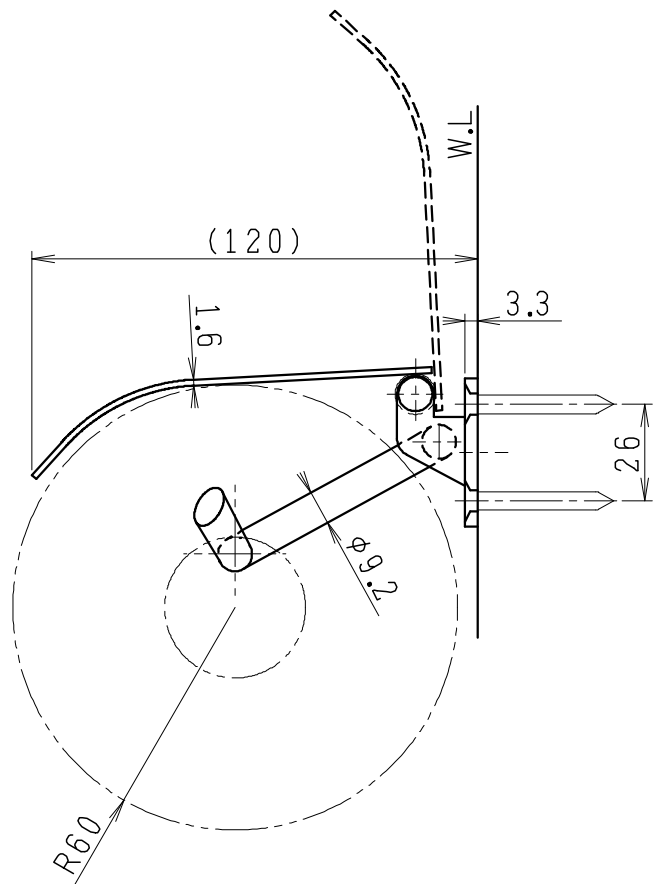

番号	品名	材質	個数	備考
1	本体	鉄	1	サンドブラック塗装
2	皿タッピンねじ	鉄	4	5×40

製図	写図	検図	承認	品名	ヨーク ペーパーホルダーA	品番	YOR-1482	尺度	1/2
岩田						図番	991000		
21.2.7				Janis ジャニス工業株式会社					