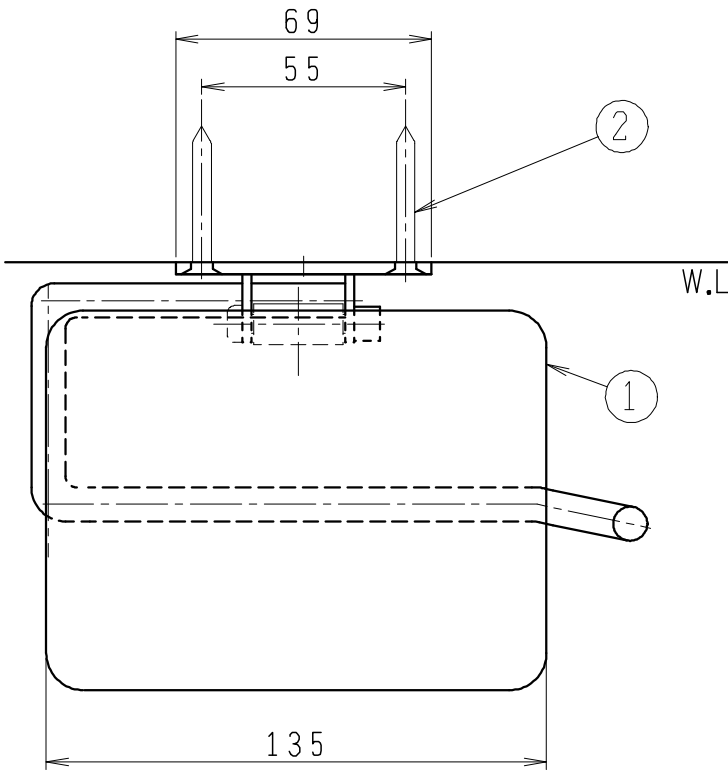

番号	品名	材質	個数	備考
1	本体	鉄	1	サンドブラック塗装
2	皿タッピンねじ	鉄	4	5×40

製図	写図	検図	承認	品名	ヨーク ペーパーホルダーA	品番	YOR-1482	尺度	1/2
岩田						図番	991000		
21.2.7				Janis ジャニス工業株式会社					