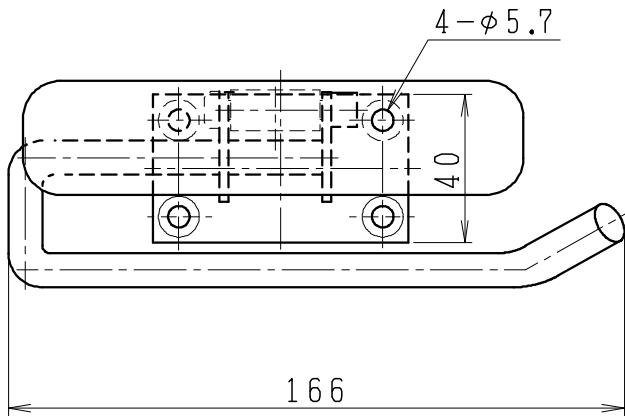

番号	品名	材質	個数	備考
1	本体	鉄	1	サンドブラック塗装
2	皿タッピンねじ	鉄	4	5×40

製図	写図	検図	承認	品名	ヨーク ペーパーホルダーA	品番	YOR-1482	尺度	1/2
岩田						図番	991000		
21.2.7				Janis ジャニス工業株式会社					