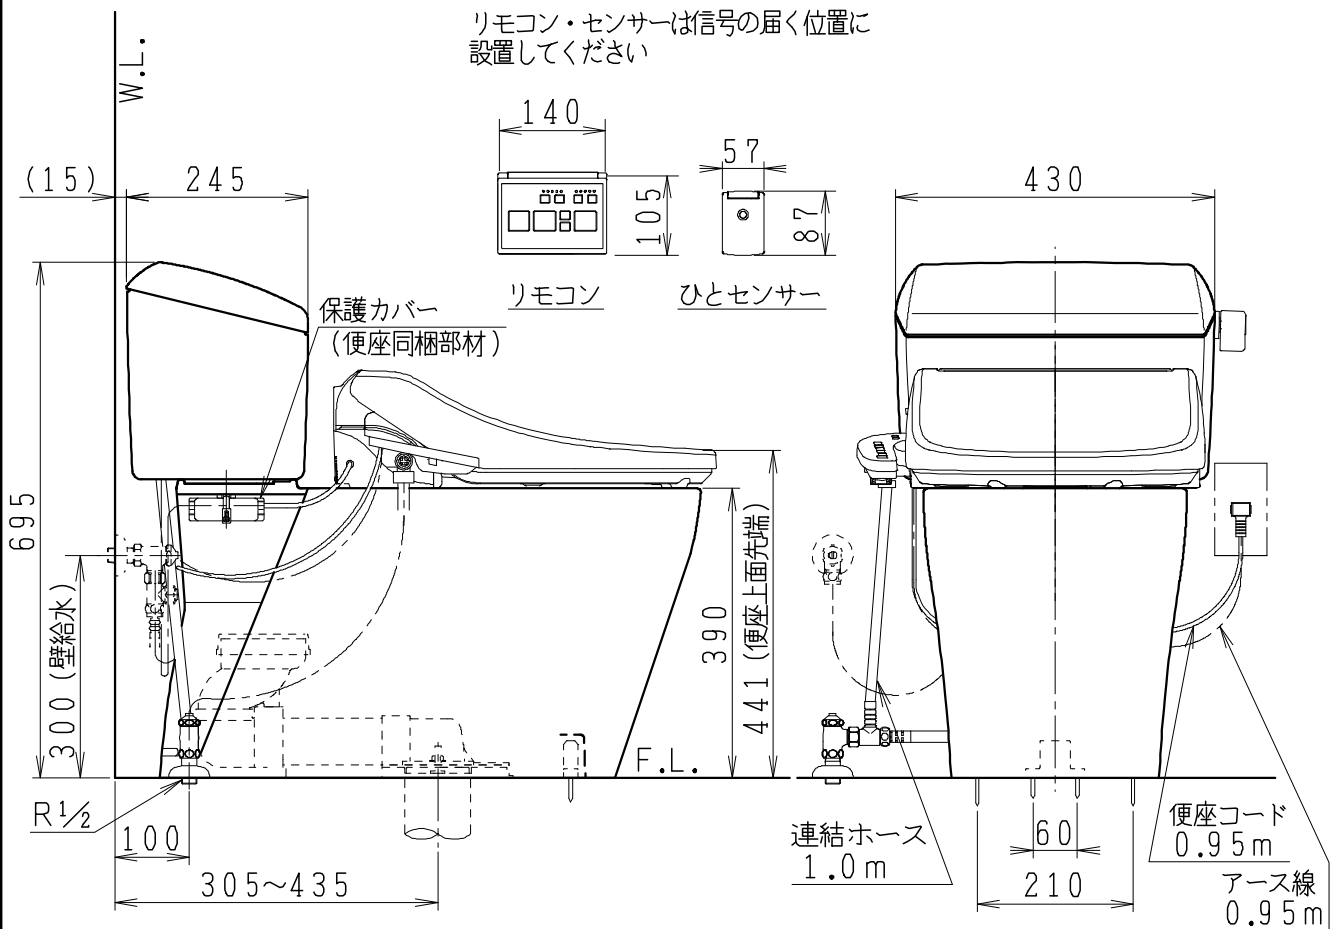

UNC8083RGBの内訳		
品番	品名	個数
SC8081-RGB	便器セット	1
ST6023-0EL	タンクセット	1
JCS-601DRA	温水洗浄便座	1

・温水洗浄便座の仕様  
 電源 AC100V 50/60Hz  
 最大消費電力 334W

製図	写図	検図	承認	シリーズ名	品番	UNC8083RGB	尺度	1/10
堀		間瀬	間瀬	ユニクリンα(601)	図番	C808RT110		
19・2・24				Janis ジャニス工業株式会社				