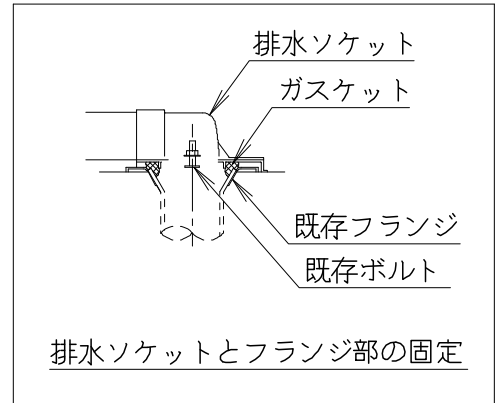

UNC8083RGBの内訳		
品番	品名	個数
SC8081-RGB	便器セット	1
ST6023-0EL	タンクセット	1
JCS-601DRA	温水洗浄便座	1

・温水洗浄便座の仕様  
 電源 AC100V 50/60Hz  
 最大消費電力 334W

製図	写図	検図	承認	シリーズ名	品番	UNC8083RGB	尺度	1/10
堀		間瀬	間瀬	ユニクリンα(601)	図番	C808RT110		
19・2・24				Janis ジャニス工業株式会社				