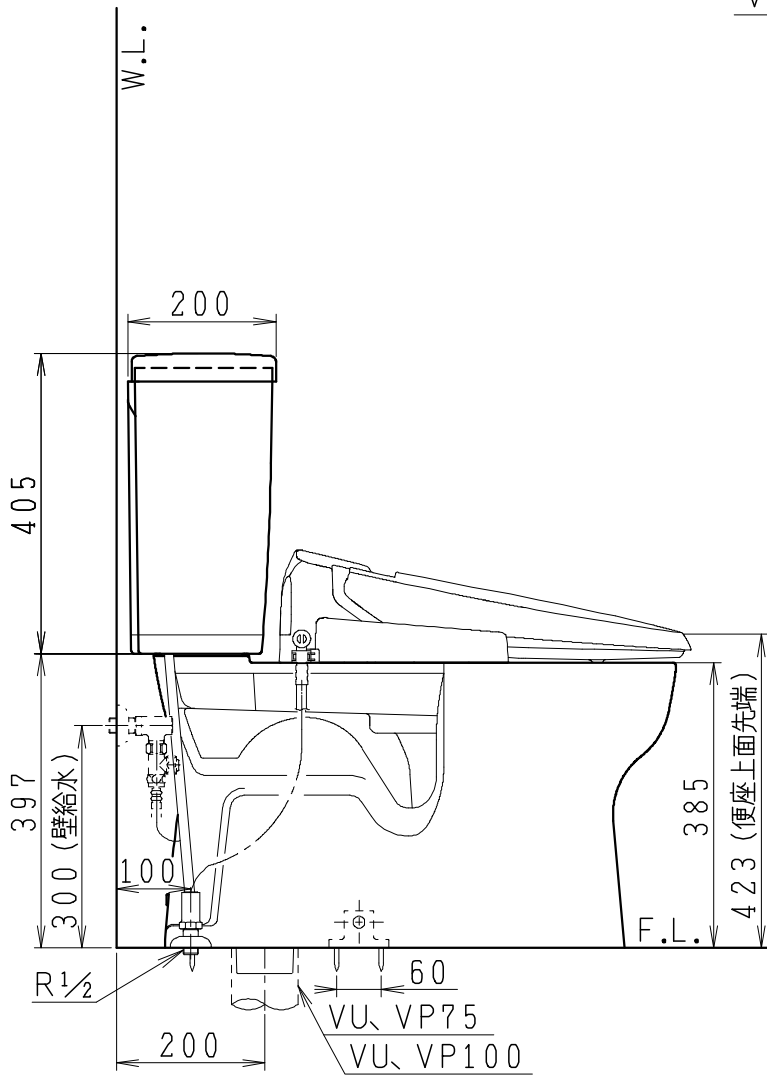

器具明細

品番	品名	個数
SC8090-SGB(C)	便器セット	1
SV1902-0E(Y)M	タンクセット	1
JCS-310型	温水洗浄便座	1

- ・便器セットCの場合はヒーター仕様を示します。
ヒーター便器の仕様
電源 AC100V 50/60Hz
消費電力 23W
- ・タンクセットYの場合水抜方式を示します。
(別途配管用水抜栓を設置してください)
- ・温水洗浄便座の仕様
電源 AC100V 50/60Hz
最大消費電力 300W
- ・温水洗浄便座はENN.DNNタイプ共、外観・寸法が同じで便座機能が異なります。

VP75の場合
床面カット

VU75、VU、VP100の場合
床上40mmカット

製図	写図	検図	承認	シリーズ名	品番	SC8090-SGB(C)	尺	1
堀				バリュークリンII	SV1902-0E(Y)M		度	10
				Janis ジャニス工業株式会社	図番	C809SV270		