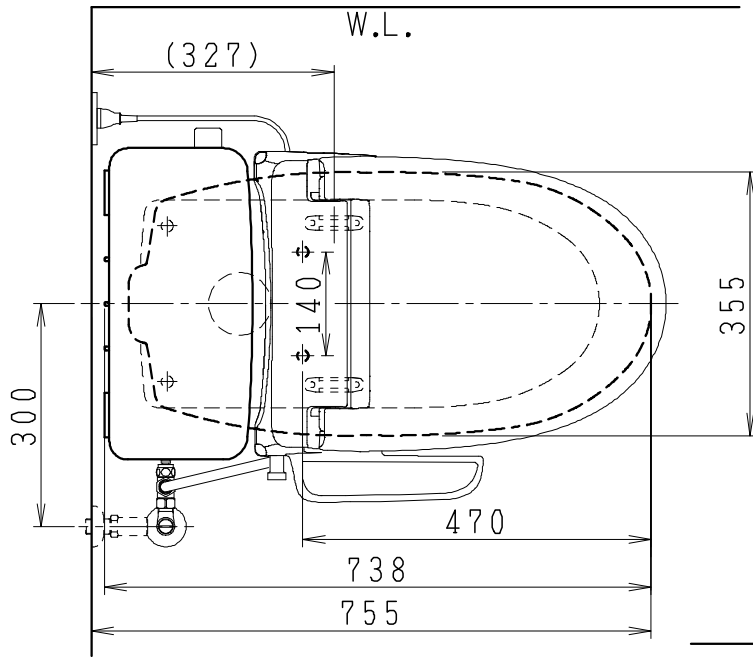

器具明細

品番	品名	個数
SC8090-SGB(C)	便器セット	1
SV1902-0E(Y)M	タンクセット	1
JCS-310型	温水洗浄便座	1

- ・便器セットCの場合はヒーター仕様を示します。
ヒーター便器の仕様
電源 AC100V 50/60Hz
消費電力 23W
- ・タンクセットYの場合水抜方式を示します。
(別途配管用水抜栓を設置してください)
- ・温水洗浄便座の仕様
電源 AC100V 50/60Hz
最大消費電力 300W
- ・温水洗浄便座はENN.DNNタイプ共、外観・寸法が同じで便座機能が異なります。

VP75の場合
床面カット

VU75、VU、VP100の場合
床上40mmカット

製図	写図	検図	承認	シリーズ名	品番	SC8090-SGB(C)	尺	1
堀				バリュークリンII	SV1902-0E(Y)M		度	10
				Janis ジャニス工業株式会社	図番	C809SV270		