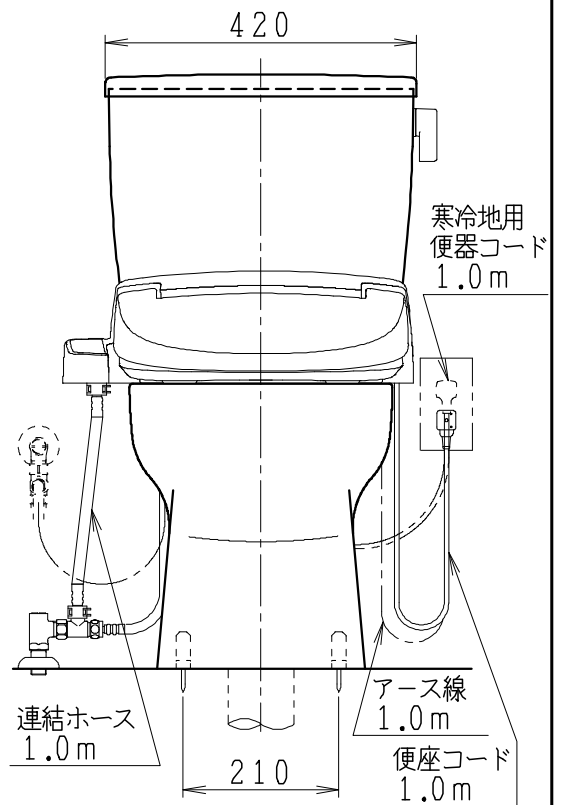

器具明細

品番	品名	個数
SC8090-SGB(C)	便器セット	1
SV1902-0E(Y)M	タンクセット	1
JCS-310型	温水洗浄便座	1

- ・便器セットCの場合はヒーター仕様を示します。
ヒーター便器の仕様
電源 AC100V 50/60Hz
消費電力 23W
- ・タンクセットYの場合水抜方式を示します。
(別途配管用水抜栓を設置してください)
- ・温水洗浄便座の仕様
電源 AC100V 50/60Hz
最大消費電力 300W
- ・温水洗浄便座はENN.DNNタイプ共、外観・寸法が同じで便座機能が異なります。

VP75の場合
床面カット

VU75、VU、VP100の場合
床上40mmカット

製図	写図	検図	承認	シリーズ名	品番	SC8090-SGB(C)	尺	1
堀				バリュークリンII	SV1902-0E(Y)M		度	10
				Janis ジャニス工業株式会社	図番	C809SV270		