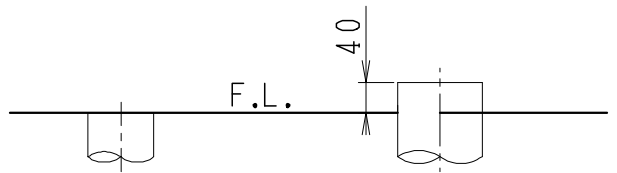

器具明細

品番	品名	個数
SC8090-SGB(C)	便器セット	1
SV1902-0E(Y)M	タンクセット	1
JCS-310型	温水洗浄便座	1

- ・便器セットCの場合はヒーター仕様を示します。
ヒーター便器の仕様
電源 AC100V 50/60Hz
消費電力 23W
- ・タンクセットYの場合水抜方式を示します。
(別途配管用水抜栓を設置してください)
- ・温水洗浄便座の仕様
電源 AC100V 50/60Hz
最大消費電力 300W
- ・温水洗浄便座はENN.DNNタイプ共、外観・寸法が同じで便座機能が異なります。

VP75の場合
床面カット

VU75、VU、VP100の場合
床上40mmカット

製図	写図	検図	承認	シリーズ名	品番	SC8090-SGB(C)	尺	1
堀				バリュークリンII	SV1902-0E(Y)M		度	10
				Janis ジャニス工業株式会社	図番	C809SV270		