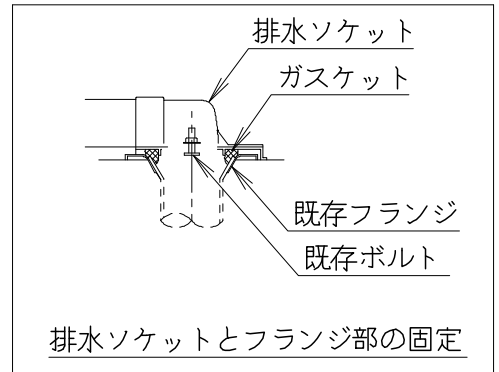

器具明細

品番	品名	個数
SC8090-RGB(C)	便器セット	1
SV1900-1E(Y)M	タンクセット	1
JCS-590DRN	温水洗浄便座	1

- ・便器セットCの場合はヒーター仕様を示します。
ヒーター便器の仕様(コード長さ1m)
電源 AC100V 50/60Hz
消費電力 23W
- ・タンクセットYの場合水抜方式を示します。
(別途配管用水抜栓を設置してください)
- ・温水洗浄便座の仕様
電源 AC100V 50/60Hz
最大消費電力 1060W

製図	写図	検図	承認	品名	シリーズ名	品番	SC8090-RGB(C)	尺度	1/10
堀			間瀬		バリュークリンⅡ		SV1900-1E(Y)M		
				Janis ジャニス工業株式会社		図番	C809RV170		