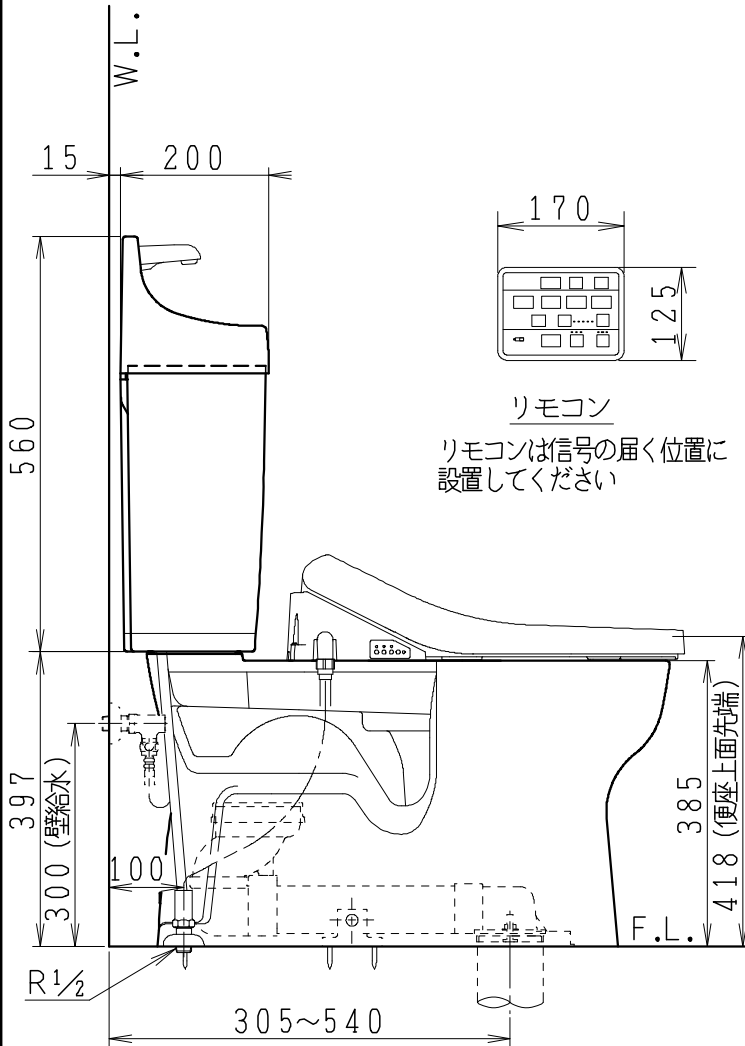

器具明細

品番	品名	個数
SC8090-RGB(C)	便器セット	1
SV1900-1E(Y)M	タンクセット	1
JCS-590DRN	温水洗浄便座	1

- ・便器セットCの場合はヒーター仕様を示します。
ヒーター便器の仕様(コード長さ1m)
電源 AC100V 50/60Hz
消費電力 23W
- ・タンクセットYの場合水抜方式を示します。
(別途配管用水抜栓を設置してください)
- ・温水洗浄便座の仕様
電源 AC100V 50/60Hz
最大消費電力 1060W

製図	写図	検図	承認	品名	シリーズ名	品番	SC8090-RGB(C)	尺度	1/10
堀			間瀬		バリュークリンⅡ		SV1900-1E(Y)M		
				Janis ジャニス工業株式会社		図番	C809RV170		