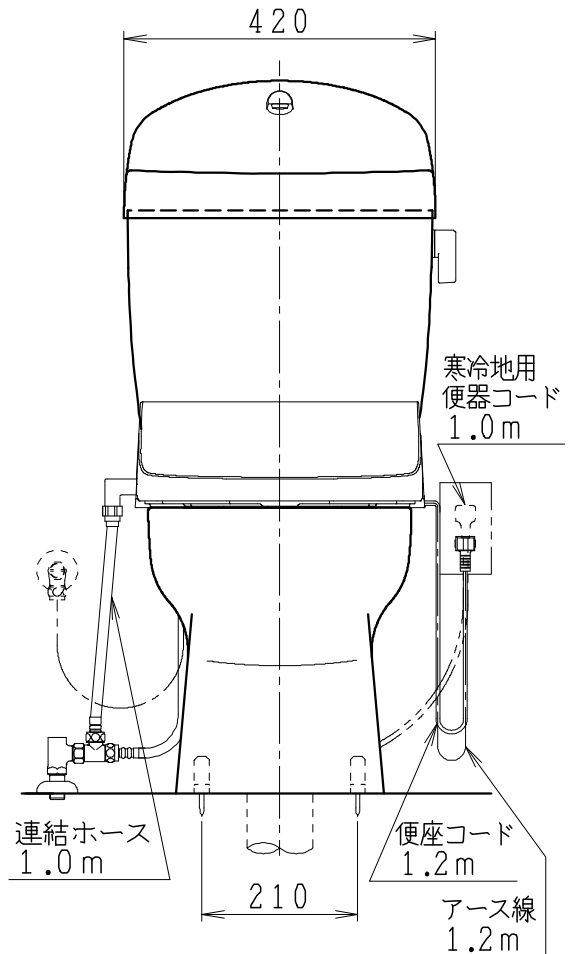

器具明細

品番	品名	個数
SC8090-RGB(C)	便器セット	1
SV1900-1E(Y)M	タンクセット	1
JCS-590DRN	温水洗浄便座	1

- ・便器セットCの場合はヒーター仕様を示します。
ヒーター便器の仕様(コード長さ1m)
電源 AC100V 50/60Hz
消費電力 23W
- ・タンクセットYの場合水抜方式を示します。
(別途配管用水抜栓を設置してください)
- ・温水洗浄便座の仕様
電源 AC100V 50/60Hz
最大消費電力 1060W

製図	写図	検図	承認	品名	シリーズ名	品番	SC8090-RGB(C)	尺度	1/10
堀			間瀬		バリュークリンⅡ		SV1900-1E(Y)M		
				Janis ジャニス工業株式会社		図番	C809RV170		