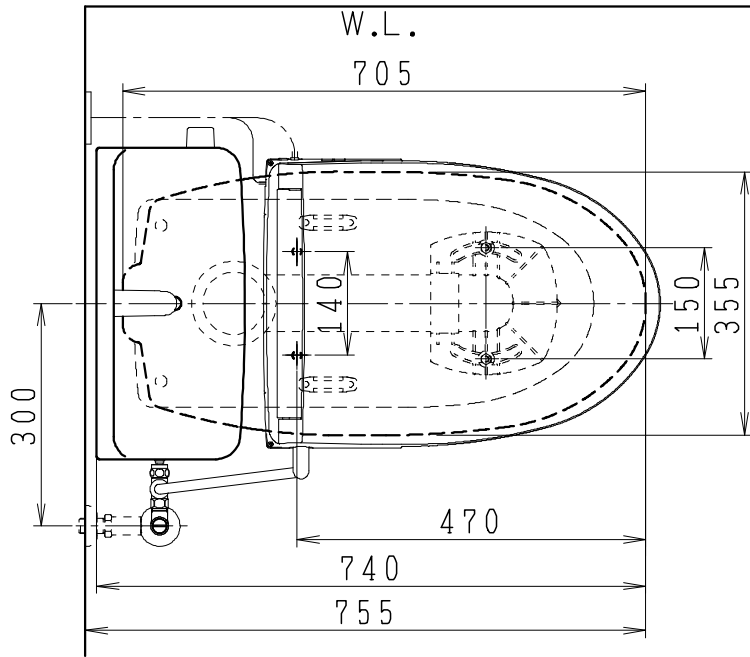

器具明細

品番	品名	個数
SC8090-RGB(C)	便器セット	1
SV1900-1E(Y)M	タンクセット	1
JCS-590DRN	温水洗浄便座	1

- ・便器セットCの場合はヒーター仕様を示します。
ヒーター便器の仕様(コード長さ1m)
電源 AC100V 50/60Hz
消費電力 23W
- ・タンクセットYの場合水抜方式を示します。
(別途配管用水抜栓を設置してください)
- ・温水洗浄便座の仕様
電源 AC100V 50/60Hz
最大消費電力 1060W

製図	写図	検図	承認	品名	シリーズ名	品番	SC8090-RGB(C)	尺度	1/10
堀			間瀬		バリュークリンⅡ		SV1900-1E(Y)M		
				Janis ジャニス工業株式会社		図番	C809RV170		