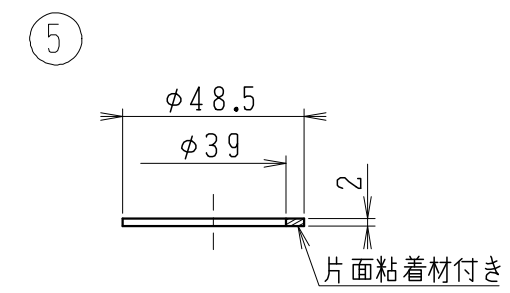

番号	品名	材質	個数	備考
1	自動混合水栓	黄銅他	1	
2	ポップアップ排水金具	黄銅他	1	
3	バックハンガー	ステンレス	1	2個1組
4	壁止め金具	ステンレス	1	2個1組
5	センターパッキン		1	
6	施工説明書		1	
7	施工ペラ		1	

製 図	岩田	写	川野	検	承 認	尺度	投影法
	'21.1.22	図	'22.11.24	図		Free	第3角法
品 名	壁掛け用スクエア金具セット				品 番	P69373	
	Janis ジャニス工業株式会社				図 番	990210	