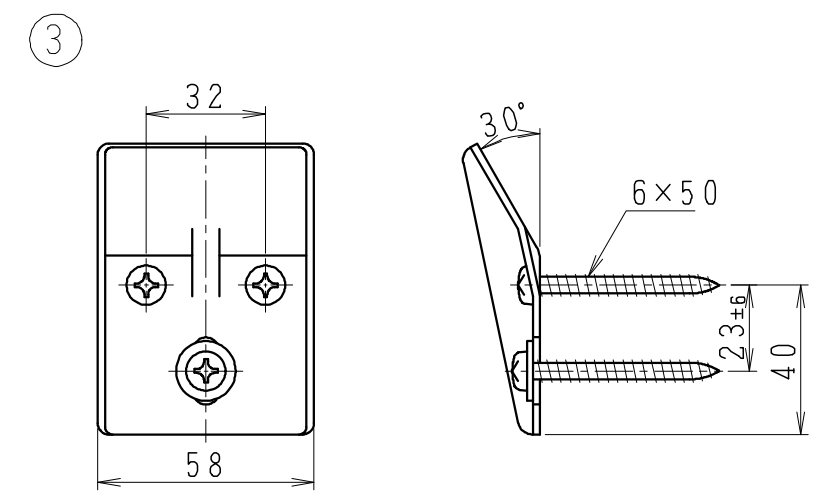

番号	品名	材質	個数	備考
1	自動混合水栓	黄銅他	1	
2	ポップアップ排水金具	黄銅他	1	
3	バックハンガー	ステンレス	1	2個1組
4	壁止め金具	ステンレス	1	2個1組
5	センターパッキン		1	
6	施工説明書		1	
7	施工ペラ		1	

製 図	岩田	写	川野	検	承 認	尺度	投影法
	'21.1.22	図	'22.11.24	図		Free	第3角法
品 名	壁掛け用スクエア金具セット				品 番	P69373	
	Janis ジャニス工業株式会社				図 番	990210	