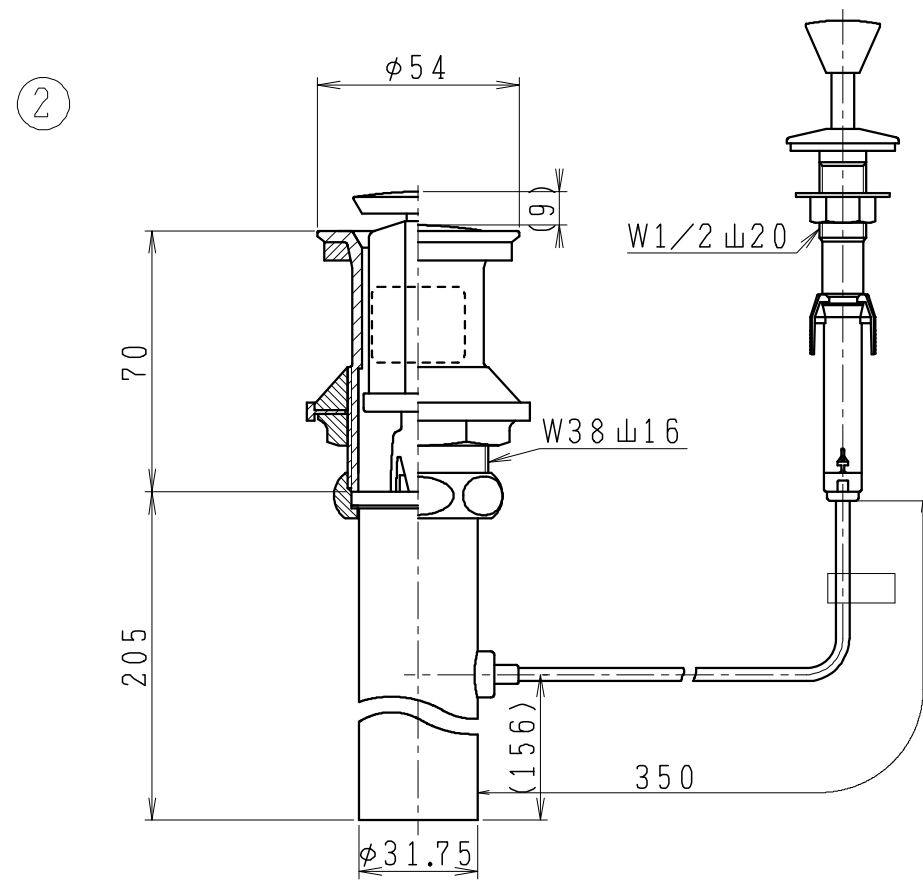

番号	品名	材質	個数	備考
1	自動混合水栓	黄銅他	1	
2	ポップアップ排水金具	黄銅他	1	
3	バックハンガー	ステンレス	1	2個1組
4	壁止め金具	ステンレス	1	2個1組
5	センターパッキン		1	
6	施工説明書		1	
7	施工ペラ		1	

製 図	岩田	写	川野	検	承 認	尺度	投影法
	'21.1.22	図	'22.11.24	図		Free	第3角法
品 名	壁掛け用スクエア金具セット				品 番	P69373	
	Janis ジャニス工業株式会社				図 番	990210	