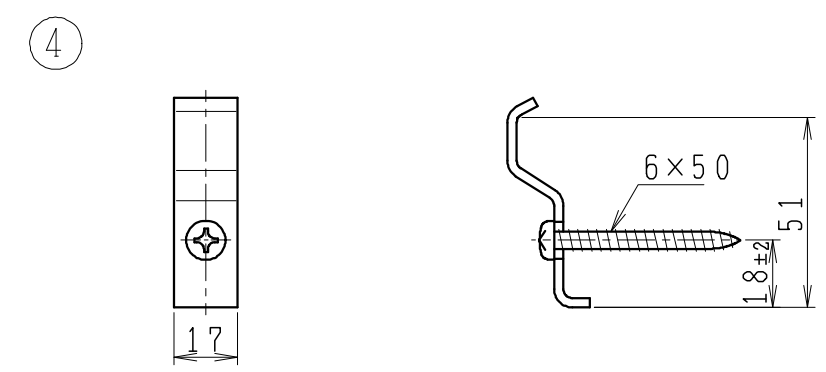

番号	品名	材質	個数	備考
1	自動混合水栓	黄銅他	1	
2	ポップアップ排水金具	黄銅他	1	
3	バックハンガー	ステンレス	1	2個1組
4	壁止め金具	ステンレス	1	2個1組
5	センターパッキン		1	
6	施工説明書		1	
7	施工ペラ		1	

製 図	岩田	写	川野	検	承 認	尺度	投影法
	'21.1.22	図	'22.11.24	図		Free	第3角法
品 名	壁掛け用スクエア金具セット				品 番	P69373	
	Janis ジャニス工業株式会社				図 番	990210	