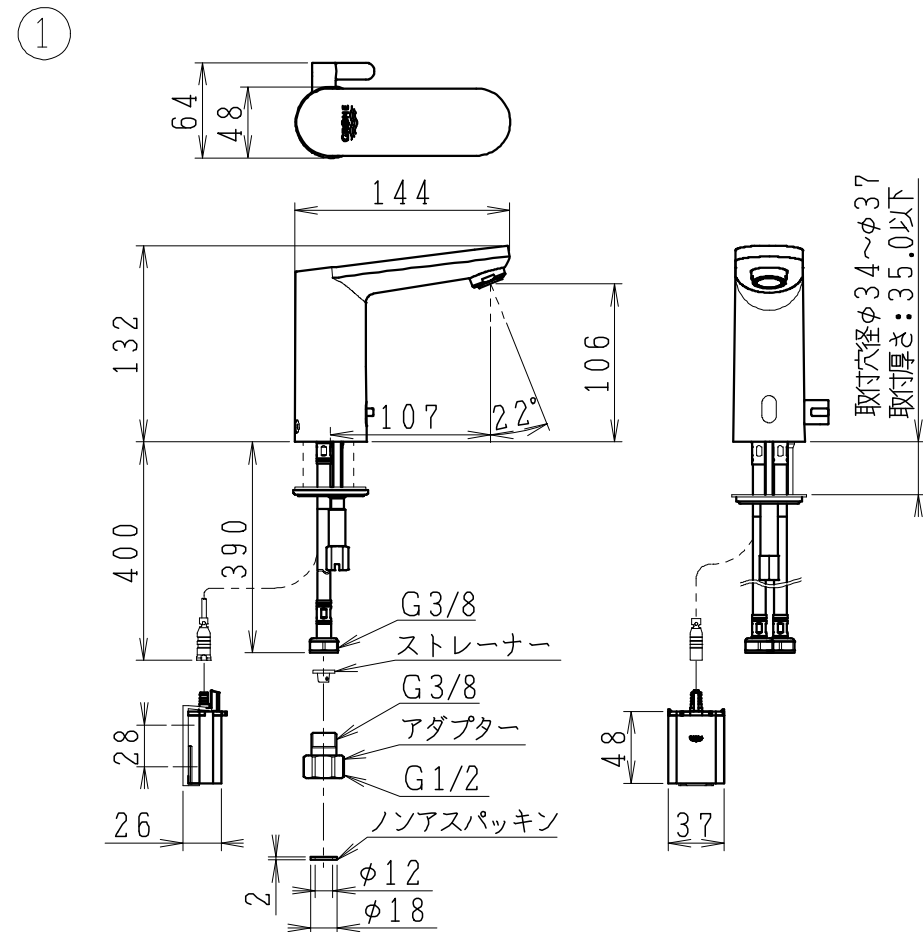

番号	品名	材質	個数	備考
1	自動混合水栓	黄銅他	1	
2	ポップアップ排水金具	黄銅他	1	
3	バックハンガー	ステンレス	1	2個1組
4	壁止め金具	ステンレス	1	2個1組
5	センターパッキン		1	
6	施工説明書		1	
7	施工ペラ		1	

製 図	岩田	写	川野	検	承 認	尺度	投影法
	'21.1.22	図	'22.11.24	図		Free	第3角法
品 名	壁掛け用スクエア金具セット				品 番	P69373	
	Janis ジャニス工業株式会社				図 番	990210	