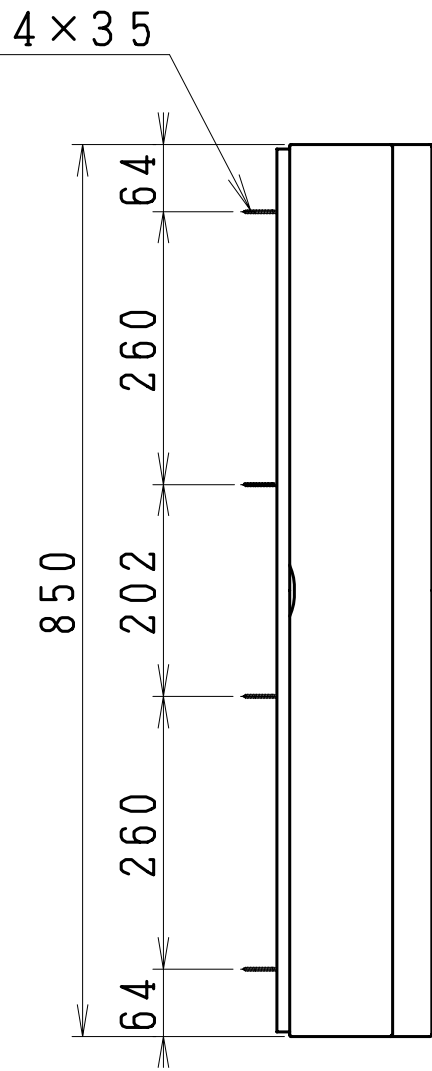

扉開閉図

製図	写図	検図	承認	品名	品番	尺度
石井		地名坊	又場	コーナーウォールキャビネット	AU30A	1/10
15・6・12				ジャニス工業株式会社		図番
					940700	