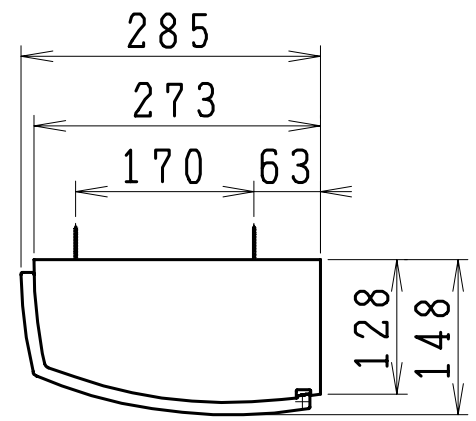

扉開閉図

製図	写図	検図	承認	品名	品番	尺度
石井		地名坊	又場	コーナーウォールキャビネット	AU30A	1/10
15・6・12				ジャニス工業株式会社		図番
					940700	