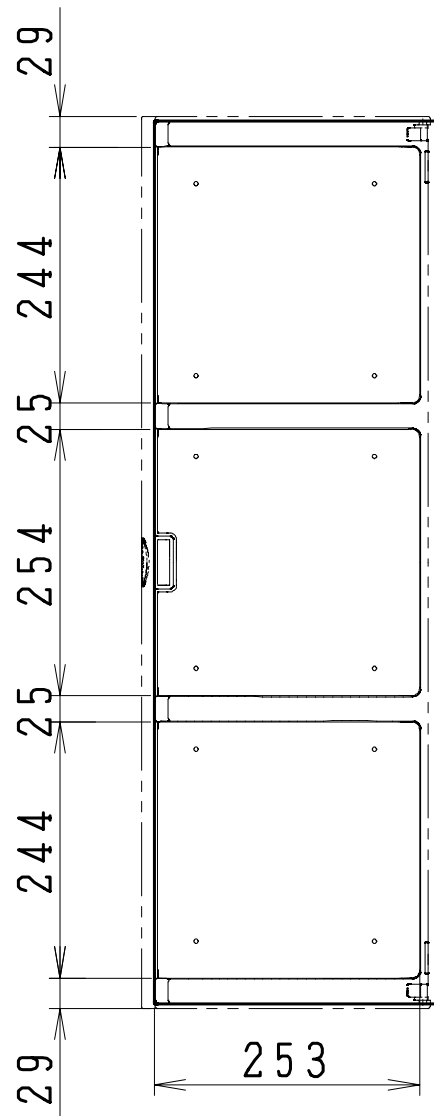

扉開閉図

製図	写図	検図	承認	品名	品番	尺度
石井		地名坊	又場	コーナーウォールキャビネット	AU30A	1/10
15・6・12				ジャニス工業株式会社		図番
					940700	