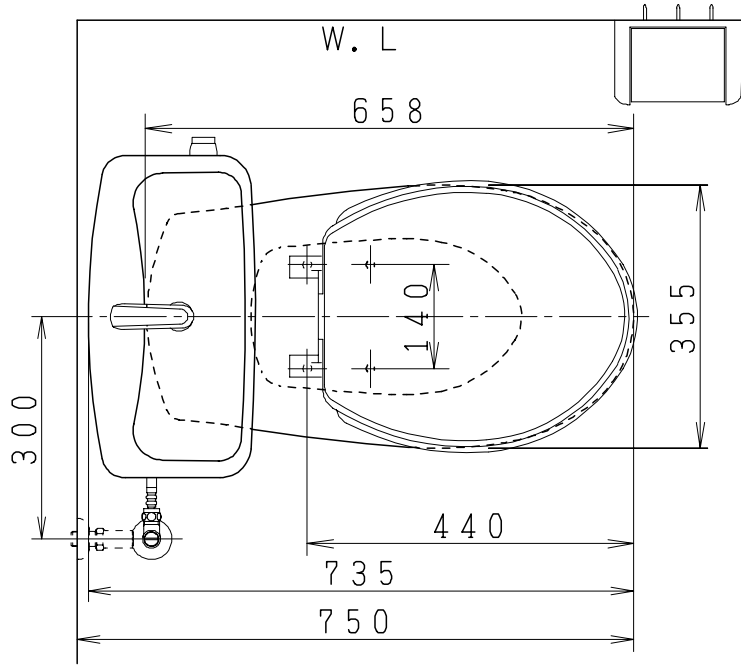

器具明細

品番	品名	個数
SC73P-AT	便器セット	1
ST78FU-1AE0A	タンクセット	1
NC71VJ	ワンタッチ式紙巻器	1
NC801W1	前丸便座	1

排水接続管・接続パッキン (NC73G) は別手配となります。

製 図	写 図	検 図	承認	品名	品番	尺 寸
間瀬			古林	洋風タンク密結床上排水洗落し便器セット 防露型手洗付密結ロータンクセット	SC73P-AT ST78FU-1AE0A	1 / 10
20・8・12				ジャニス工業株式会社	図番	C450X040