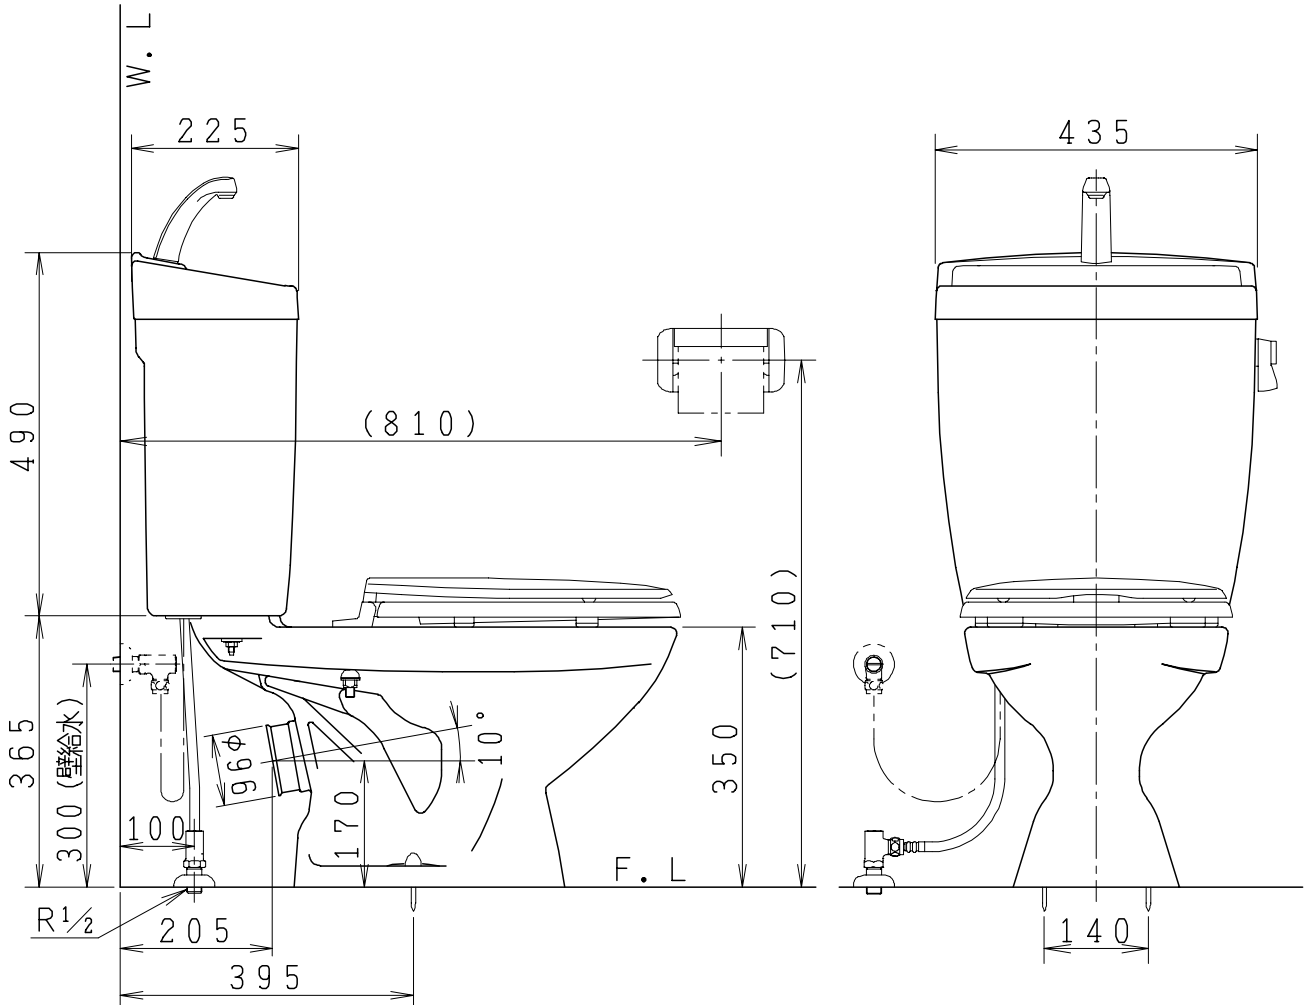

器具明細

品番	品名	個数
SC73P-AT	便器セット	1
ST78FU-1AE0A	タンクセット	1
NC71VJ	ワンタッチ式紙巻器	1
NC801W1	前丸便座	1

排水接続管・接続パッキン (NC73G) は別手配となります。

製 図	写 図	検 図	承認	品名	品番	尺 寸
間瀬			古林	洋風タンク密結床上排水洗落し便器セット 防露型手洗付密結ロータンクセット	SC73P-AT ST78FU-1AE0A	1 / 10
20・8・12				ジャニス工業株式会社	図番	C450X040