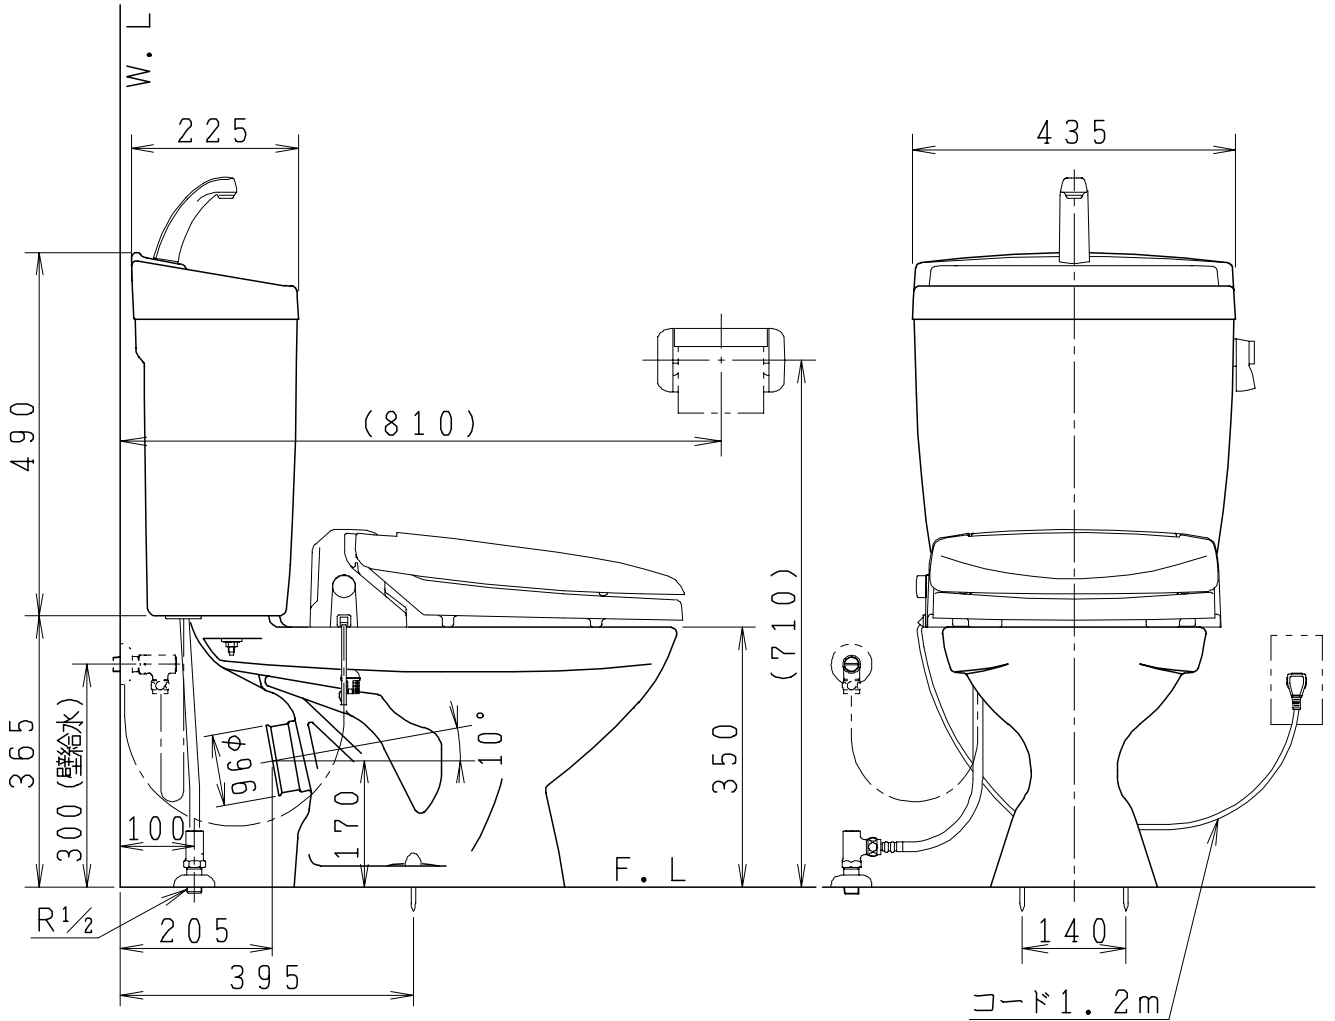

器具明細

品番	品名	個数
SC73P-AT	便器セット	1
ST78FU-1AE0A	タンクセット	1
NC71VJ	ワンタッチ式紙巻器	1
NC813WHS	前丸暖房便座	1

- ・排水接続管・接続パッキン (NC73G) は別手配となります。
- ・前丸暖房便座の仕様
電源 AC100V 50/60Hz
最大消費電力 45W

製 図	写 図	検 図	承認	品名	品番	尺 寸
間瀬			古林	洋風タンク密結床上排水洗落し便器セット 防露型手洗付密結ロータンクセット	SC73P-AT ST78FU-1AE0A	1 / 10
21・2・3				ジャニス工業株式会社	図番	C450X041