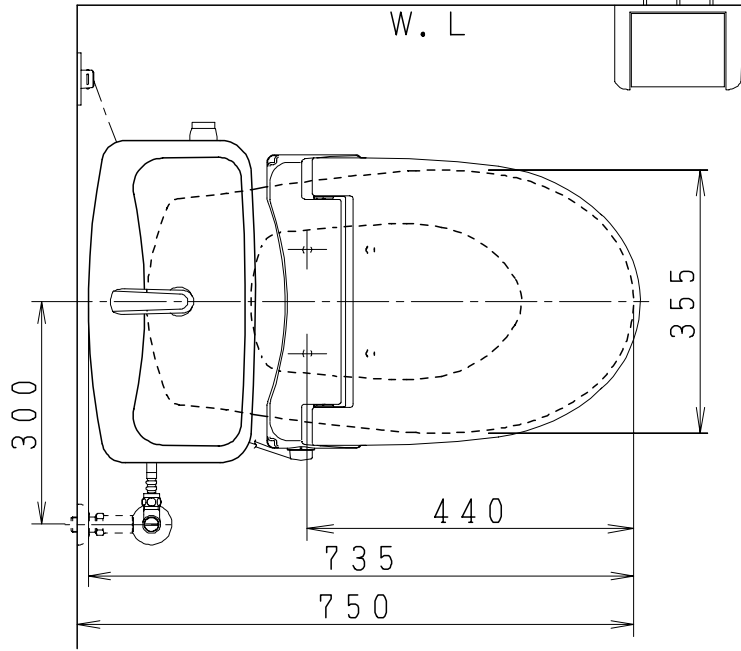

器具明細

品番	品名	個数
SC73P-AT	便器セット	1
ST78FU-1AE0A	タンクセット	1
NC71VJ	ワンタッチ式紙巻器	1
NC813WHS	前丸暖房便座	1

- ・排水接続管・接続パッキン (NC73G) は別手配となります。
- ・前丸暖房便座の仕様
電源 AC100V 50/60Hz
最大消費電力 45W

製 図	写 図	検 図	承認	品名	品番	尺 寸
間瀬			古林	洋風タンク密結床上排水洗落し便器セット 防露型手洗付密結ロータンクセット	SC73P-AT ST78FU-1AE0A	1 / 10
21・2・3				ジャニス工業株式会社	図番	C450X041