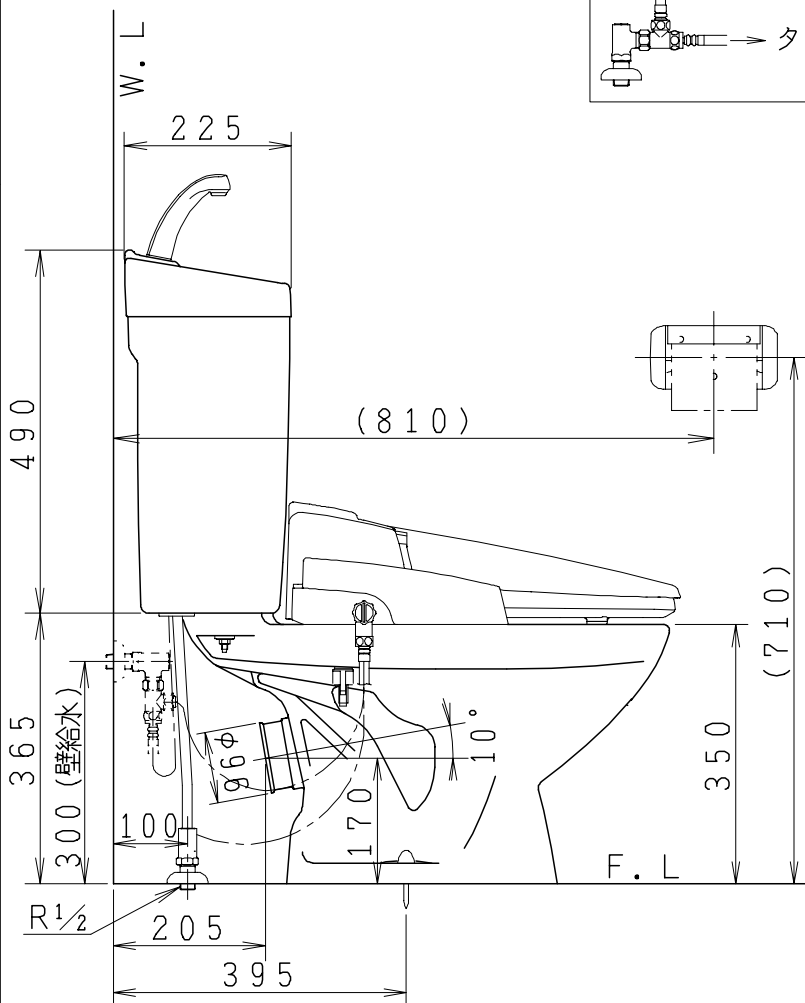

# 器具明細

品番	品名	個数
SC73P-AT	便器セット	1
ST78FU-1AE0A	タンクセット	1
NC71VJ	ワンタッチ式紙巻器	1
JCS552型	温水洗浄便座	1

- ・排水接続管・接続パッキン (NC73G) は別手配となります。
- ・温水洗浄便座の仕様  
電源 AC100V 50/60Hz  
最大消費電力 560W
- ・温水洗浄便座はEN.DNタイプ共、外観・寸法が同じで便座機能が異なります。

製図	写図	検図	承認	品名	品番	尺度
間瀬			古林	洋風タンク密結床上排水洗落し便器セット 防露型手洗付密結ロータンクセット	SC73P-AT ST78FU-1AE0A	1 / 10
				ジャニス工業株式会社	図番	C450X042