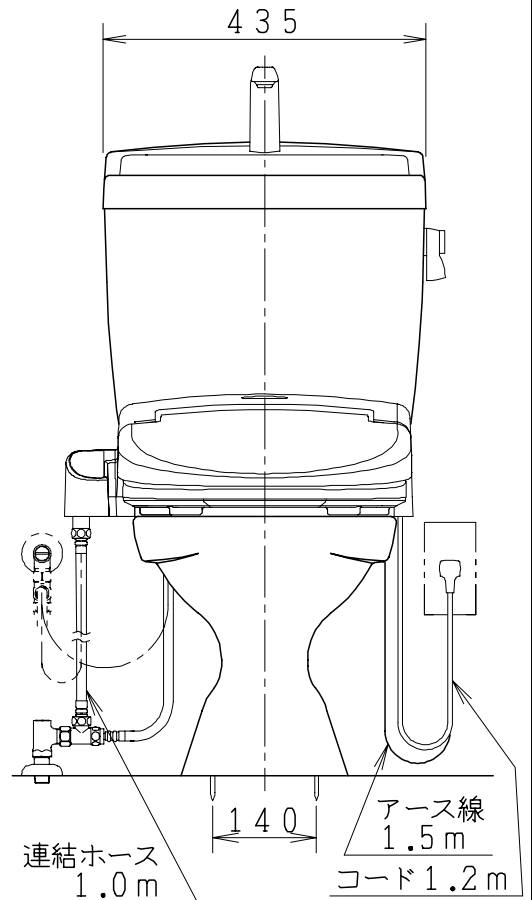

# 器具明細

品番	品名	個数
SC73P-AT	便器セット	1
ST78FU-1AE0A	タンクセット	1
NC71VJ	ワンタッチ式紙巻器	1
JCS552型	温水洗浄便座	1

- ・排水接続管・接続パッキン (NC73G) は別手配となります。
- ・温水洗浄便座の仕様  
電源 AC100V 50/60Hz  
最大消費電力 560W
- ・温水洗浄便座はEN.DNタイプ共、外観・寸法が同じで便座機能が異なります。

製図	写図	検図	承認	品名	品番	尺度
間瀬			古林	洋風タンク密結床上排水洗落し便器セット 防露型手洗付密結ロータンクセット	SC73P-AT ST78FU-1AE0A	1 / 10
				ジャニス工業株式会社	図番	C450X042