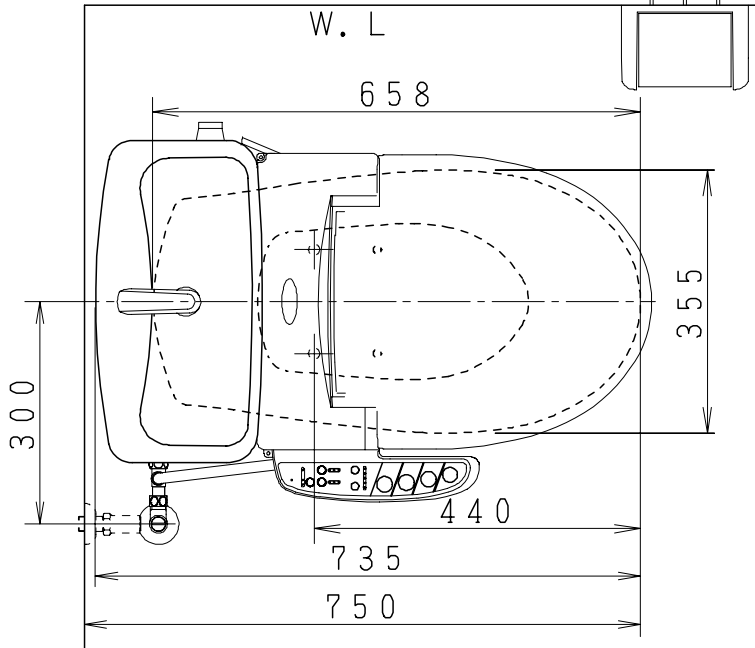

# 器具明細

品番	品名	個数
SC73P-AT	便器セット	1
ST78FU-1AE0A	タンクセット	1
NC71VJ	ワンタッチ式紙巻器	1
JCS552型	温水洗浄便座	1

- ・排水接続管・接続パッキン (NC73G) は別手配となります。
- ・温水洗浄便座の仕様  
電源 AC100V 50/60Hz  
最大消費電力 560W
- ・温水洗浄便座はEN.DNタイプ共、外観・寸法が同じで便座機能が異なります。

製図	写図	検図	承認	品名	品番	尺度
間瀬			古林	洋風タンク密結床上排水洗落し便器セット 防露型手洗付密結ロータンクセット	SC73P-AT ST78FU-1AE0A	1 / 10
				ジャニス工業株式会社	図番	C450X042