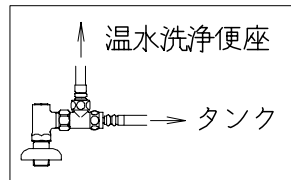

# 器具明細

品番	品名	個数
SC73P-AT	便器セット	1
ST78FU-1AE0A	タンクセット	1
NC71VJ	ワンタッチ式紙巻器	1
JCS552型	温水洗浄便座	1

- ・排水接続管・接続パッキン (NC73G) は別手配となります。
- ・温水洗浄便座の仕様  
電源 AC100V 50/60Hz  
最大消費電力 560W
- ・温水洗浄便座はEN.DNタイプ共、外観・寸法が同じで便座機能が異なります。