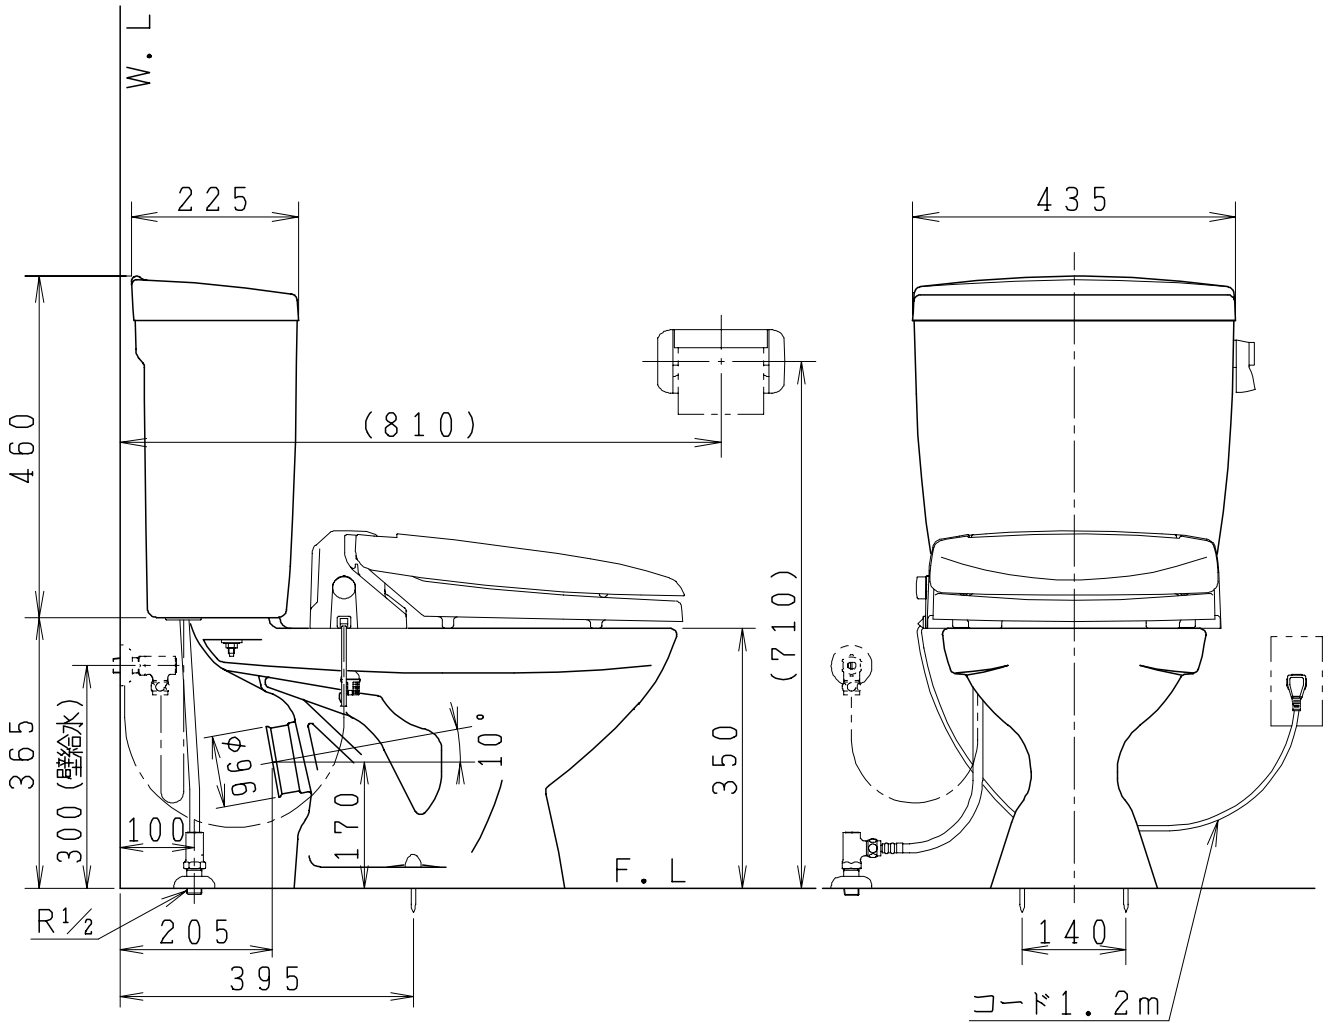

# 器具明細

品番	品名	個数
SC73P-AT	便器セット	1
ST78FU-0AE0A	タンクセット	1
NC71VJ	ワンタッチ式紙巻器	1
NC813WHS	前丸暖房便座	1

・排水接続管・接続パッキン (NC73G) は別手配となります。  
 ・前丸暖房便座の仕様  
 電源 AC100V 50/60Hz  
 最大消費電力 45W

製図	写図	検図	承認	品名	品番	尺	1 / 10
間瀬			古林	洋風タンク密結床上排水洗落し便器セット 防露型密結ロータンクセット	SC73P-AT ST78FU-0AE0A		
20・2・20				ジャニス工業株式会社	図番	C454W026	