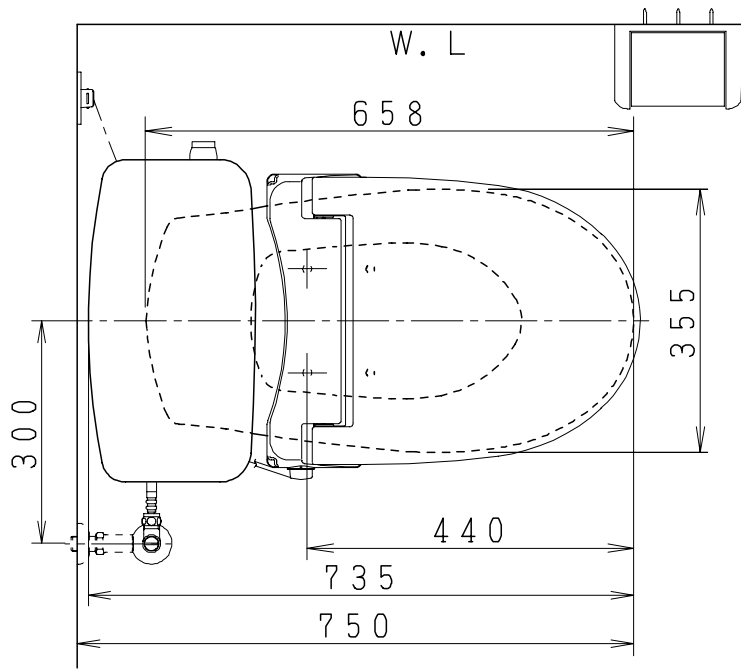

# 器具明細

品番	品名	個数
SC73P-AT	便器セット	1
ST78FU-0AE0A	タンクセット	1
NC71VJ	ワンタッチ式紙巻器	1
NC813WHS	前丸暖房便座	1

・排水接続管・接続パッキン (NC73G) は別手配となります。  
 ・前丸暖房便座の仕様  
 電源 AC100V 50/60Hz  
 最大消費電力 45W

製図	写図	検図	承認	品名	品番	尺	1 / 10
間瀬			古林	洋風タンク密結床上排水洗落し便器セット 防露型密結ロータンクセット	SC73P-AT ST78FU-0AE0A		
20・2・20				ジャニス工業株式会社	図番	C454W026	