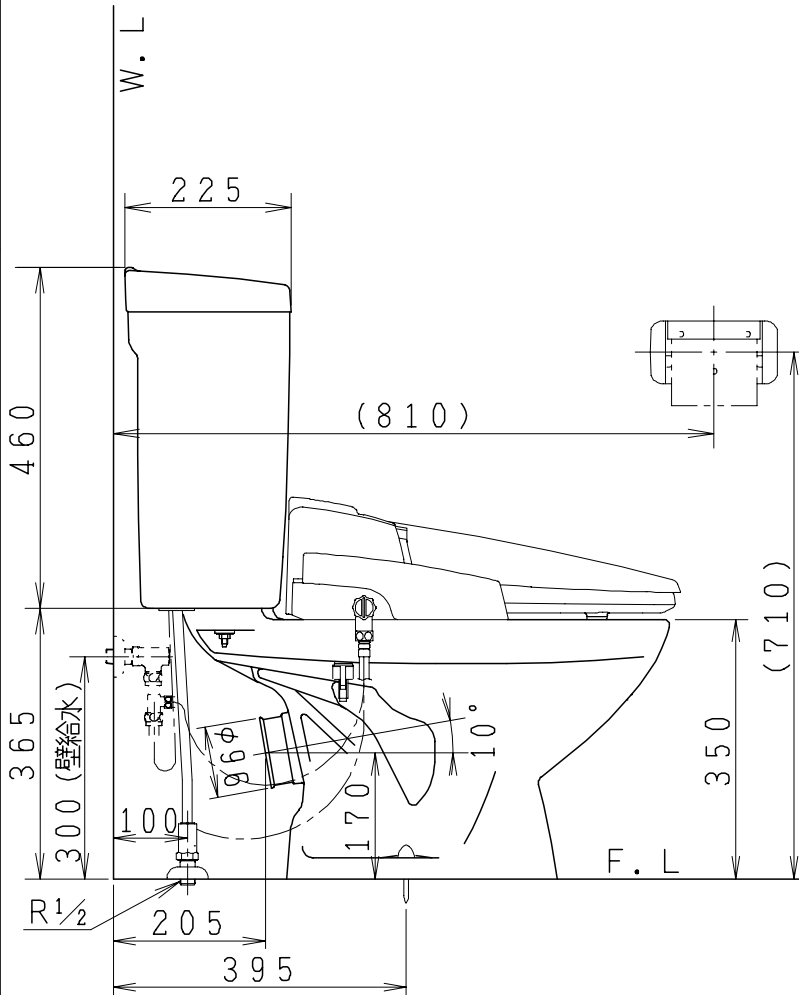

器具明細

品番	品名	個数
SC73P-AT	便器セット	1
ST78FU-0AE0A	タンクセット	1
NC71VJ	ワンタッチ式紙巻器	1
JCS552型	温水洗浄便座	1

- ・排水接続管・接続パッキン (NC73G) は別手配となります。
- ・温水洗浄便座の仕様
電源 AC100V 50/60Hz
最大消費電力 560W
- ・温水洗浄便座はEN.DNタイプ共、外観・寸法が同じで便座機能が異なります。

製図	写図	検図	承認	品名	品番	尺度
間瀬			古林	洋風タンク密結床上排水洗落し便器セット 防露型密結ロータンクセット	SC73P-AT ST78FU-0AE0A	1 / 10
21・6・27				ジャニス工業株式会社	図番	C454W027