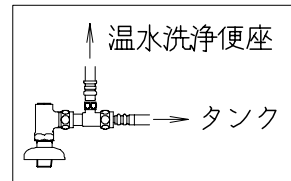

器具明細

品番	品名	個数
SC73P-AT	便器セット	1
ST78FU-0AE0A	タンクセット	1
NC71VJ	ワンタッチ式紙巻器	1
JCS552型	温水洗浄便座	1

- ・排水接続管・接続パッキン (NC73G) は別手配となります。
- ・温水洗浄便座の仕様
電源 AC100V 50/60Hz
最大消費電力 560W
- ・温水洗浄便座はEN.DNタイプ共、外観・寸法が同じで便座機能が異なります。