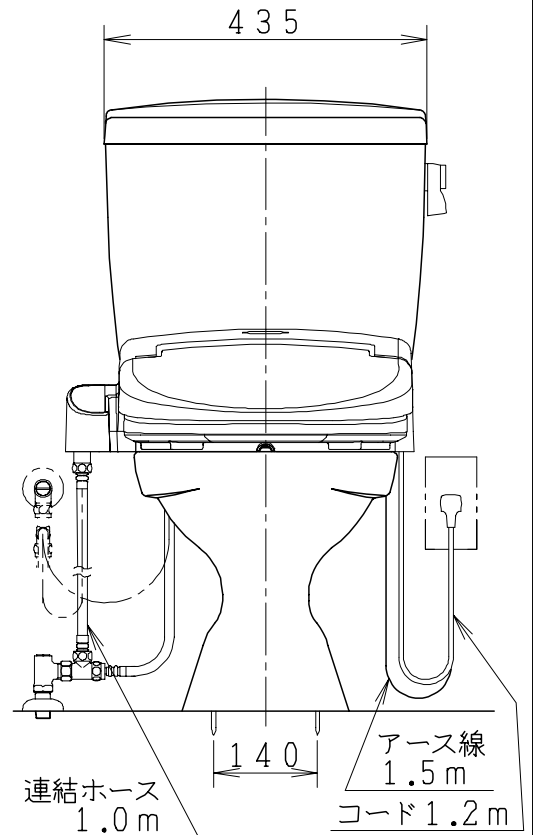

器具明細

品番	品名	個数
SC73P-AT	便器セット	1
ST78FU-0AE0A	タンクセット	1
NC71VJ	ワンタッチ式紙巻器	1
JCS552型	温水洗浄便座	1

- ・排水接続管・接続パッキン (NC73G) は別手配となります。
- ・温水洗浄便座の仕様
電源 AC100V 50/60Hz
最大消費電力 560W
- ・温水洗浄便座はEN.DNタイプ共、外観・寸法が同じで便座機能が異なります。

製図	写図	検図	承認	品名	品番	尺度
間瀬			古林	洋風タンク密結床上排水洗落し便器セット 防露型密結ロータンクセット	SC73P-AT ST78FU-0AE0A	1 / 10
21・6・27				ジャニス工業株式会社	図番	C454W027