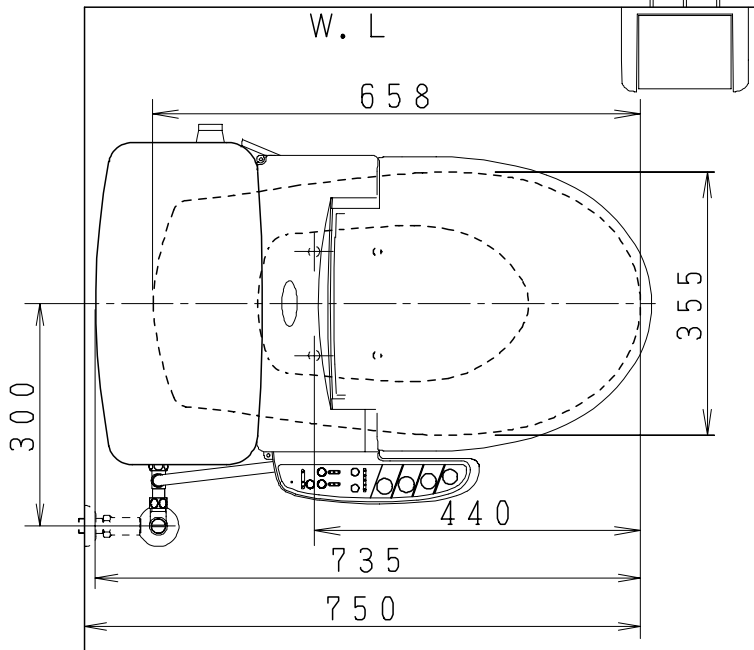

器具明細

品番	品名	個数
SC73P-AT	便器セット	1
ST78FU-0AE0A	タンクセット	1
NC71VJ	ワンタッチ式紙巻器	1
JCS552型	温水洗浄便座	1

- ・排水接続管・接続パッキン (NC73G) は別手配となります。
- ・温水洗浄便座の仕様
電源 AC100V 50/60Hz
最大消費電力 560W
- ・温水洗浄便座はEN.DNタイプ共、外観・寸法が同じで便座機能が異なります。

製図	写図	検図	承認	品名	品番	尺度
間瀬			古林	洋風タンク密結床上排水洗落し便器セット 防露型密結ロータンクセット	SC73P-AT ST78FU-0AE0A	1 / 10
21・6・27				ジャニス工業株式会社	図番	C454W027