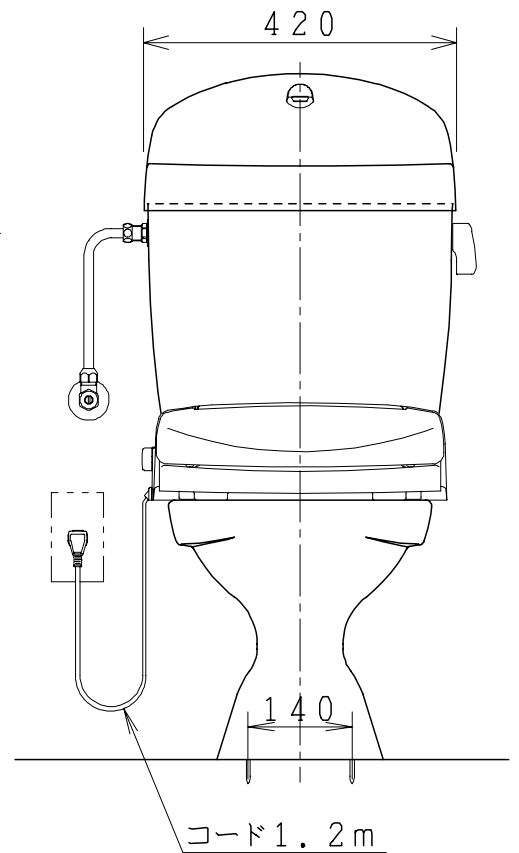

器具明細

品番	品名	個数
CS73P-FN	便器セット	1
NC71VJ	ワンタッチ式紙巻器	1
NC813WHS	前丸暖房便座	1

- ・排水接続管、接続パッキンは別途
- ・前丸暖房便座の仕様
電源 AC100V 50/60Hz
最大消費電力 45W

製 図	写 図	検 図	承認	品名	品番	尺 度	1 / 10
間瀬			古林	洋風タンク密結床上排水洗落し便器 (タンク/付属金具一式セット品)	CS73P-FN		
21・6・26				ジャニス工業株式会社	図番		C457S044