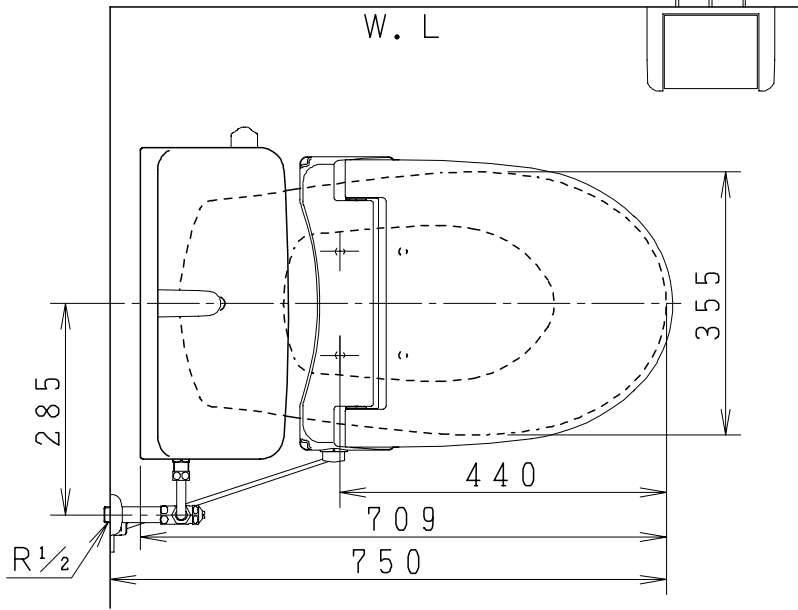

器具明細

品番	品名	個数
CS73P-FN	便器セット	1
NC71VJ	ワンタッチ式紙巻器	1
NC813WHS	前丸暖房便座	1

- ・排水接続管、接続パッキンは別途
- ・前丸暖房便座の仕様
電源 AC100V 50/60Hz
最大消費電力 45W

製 図	写 図	検 図	承認	品名	品番	尺 度	1 / 10
間瀬			古林	洋風タンク密結床上排水洗落し便器 (タンク/付属金具一式セット品)	CS73P-FN		
21・6・26				ジャニス工業株式会社	図番		C457S044