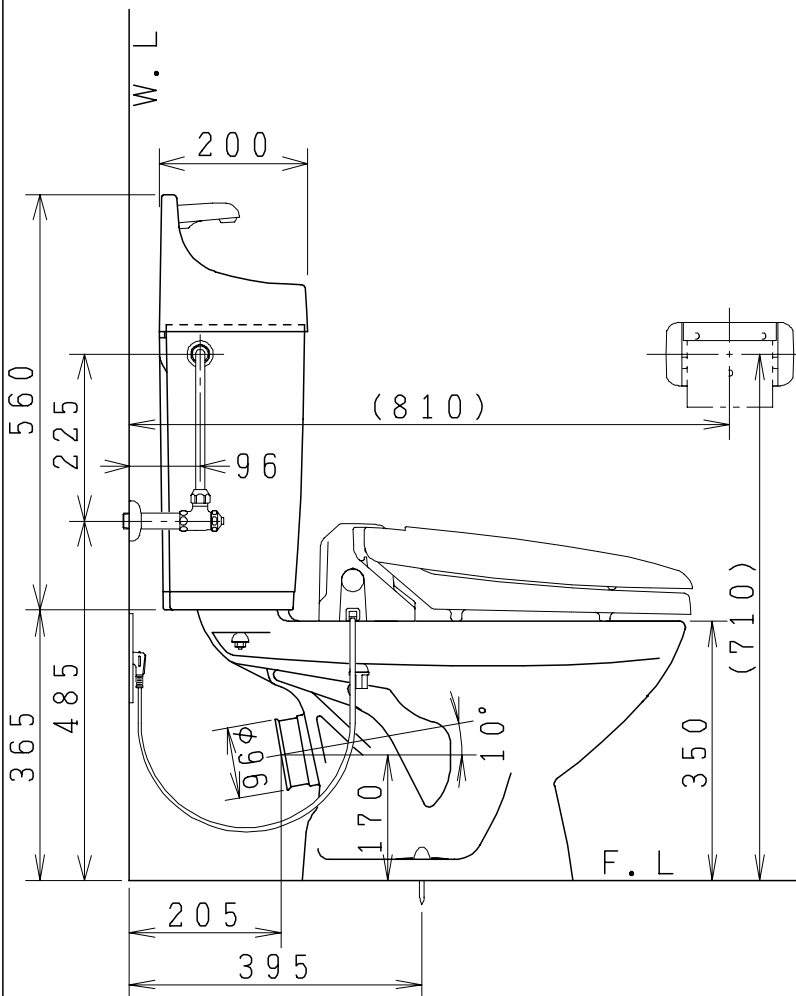

器具明細

品番	品名	個数
CS73P-FN	便器セット	1
NC71VJ	ワンタッチ式紙巻器	1
NC813WHS	前丸暖房便座	1

- ・排水接続管、接続パッキンは別途
- ・前丸暖房便座の仕様
電源 AC100V 50/60Hz
最大消費電力 45W

製 図	写 図	検 図	承認	品名	品番	尺 度	1 / 10
間瀬			古林	洋風タンク密結床上排水洗落し便器 (タンク/付属金具一式セット品)	CS73P-FN		
21・6・26				ジャニス工業株式会社	図番		C457S044