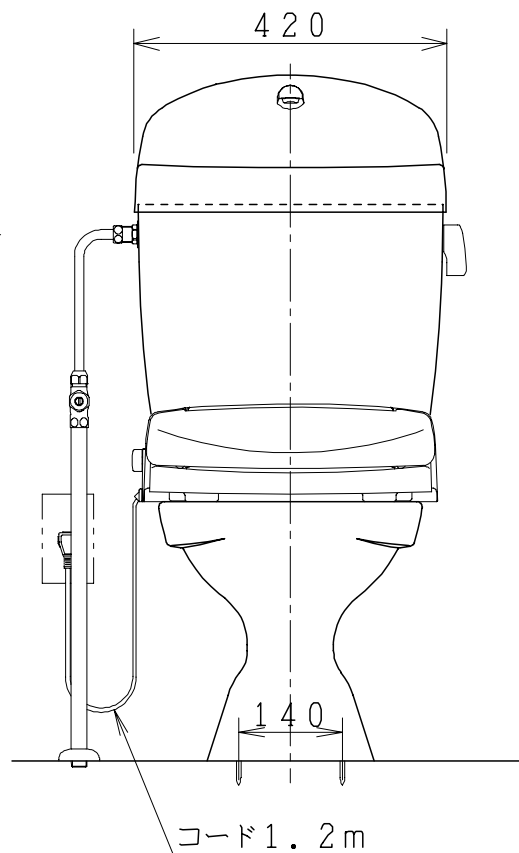

器具明細

品番	品名	個数
CS73P-SN	便器セット	1
NC71VJ	ワンタッチ式紙巻器	1
NC813WHS	前丸暖房便座	1

- ・排水接続管、接続パッキンは別途
- ・前丸暖房便座の仕様
電源 AC100V 50/60Hz
最大消費電力 45W

製図	写図	検図	承認	品名	品番	尺度
間瀬			古林	洋風タンク密結床上排水洗落し便器 (タンク/付属金具一式セット品)	CS73P-SN	1/10
21・5・20				ジャニス工業株式会社	C457S045	