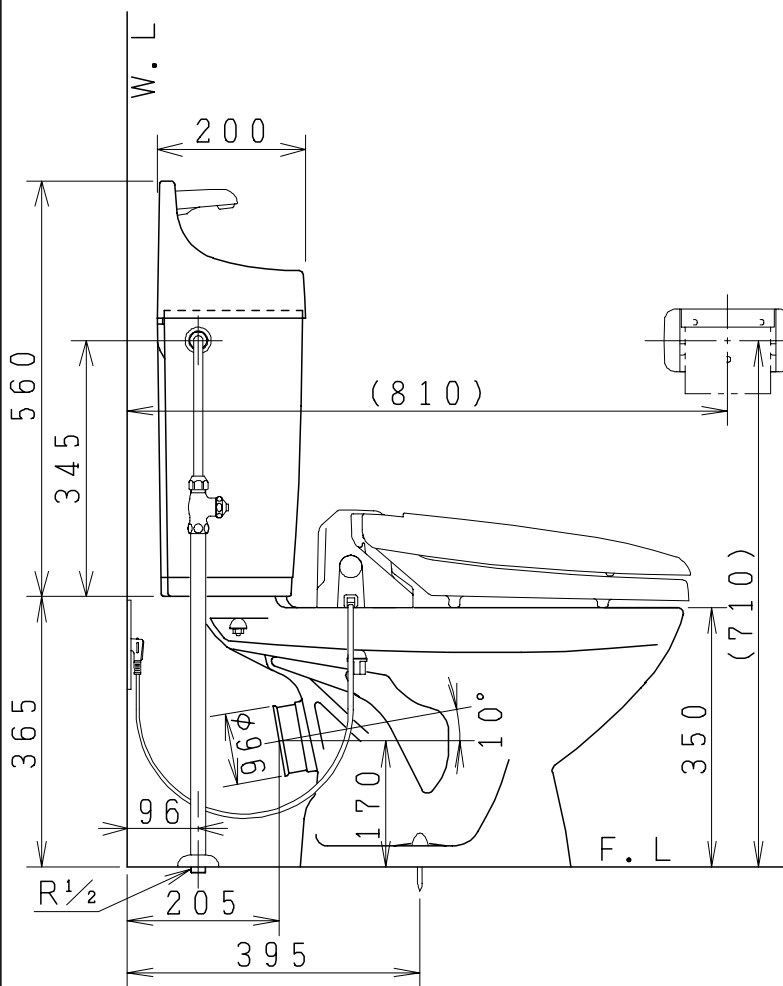

器具明細

品番	品名	個数
CS73P-SN	便器セット	1
NC71VJ	ワンタッチ式紙巻器	1
NC813WHS	前丸暖房便座	1

- ・排水接続管、接続パッキンは別途
- ・前丸暖房便座の仕様
電源 AC100V 50/60Hz
最大消費電力 45W

製図	写図	検図	承認	品名	品番	尺度
間瀬			古林	洋風タンク密結床上排水洗落し便器 (タンク/付属金具一式セット品)	CS73P-SN	1/10
21・5・20				ジャニス工業株式会社	C457S045	