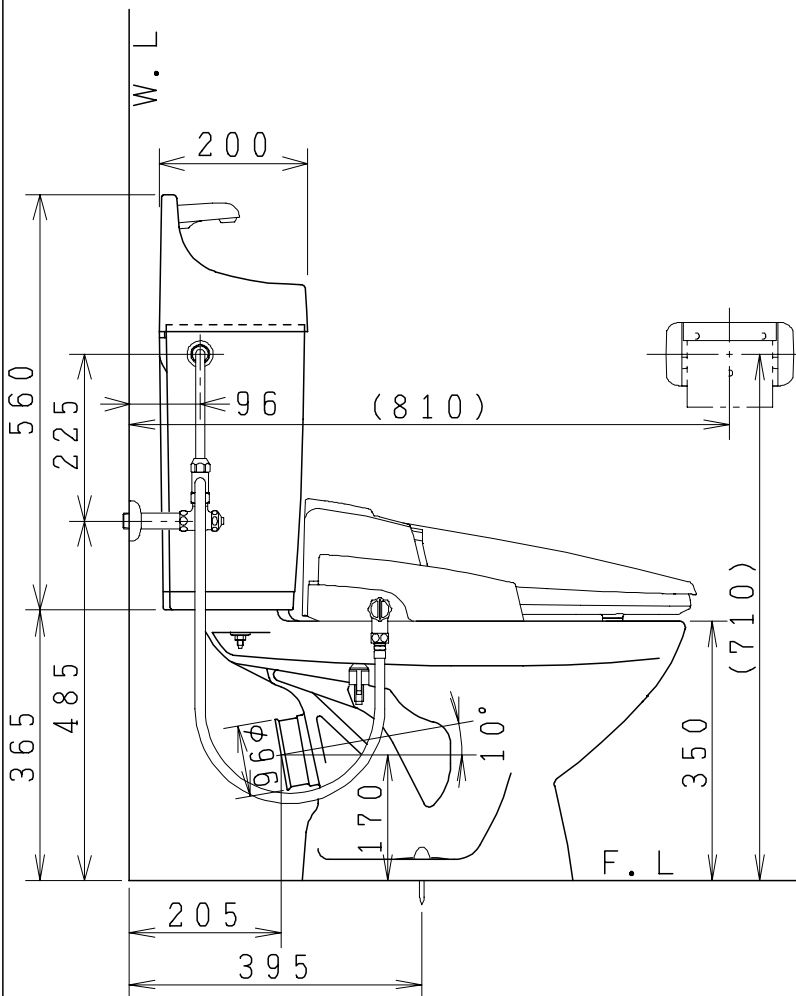

### 器具明細

品番	品名	個数
CS73P-FN	便器セット	1
NC71VJ	ワンタッチ式紙巻器	1
JCS552型	温水洗浄便座	1

- ・排水接続管、接続パッキンは別途
- ・温水洗浄便座の仕様  
電源 AC100V 50/60Hz  
最大消費電力 560W
- ・温水洗浄便座はEN、DNタイプ共、外観寸法が同じで便座機能が異なります。

製図	写図	検図	承認	品名	品番	尺度
間瀬			古林	洋風タンク密結床上排水洗落し便器 (タンク/付属金具一式セット品)	CS73P-FN	1/10
21・6・26				ジャニス工業株式会社	図番	C457S072