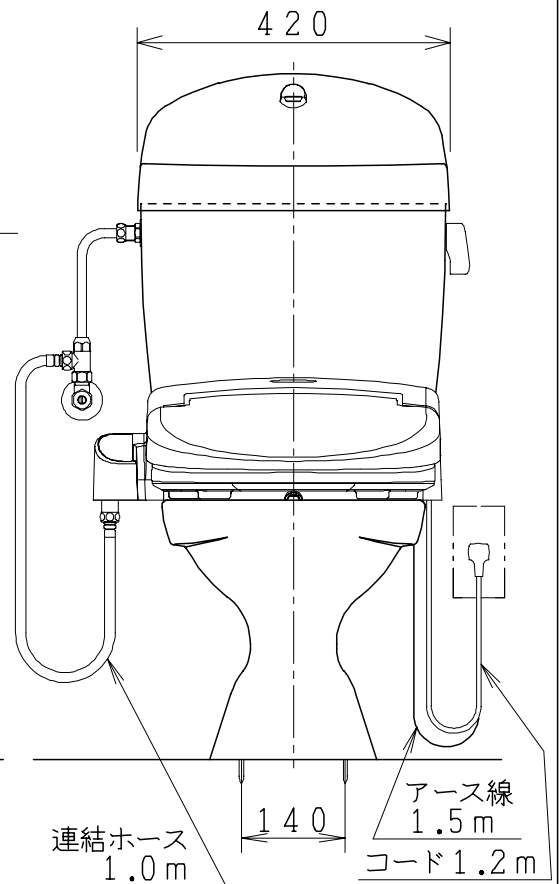

### 器具明細

品番	品名	個数
CS73P-FN	便器セット	1
NC71VJ	ワンタッチ式紙巻器	1
JCS552型	温水洗浄便座	1

- ・排水接続管、接続パッキンは別途
- ・温水洗浄便座の仕様  
電源 AC100V 50/60Hz  
最大消費電力 560W
- ・温水洗浄便座はEN、DNタイプ共、外観寸法が同じで便座機能が異なります。

製図	写図	検図	承認	品名	品番	尺度
間瀬			古林	洋風タンク密結床上排水洗落し便器 (タンク/付属金具一式セット品)	CS73P-FN	1/10
21・6・26				ジャニス工業株式会社	図番	C457S072