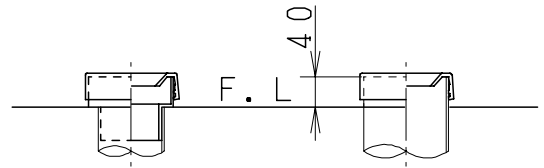

器具明細

品番	品名	個数
SC73S-AT	便器セット	1
ST78FU-1AE0A	タンクセット	1
NC71VJ	ワンタッチ式紙巻器	1
JCS552型	温水洗浄便座	1

- ・温水洗浄便座の仕様
電源 AC100V 50/60Hz
最大消費電力 560W
- ・温水洗浄便座はEN.DNタイプ共、外観・寸法が同じで便座機能が異なります。

VU、VP75の場合
床面カット

VU、VP100の場合
床上40mmカット

製図	写図	検図	承認	品名	品番	尺度
間瀬			古林	洋風タンク密結洗落し便器セット 防露型手洗付密結ロータンクセット	SC73S-AT ST78FU-1AE0A	1 / 10
21・5・14				ジャニス工業株式会社	図番	C460X050