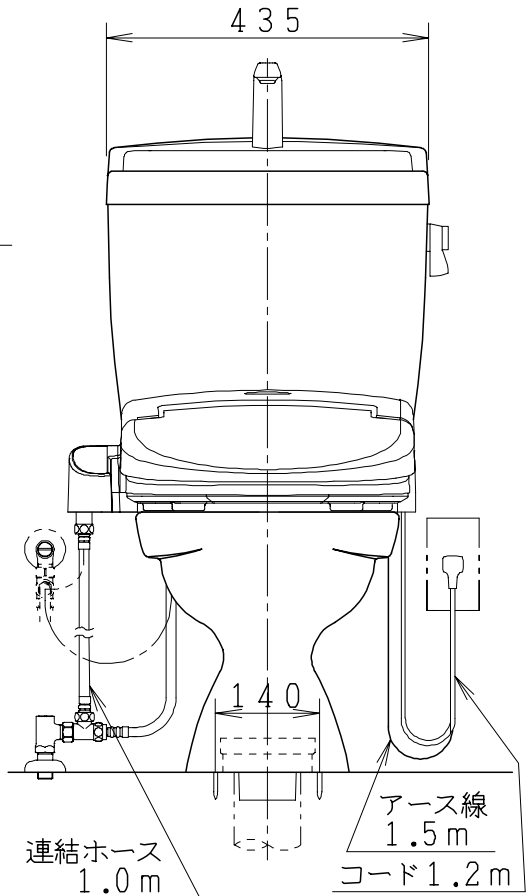

器具明細

品番	品名	個数
SC73S-AT	便器セット	1
ST78FU-1AE0A	タンクセット	1
NC71VJ	ワンタッチ式紙巻器	1
JCS552型	温水洗浄便座	1

- ・温水洗浄便座の仕様
電源 AC100V 50/60Hz
最大消費電力 560W
- ・温水洗浄便座はEN.DNタイプ共、外観・寸法が同じで便座機能が異なります。

VU、VP75の場合
床面カット

VU、VP100の場合
床上40mmカット

製図	写図	検図	承認	品名	品番	尺度
間瀬			古林	洋風タンク密結洗落し便器セット 防露型手洗付密結ロータンクセット	SC73S-AT ST78FU-1AE0A	1 / 10
21・5・14				ジャニス工業株式会社	図番	C460X050