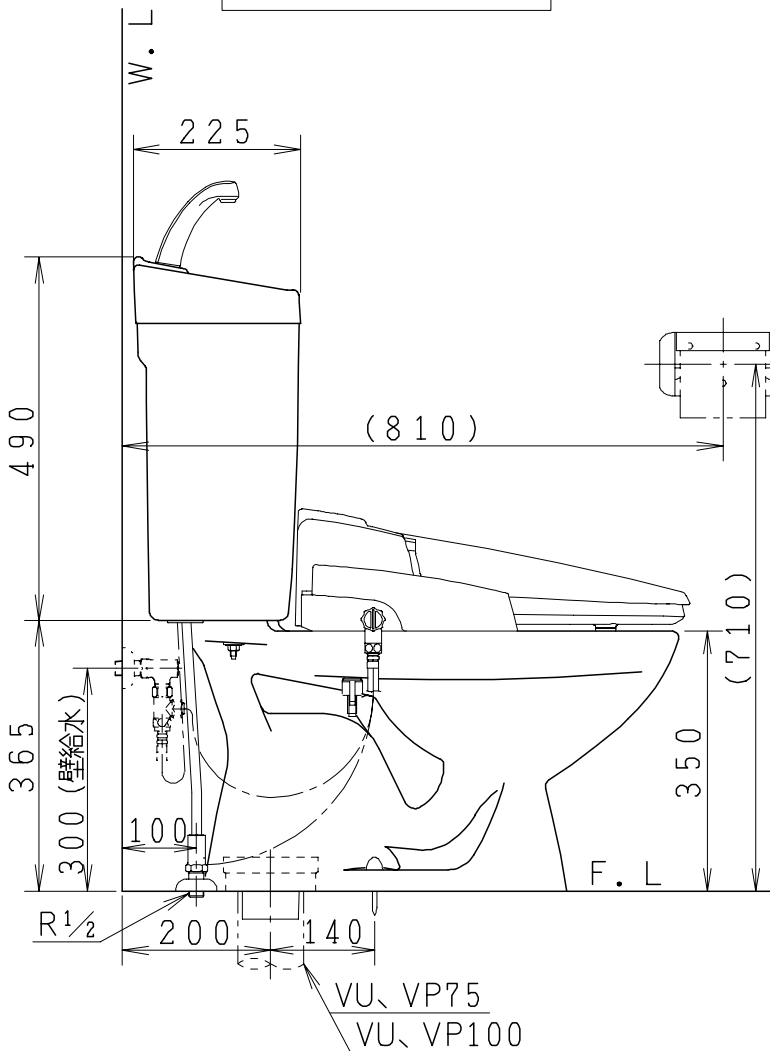

器具明細

品番	品名	個数
SC73S-AT	便器セット	1
ST78FU-1AE0A	タンクセット	1
NC71VJ	ワンタッチ式紙巻器	1
JCS552型	温水洗浄便座	1

- ・温水洗浄便座の仕様
電源 AC100V 50/60Hz
最大消費電力 560W
- ・温水洗浄便座はEN.DNタイプ共、外観・寸法が同じで便座機能が異なります。

VU、VP75の場合
床面カット

VU、VP100の場合
床上40mmカット

製図	写図	検図	承認	品名	品番	尺度
間瀬			古林	洋風タンク密結洗落し便器セット 防露型手洗付密結ロータンクセット	SC73S-AT ST78FU-1AE0A	1 / 10
21・5・14				ジャニス工業株式会社	図番	C460X050