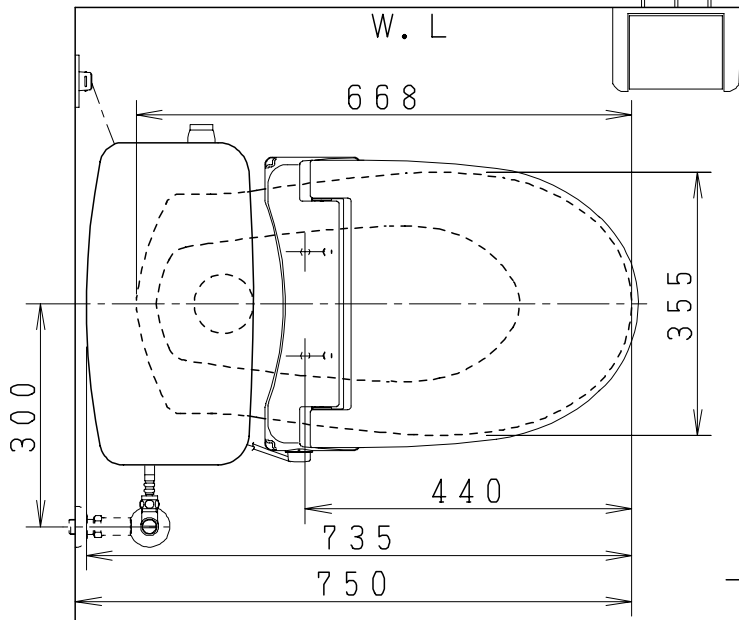

器具明細

品番	品名	個数
SC73S-AT	便器セット	1
ST78FU-0AE0A	タンクセット	1
NC71VJ	ワンタッチ式紙巻器	1
NC813WHS	前丸暖房便座	1

・前丸暖房便座の仕様
 電源 AC100V 50/60Hz
 最大消費電力 45W

VU、VP75の場合
床面カット

VU、VP100の場合
床上40mmカット

VU、VP75
 VU、VP100

製 図	写 図	検 図	承認	品名	品番	尺 寸
間瀬			古林	洋風タンク密結洗落し便器セット 防露型密結ロータンクセット	SC73S-AT ST78FU-0AE0A	1 / 10
21・3・27				ジャニス工業株式会社	図番	C464W041