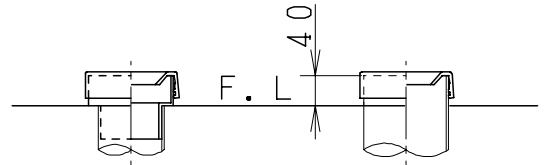

器具明細

品番	品名	個数
SC73S-AT	便器セット	1
ST78FU-0AE0A	タンクセット	1
NC71VJ	ワンタッチ式紙巻器	1
NC813WHS	前丸暖房便座	1

・前丸暖房便座の仕様
 電源 AC100V 50/60Hz
 最大消費電力 45W

VU、VP75の場合
床面カット

VU、VP100の場合
床上40mmカット

VU、VP75
 VU、VP100

製 図	写 図	検 図	承認	品名	品番	尺 寸
間瀬			古林	洋風タンク密結洗落し便器セット 防露型密結ロータンクセット	SC73S-AT ST78FU-0AE0A	1 / 10
21・3・27				ジャニス工業株式会社	図番	C464W041