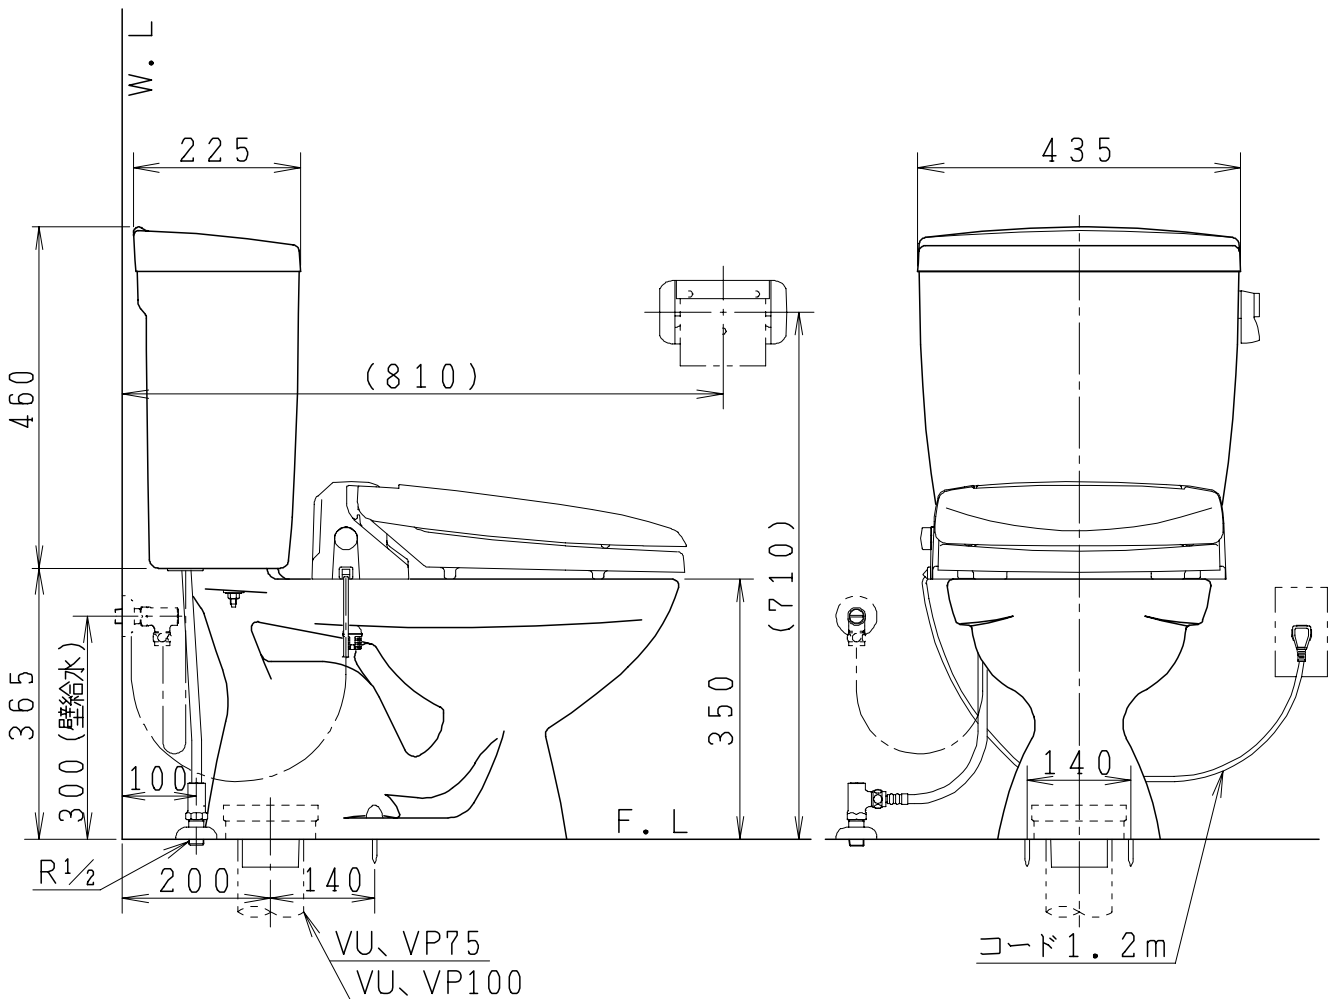

器具明細

品番	品名	個数
SC73S-AT	便器セット	1
ST78FU-0AE0A	タンクセット	1
NC71VJ	ワンタッチ式紙巻器	1
NC813WHS	前丸暖房便座	1

・前丸暖房便座の仕様
 電源 AC100V 50/60Hz
 最大消費電力 45W

VU、VP75の場合
床面カット

VU、VP100の場合
床上40mmカット

VU、VP75
 VU、VP100

製 図	写 図	検 図	承認	品名	品番	尺 寸
間瀬			古林	洋風タンク密結洗落し便器セット 防露型密結ロータンクセット	SC73S-AT ST78FU-0AE0A	1 / 10
21・3・27				ジャニス工業株式会社	図番	C464W041