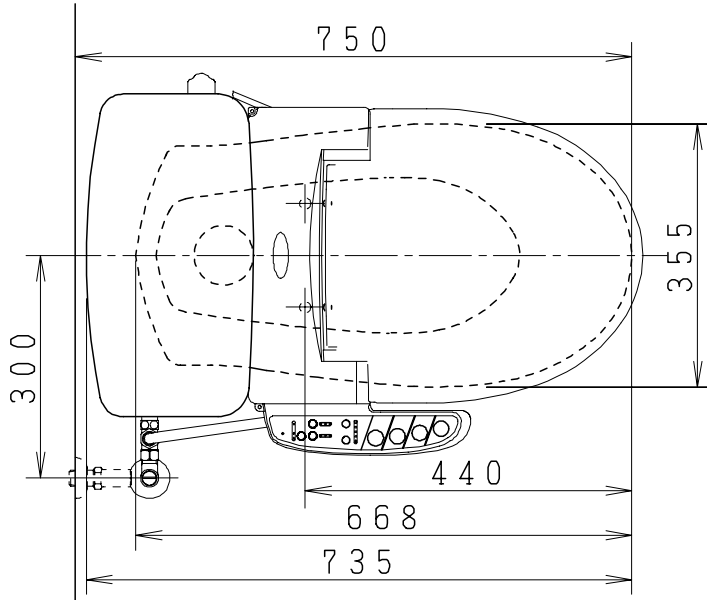

器具明細

品番	品名	個数
SC73S-AT	便器セット	1
ST78FU-0AE0A	タンクセット	1
NC71VJ	ワンタッチ式紙巻器	1
JCS552型	温水洗浄便座	1

- ・温水洗浄便座の仕様
電源 AC100V 50/60Hz
最大消費電力 560W
- ・温水洗浄便座はEN.DNタイプ共、外観・寸法が同じで便座機能が異なります。

VU、VP75の場合
床面カット

VU、VP100の場合
床上40mmカット

製 図	写 図	検 図	承認	品名	品番	尺 度	1 / 10
間瀬			古林	洋風タンク密結洗落し便器セット 防露型密結ロータンクセット	SC73S-AT ST78FU-0AE0A		
21・6・27				ジャニス工業株式会社	図番	C464W042	