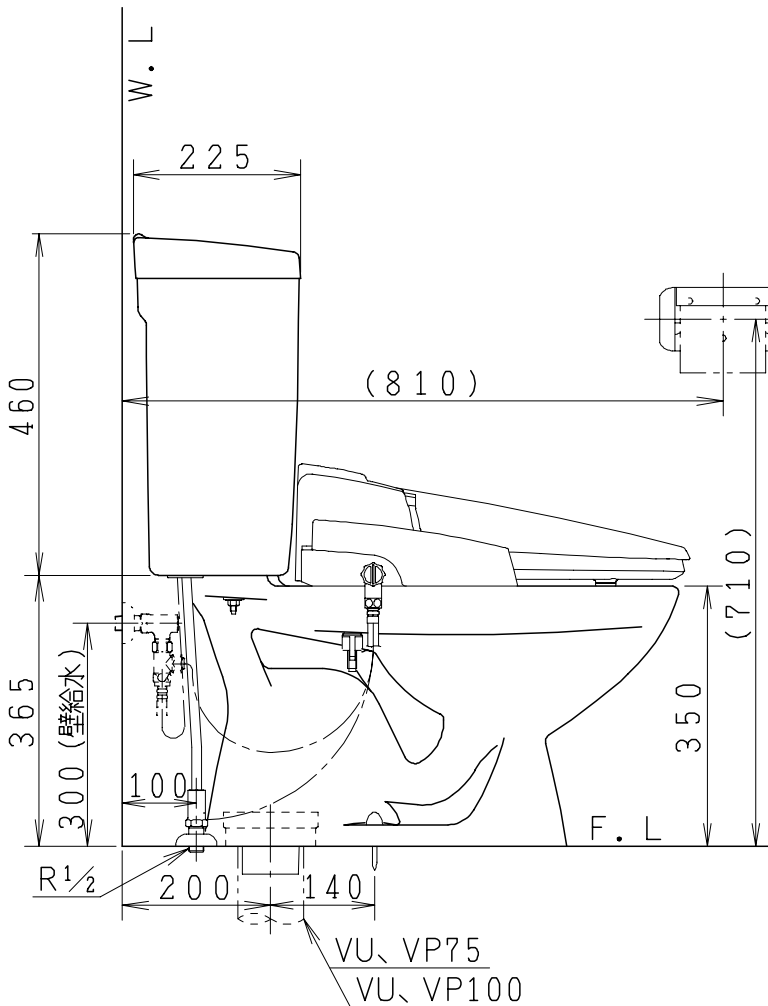

器具明細

品番	品名	個数
SC73S-AT	便器セット	1
ST78FU-0AE0A	タンクセット	1
NC71VJ	ワンタッチ式紙巻器	1
JCS552型	温水洗浄便座	1

- ・温水洗浄便座の仕様
電源 AC100V 50/60Hz
最大消費電力 560W
- ・温水洗浄便座はEN.DNタイプ共、外観・寸法が同じで便座機能が異なります。

VU、VP75の場合
床面カット

VU、VP100の場合
床上40mmカット

製 図	写 図	検 図	承認	品名	品番	尺 度	1 / 10
間瀬			古林	洋風タンク密結洗落し便器セット 防露型密結ロータンクセット	SC73S-AT ST78FU-0AE0A		
21・6・27				ジャニス工業株式会社	図番	C464W042	