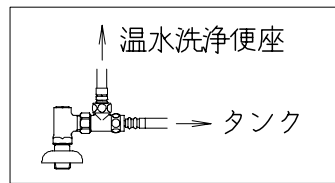

器具明細

品番	品名	個数
SC73S-AT	便器セット	1
ST78FU-0AE0A	タンクセット	1
NC71VJ	ワンタッチ式紙巻器	1
JCS552型	温水洗浄便座	1

- ・温水洗浄便座の仕様
電源 AC100V 50/60Hz
最大消費電力 560W
- ・温水洗浄便座はEN.DNタイプ共、外観・寸法が同じで便座機能が異なります。

VU、VP75の場合
床面カット

VU、VP100の場合
床上40mmカット