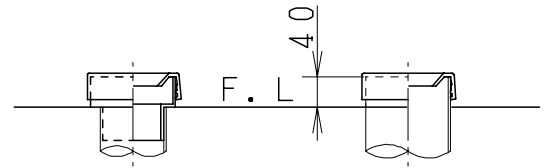

器具明細

品番	品名	個数
SC73S-AT	便器セット	1
ST78FU-0AE0A	タンクセット	1
NC71VJ	ワンタッチ式紙巻器	1
JCS552型	温水洗浄便座	1

- ・温水洗浄便座の仕様
電源 AC100V 50/60Hz
最大消費電力 560W
- ・温水洗浄便座はEN.DNタイプ共、外観・寸法が同じで便座機能が異なります。

VU、VP75の場合
床面カット

VU、VP100の場合
床上40mmカット

製 図	写 図	検 図	承認	品名	品番	尺 度	1 / 10
間瀬			古林	洋風タンク密結洗落し便器セット 防露型密結ロータンクセット	SC73S-AT ST78FU-0AE0A		
21・6・27				ジャニス工業株式会社	図番	C464W042	