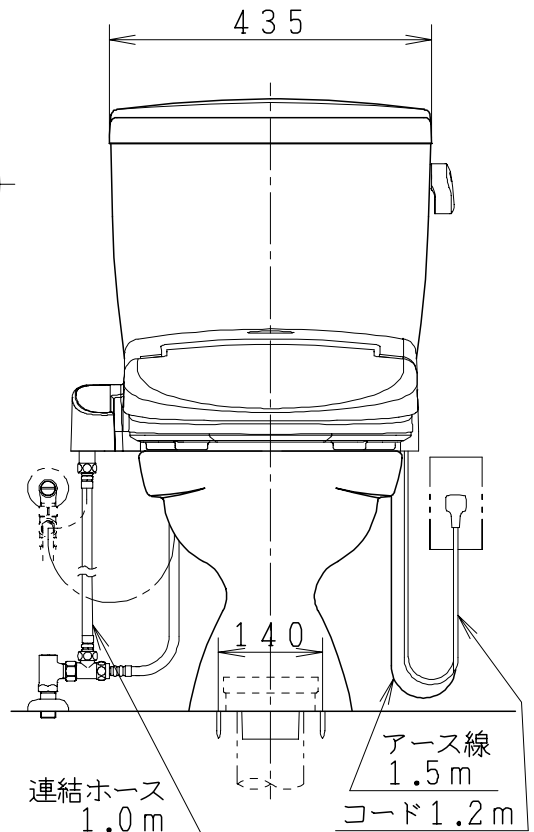

器具明細

品番	品名	個数
SC73S-AT	便器セット	1
ST78FU-0AE0A	タンクセット	1
NC71VJ	ワンタッチ式紙巻器	1
JCS552型	温水洗浄便座	1

- ・温水洗浄便座の仕様
電源 AC100V 50/60Hz
最大消費電力 560W
- ・温水洗浄便座はEN.DNタイプ共、外観・寸法が同じで便座機能が異なります。

VU、VP75の場合
床面カット

VU、VP100の場合
床上40mmカット

製 図	写 図	検 図	承認	品名	品番	尺 度	1 / 10
間瀬			古林	洋風タンク密結洗落し便器セット 防露型密結ロータンクセット	SC73S-AT ST78FU-0AE0A		
21・6・27				ジャニス工業株式会社	図番	C464W042	