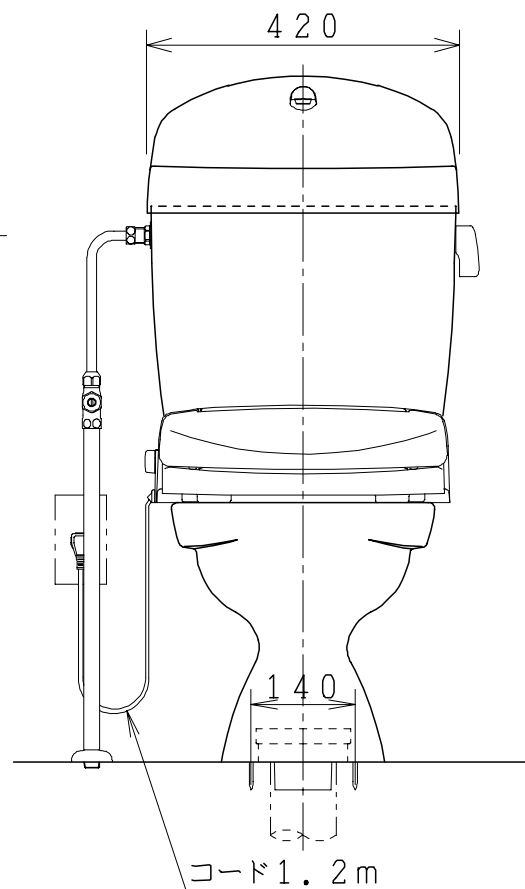

器具明細

品番	品名	個数
CS73S-SN	便器セット	1
NC71VJ	ワンタッチ式紙巻器	1
NC813WHS	前丸暖房便座	1

・前丸暖房便座の仕様
 電源 AC100V 50/60Hz
 最大消費電力 45W

VU、VP75の場合
床面カット

VU、VP100の場合
床上40mmカット

製図	写図	検図	承認	品名	品番	尺度
間瀬			古林	洋風タンク密結洗落し便器 (タンク/付属金具一式セット品)	CS73S-SN	1/10
21・6・26				ジャニス工業株式会社	C467S063	