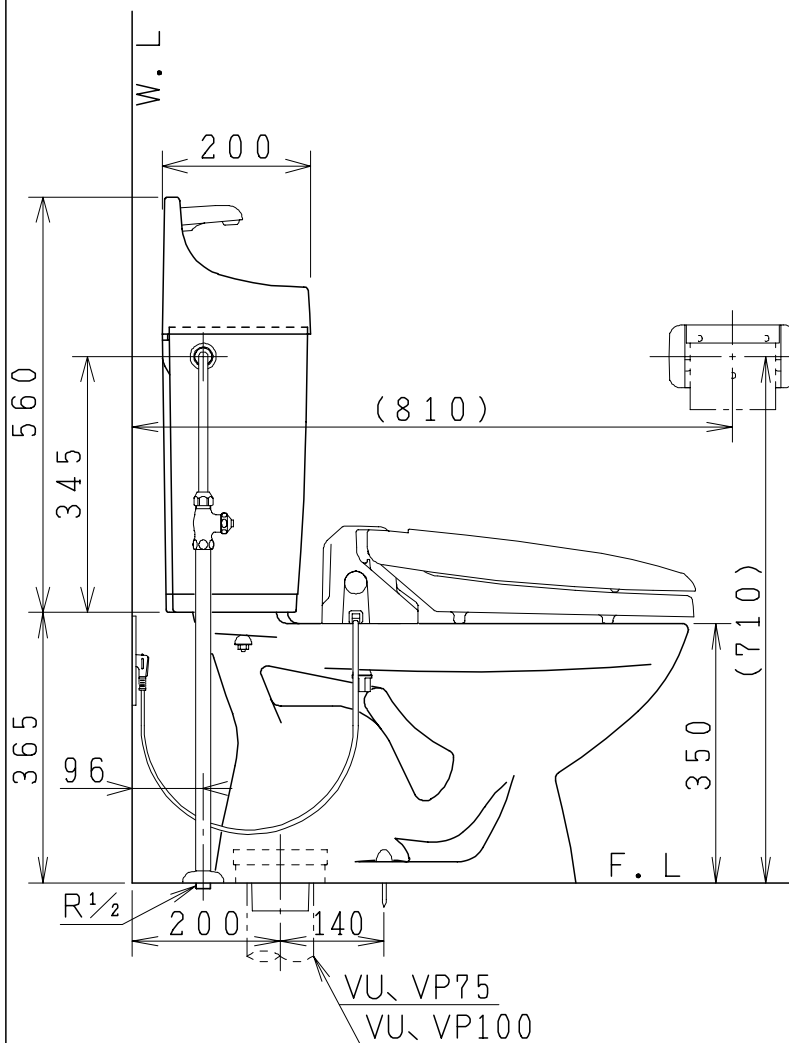

器具明細

品番	品名	個数
CS73S-SN	便器セット	1
NC71VJ	ワンタッチ式紙巻器	1
NC813WHS	前丸暖房便座	1

・前丸暖房便座の仕様
 電源 AC100V 50/60Hz
 最大消費電力 45W

VU、VP75の場合
床面カット

VU、VP100の場合
床上40mmカット

製図	写図	検図	承認	品名	品番	尺度
間瀬			古林	洋風タンク密結洗落し便器 (タンク/付属金具一式セット品)	CS73S-SN	1/10
21・6・26				ジャニス工業株式会社	C467S063	