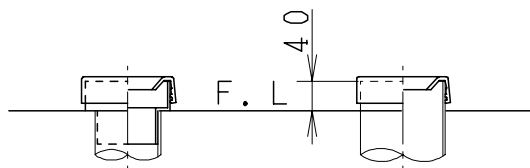

器具明細

品番	品名	個数
CS73S-SN	便器セット	1
NC71VJ	ワンタッチ式紙巻器	1
NC813WHS	前丸暖房便座	1

・前丸暖房便座の仕様
 電源 AC100V 50/60Hz
 最大消費電力 45W

VU、VP75の場合
床面カット

VU、VP100の場合
床上40mmカット

製図	写図	検図	承認	品名	品番	尺度
間瀬			古林	洋風タンク密結洗落し便器 (タンク/付属金具一式セット品)	CS73S-SN	1/10
21・6・26				ジャニス工業株式会社	C467S063	