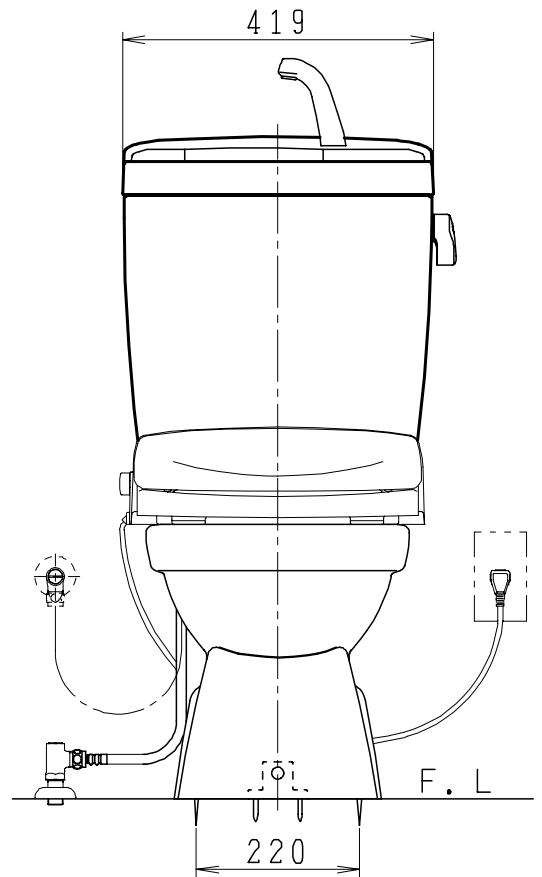

器具明細

品番	品名	個数
SC84PG-BT (CT) Z#	便器セット	1
ST79RU-1AE (Y) 0F#	タンクセット	1
NC813WHL	前丸便座	1

- ・便器セットCTの場合はヒーター仕様
ヒーター便器の仕様 (CT・コード長さ1m)
電源 AC100V 50/60Hz
消費電力 20.5W
- ・タンクセットYの場合水抜方式を示します。
(別途配管用水抜栓を設置してください)
- ・前丸暖房便座の仕様
電源 AC100V 50/60Hz
最大消費電力 48W

製 図	写 図	検 図	承認	品名	品番	尺 度
間瀬		地名坊	古林	洋風タンク密封上排水材ポリテックス防露便器セット 防露型手洗付密封ロータンクセット	SC84PG-BT (CT) Z# ST79RU-1AE (Y) 0F#	1 / 10
22・4・23				ジャニス工業株式会社	図番	C 8 4 P T 0 9 0