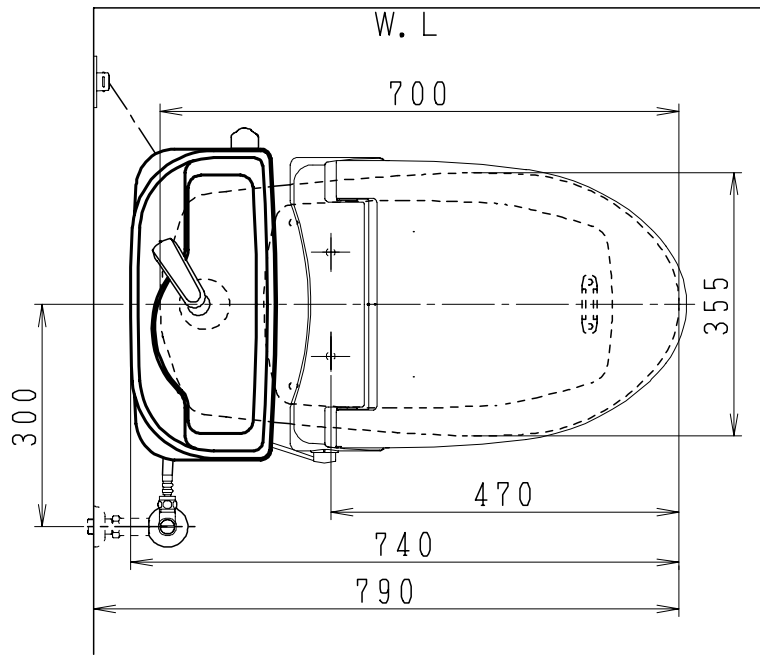

器具明細

品番	品名	個数
SC84PG-BT (CT) Z#	便器セット	1
ST79RU-1AE (Y) 0F#	タンクセット	1
NC813WHL	前丸便座	1

- ・便器セットCTの場合はヒーター仕様
ヒーター便器の仕様 (CT・コード長さ1m)
電源 AC100V 50/60Hz
消費電力 20.5W
- ・タンクセットYの場合水抜方式を示します。
(別途配管用水抜栓を設置してください)
- ・前丸暖房便座の仕様
電源 AC100V 50/60Hz
最大消費電力 48W

製 図	写 図	検 図	承認	品名	品番	尺 度
間瀬		地名坊	古林	洋風タンク密封上排水材ポリテックス防露便器セット 防露型手洗付密封ロータンクセット	SC84PG-BT (CT) Z# ST79RU-1AE (Y) 0F#	1 / 10
22・4・23				ジャニス工業株式会社	図番	C 8 4 P T 0 9 0