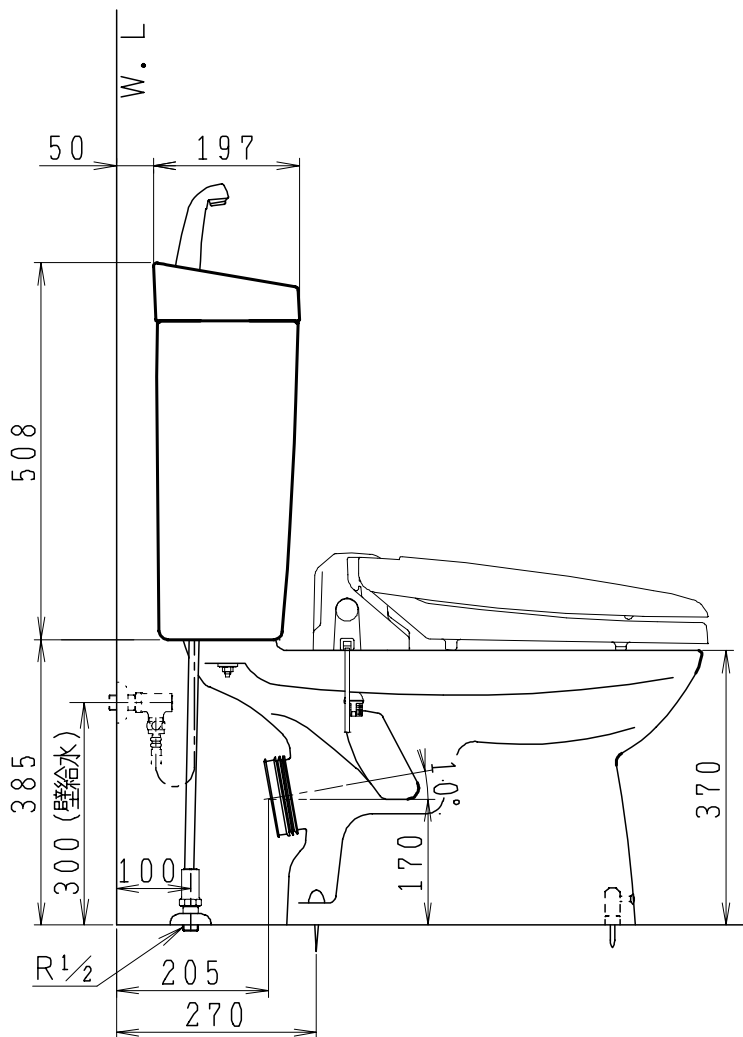

器具明細

品番	品名	個数
SC84PG-BT (CT) Z#	便器セット	1
ST79RU-1AE (Y) 0F#	タンクセット	1
NC813WHL	前丸便座	1

- ・便器セットCTの場合はヒーター仕様
ヒーター便器の仕様 (CT・コード長さ1m)
電源 AC100V 50/60Hz
消費電力 20.5W
- ・タンクセットYの場合水抜方式を示します。
(別途配管用水抜栓を設置してください)
- ・前丸暖房便座の仕様
電源 AC100V 50/60Hz
最大消費電力 48W

製 図	写 図	検 図	承認	品名	品番	尺 度
間瀬		地名坊	古林	洋風タンク密封上排水材ポリテックス防露便器セット 防露型手洗付密封ロータンクセット	SC84PG-BT (CT) Z# ST79RU-1AE (Y) 0F#	1 / 10
22・4・23				ジャニス工業株式会社	図番	C 8 4 P T 0 9 0