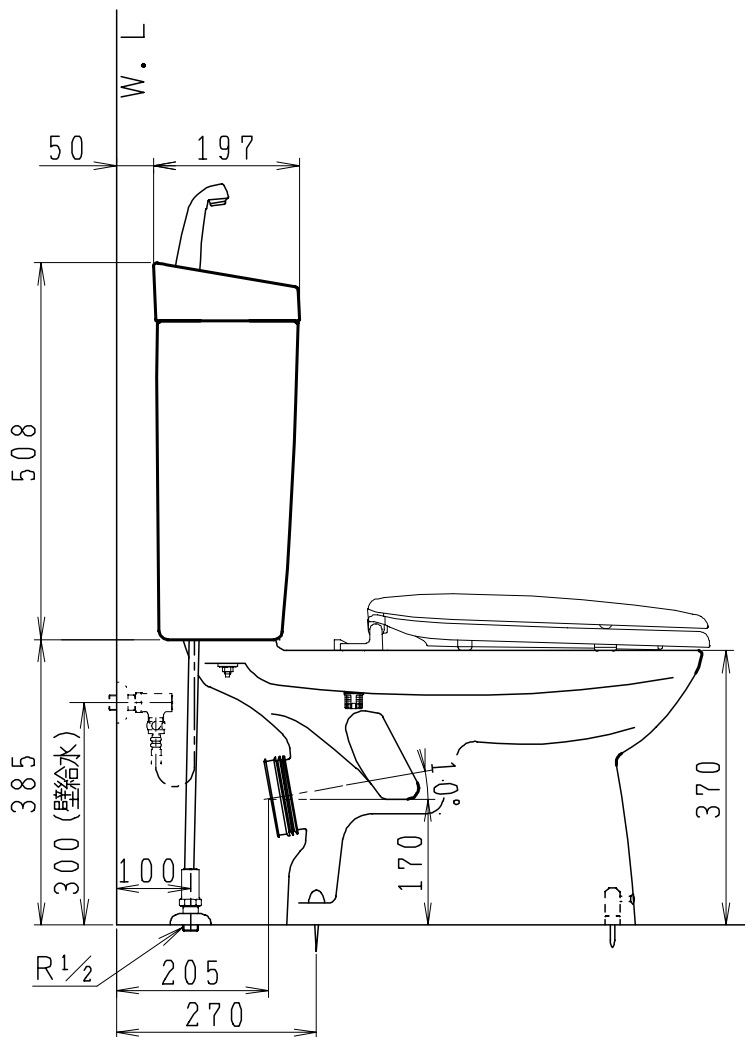

器具明細

品番	品名	個数
SC84PG-BT (CT) Z#	便器セット	1
ST79RU-1AE (Y) 0F#	タンクセット	1
NC822W	前丸便座	1

- ・便器セットCTの場合はヒーター仕様  
ヒーター便器の仕様 (CT・コード長さ1m)  
電源 AC100V 50/60Hz  
消費電力 20.5W
- ・タンクセットYの場合水抜方式を示します。  
(別途配管用水抜栓を設置してください)

製 図	写 図	検 図	承認	品名	品番	尺 寸
間瀬		地名坊	古林	洋風タンク密封上排水材ポリテックス防露便器セット 防露型手洗付密封ロータンクセット	SC84PG-BT (CT) Z# ST79RU-1AE (Y) 0F#	1 / 10
22・4・23				ジャニス工業株式会社	図番	C 8 4 P T 1 0 0