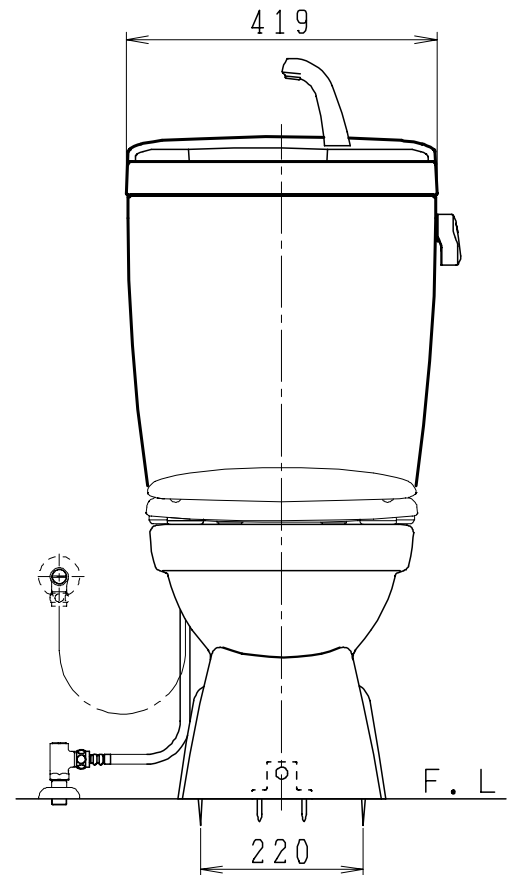

器具明細

品番	品名	個数
SC84PG-BT (CT) Z#	便器セット	1
ST79RU-1AE (Y) 0F#	タンクセット	1
NC822W	前丸便座	1

- ・便器セットCTの場合はヒーター仕様  
ヒーター便器の仕様 (CT・コード長さ1m)  
電源 AC100V 50/60Hz  
消費電力 20.5W
- ・タンクセットYの場合水抜方式を示します。  
(別途配管用水抜栓を設置してください)

製 図	写 図	検 図	承認	品名	品番	尺 寸
間瀬		地名坊	古林	洋風タンク密封上排水材ポリテックス防露便器セット 防露型手洗付密封ロータンクセット	SC84PG-BT (CT) Z# ST79RU-1AE (Y) 0F#	1 / 10
22・4・23				ジャニス工業株式会社	図番	C 8 4 P T 1 0 0