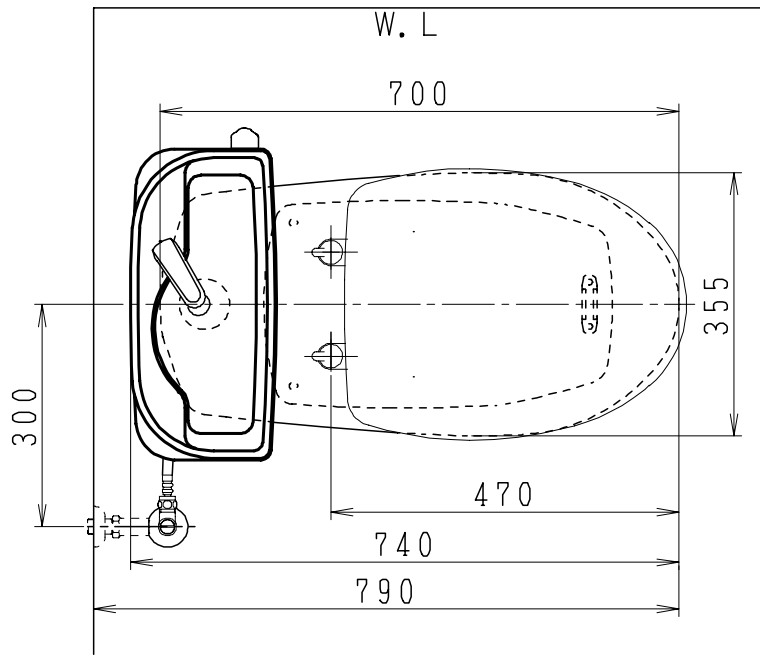

器具明細

品番	品名	個数
SC84PG-BT (CT) Z#	便器セット	1
ST79RU-1AE (Y) 0F#	タンクセット	1
NC822W	前丸便座	1

- ・便器セットCTの場合はヒーター仕様  
ヒーター便器の仕様 (CT・コード長さ1m)  
電源 AC100V 50/60Hz  
消費電力 20.5W
- ・タンクセットYの場合水抜方式を示します。  
(別途配管用水抜栓を設置してください)

製 図	写 図	検 図	承認	品名	品番	尺 寸
間瀬		地名坊	古林	洋風タンク密封上排水材ポリテックス防露便器セット 防露型手洗付密封ロータンクセット	SC84PG-BT (CT) Z# ST79RU-1AE (Y) 0F#	1 / 10
22・4・23				ジャニス工業株式会社	図番	C 8 4 P T 1 0 0