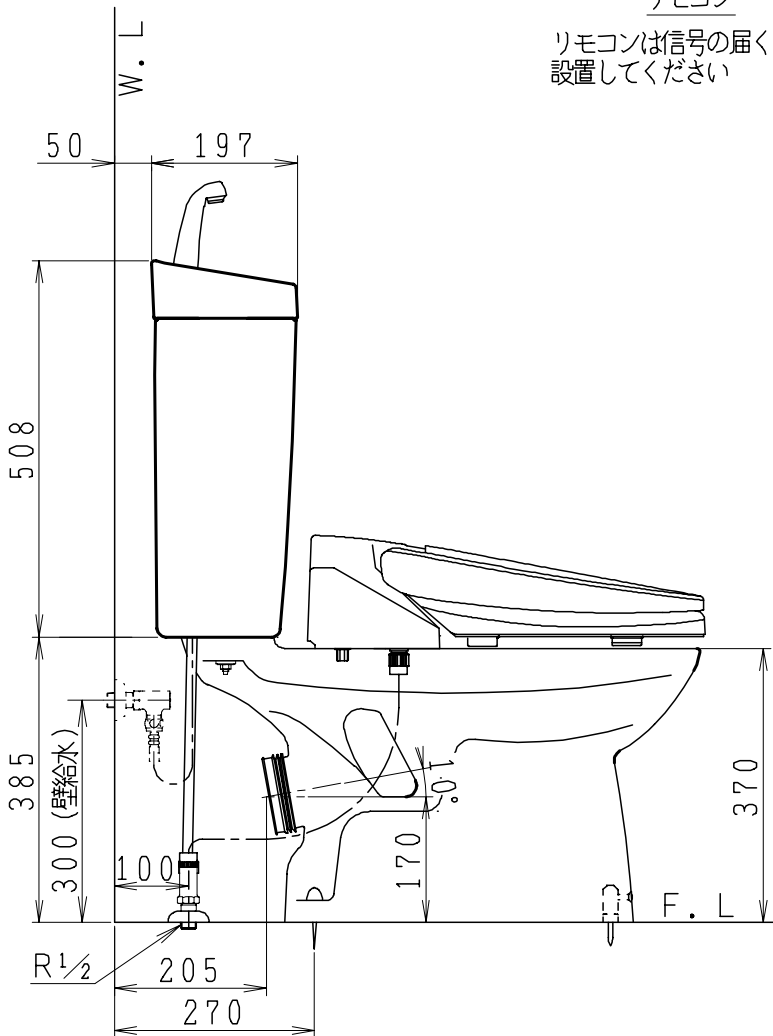

器具明細

品番	品名	個数
SC84PG-BT (CT) Z#	便器セット	1
ST79RU-1AE (Y) 0F#	タンクセット	1
SCS-J200D	温水洗浄便座	1

- ・便器セットCTの場合はヒーター仕様
ヒーター便器の仕様 (CT・コード長さ1m)
電源 AC100V 50/60Hz
消費電力 20.5W
- ・タンクセットYの場合水抜方式を示します。
(別途配管用水抜栓を設置してください)
- ・温水洗浄便座の仕様
電源 AC100V 50/60Hz
最大消費電力 667W

リモコン

リモコンは信号の届く位置に
設置してください

製 図	写 図	検 図	承認	品名	洋風タンク密封上排水材ポリテックス防露便器セット 防露型手洗付密封ロータンクセット	品番	SC84PG-BT (CT) Z# ST79RU-1AE (Y) 0F#	尺 度	1 / 10
間瀬		地名坊	古林	ジャニス工業株式会社		図番	C 8 4 P T 1 1 0		
22・4・23									