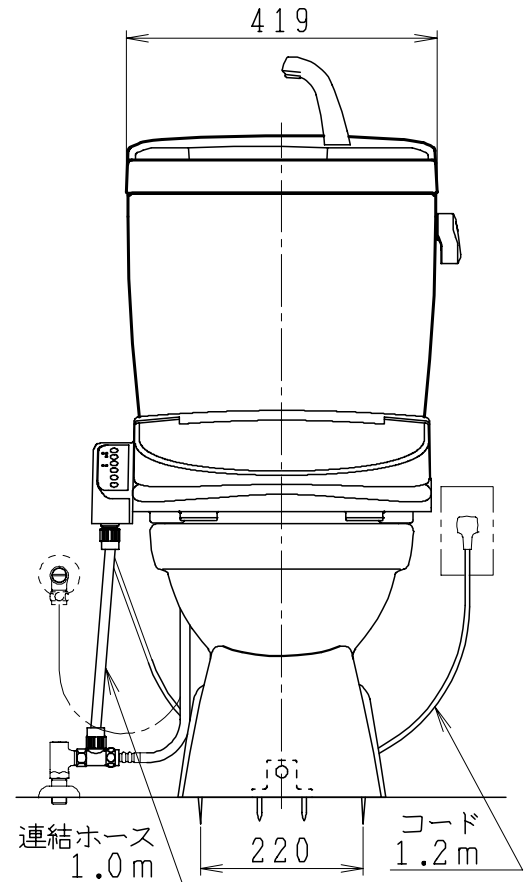

器具明細

品番	品名	個数
SC84PG-BT (CT) Z#	便器セット	1
ST79RU-1AE (Y) 0F#	タンクセット	1
SCS-J200D	温水洗浄便座	1

- ・便器セットCTの場合はヒーター仕様
ヒーター便器の仕様 (CT・コード長さ1m)
電源 AC100V 50/60Hz
消費電力 20.5W
- ・タンクセットYの場合水抜方式を示します。
(別途配管用水抜栓を設置してください)
- ・温水洗浄便座の仕様
電源 AC100V 50/60Hz
最大消費電力 667W

リモコン

リモコンは信号の届く位置に
設置してください

製 図	写 図	検 図	承認	品名	洋風タンク密封上排水材ポリテックス防露便器セット 防露型手洗付密封ロータンクセット	品番	SC84PG-BT (CT) Z# ST79RU-1AE (Y) 0F#	尺 度	1 / 10
間瀬		地名坊	古林	ジャニス工業株式会社		図番	C 8 4 P T 1 1 0		
22・4・23									