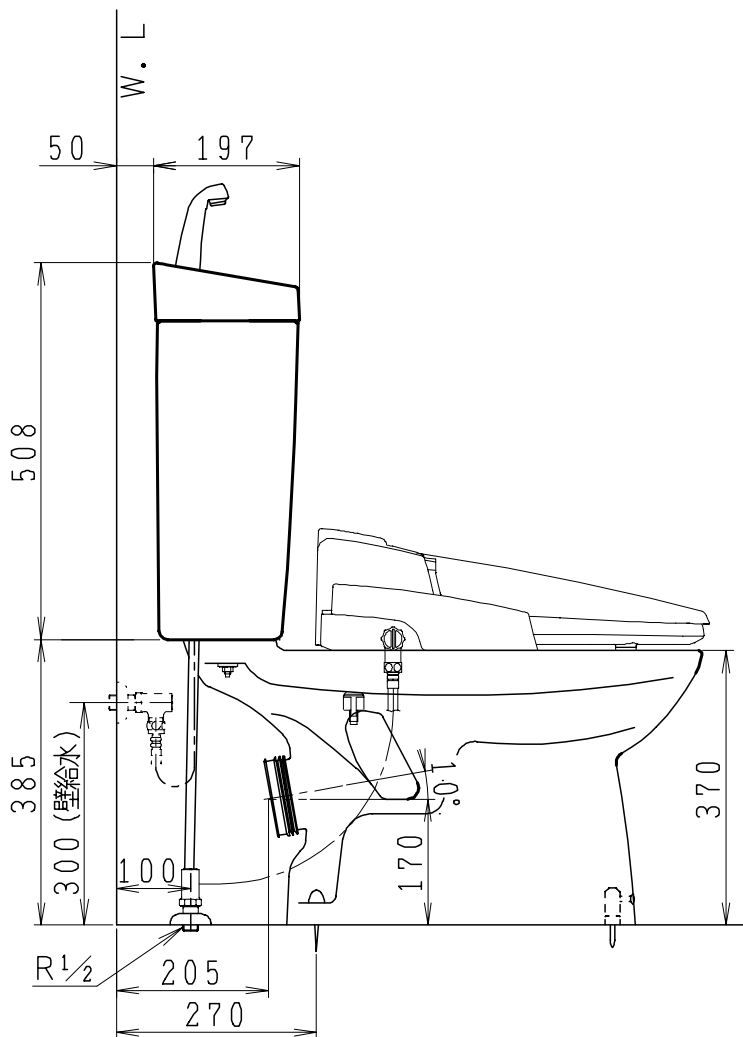

器具明細

品番	品名	個数
SC84PG-BT (CT) Z#	便器セット	1
ST79RU-1AE (Y) 0F#	タンクセット	1
JCS552型	温水洗浄便座	1

- ・便器セットCTの場合はヒーター仕様
ヒーター便器の仕様 (CT・コード長さ1m)
電源 AC100V 50/60Hz
消費電力 20.5W
- ・タンクセットYの場合水抜方式を示します。
(別途配管用水抜栓を設置してください)
- ・温水洗浄便座の仕様
電源 AC100V 50/60Hz
最大消費電力 560W
- ・温水洗浄便座はEN.DNタイプ共、外観・寸法が同じで便座機能が異なります。

製 図	写 図	検 図	承認	品名	品番	尺 度	1 / 10
間瀬		地名坊	古林	洋風タンク密封上排水ホルトックス防露便器セット 防露型手洗付密封ロータンクセット	SC84PG-BT (CT) Z# ST79RU-1AE (Y) 0F#		
22・4・23				ジャニス工業株式会社	図番	C 8 4 P T 1 2 0	