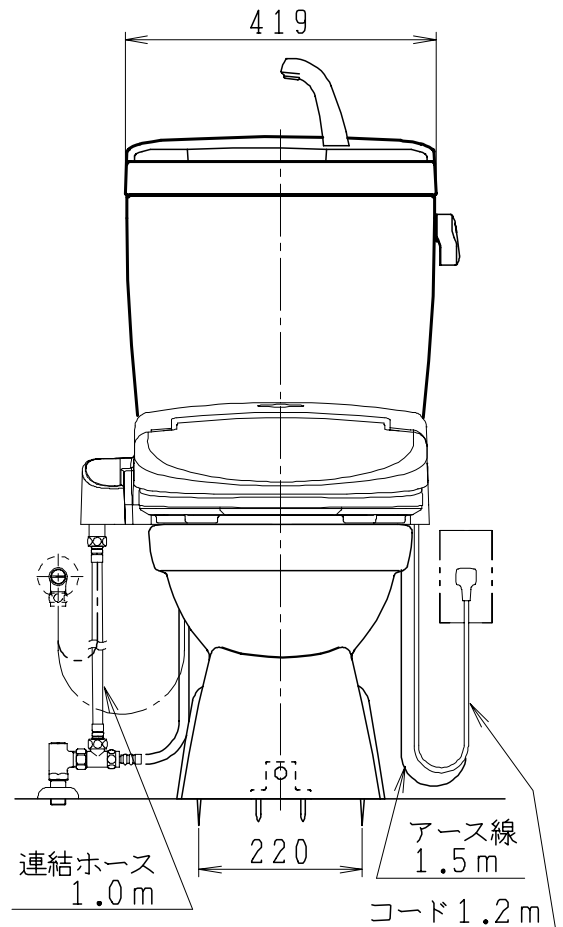

器具明細

品番	品名	個数
SC84PG-BT (CT) Z#	便器セット	1
ST79RU-1AE (Y) 0F#	タンクセット	1
JCS552型	温水洗浄便座	1

- ・便器セットCTの場合はヒーター仕様
ヒーター便器の仕様 (CT・コード長さ1m)
電源 AC100V 50/60Hz
消費電力 20.5W
- ・タンクセットYの場合水抜方式を示します。
(別途配管用水抜栓を設置してください)
- ・温水洗浄便座の仕様
電源 AC100V 50/60Hz
最大消費電力 560W
- ・温水洗浄便座はEN.DNタイプ共、外観・寸法が同じで便座機能が異なります。

製 図	写 図	検 図	承認	品名	品番	尺 度	1 / 10
間瀬		地名坊	古林	洋風タンク密封上排水ホルトックス防露便器セット 防露型手洗付密封ロータンクセット	SC84PG-BT (CT) Z# ST79RU-1AE (Y) 0F#		
22・4・23				ジャニス工業株式会社	図番	C 8 4 P T 1 2 0	