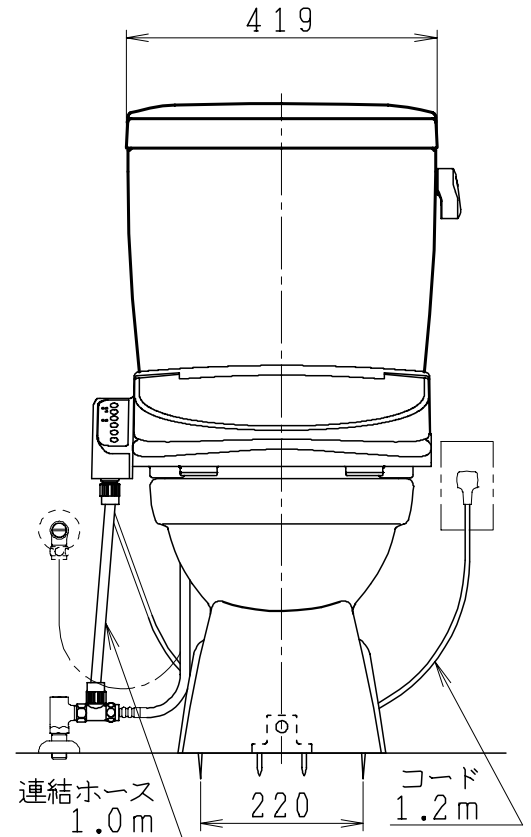

器具明細

品番	品名	個数
SC84PG-BT (CT) Z#	便器セット	1
ST79RU-0AE (Y) 0F#	タンクセット	1
SCS-J200D	温水洗浄便座	1

- ・便器セットCTの場合はヒーター仕様
ヒーター便器の仕様 (CT・コード長さ1m)
電源 AC100V 50/60Hz
消費電力 20.5W
- ・タンクセットYの場合水抜栓方式を示します。
(別途配管用水抜栓を設置してください)
- ・温水洗浄便座の仕様
電源 AC100V 50/60Hz
最大消費電力 667W

リモコン

リモコンは信号の届く位置に
設置してください

製 図	写 図	検 図	承認	品名	品番	尺 度
間瀬		地名坊	古林	洋風タンク密封上排水材ポリテックス防露便器セット 防露型手洗無密結ロータンクセット	SC84PG-BT (CT) Z# ST79RU-0AE (Y) 0F#	1 / 10
22・4・23				ジャニス工業株式会社	図番	C 8 4 P T 1 3 0