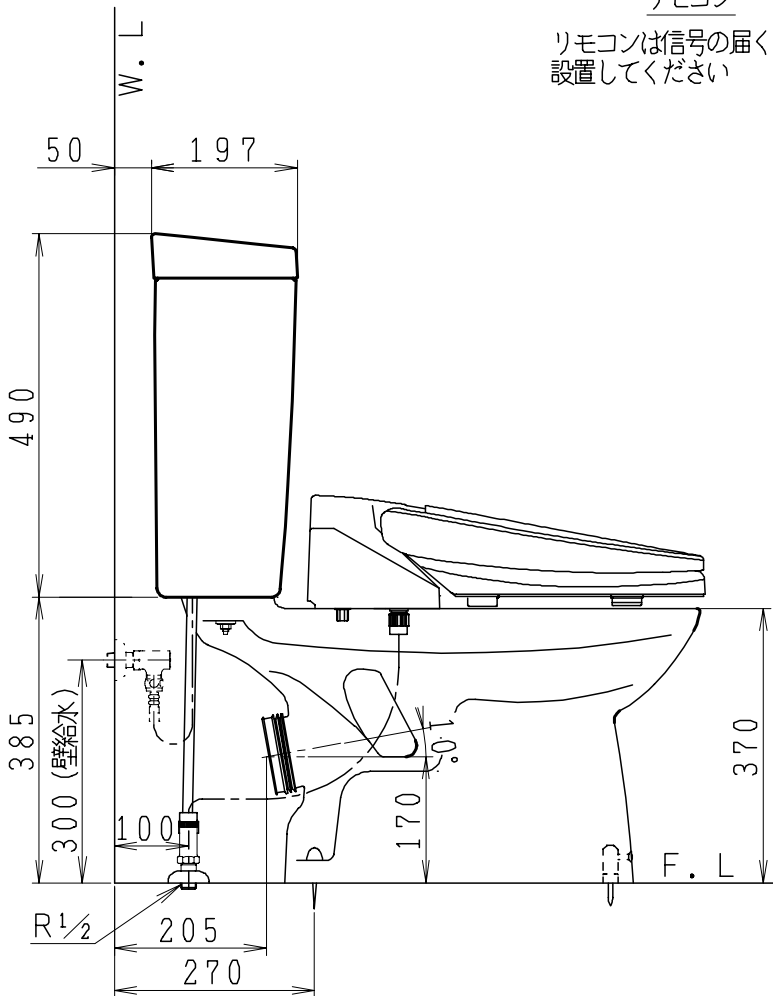

器具明細

品番	品名	個数
SC84PG-BT (CT) Z#	便器セット	1
ST79RU-0AE (Y) 0F#	タンクセット	1
SCS-J200D	温水洗浄便座	1

- ・便器セットCTの場合はヒーター仕様
ヒーター便器の仕様 (CT・コード長さ1m)
電源 AC100V 50/60Hz
消費電力 20.5W
- ・タンクセットYの場合水抜栓方式を示します。
(別途配管用水抜栓を設置してください)
- ・温水洗浄便座の仕様
電源 AC100V 50/60Hz
最大消費電力 667W

リモコン

リモコンは信号の届く位置に
設置してください

製 図	写 図	検 図	承認	品名	品番	尺 度
間瀬		地名坊	古林	洋風タンク密封上排水材ポリテックス防露便器セット 防露型手洗無密結ロータンクセット	SC84PG-BT (CT) Z# ST79RU-0AE (Y) 0F#	1 / 10
22・4・23				ジャニス工業株式会社	図番	C 8 4 P T 1 3 0