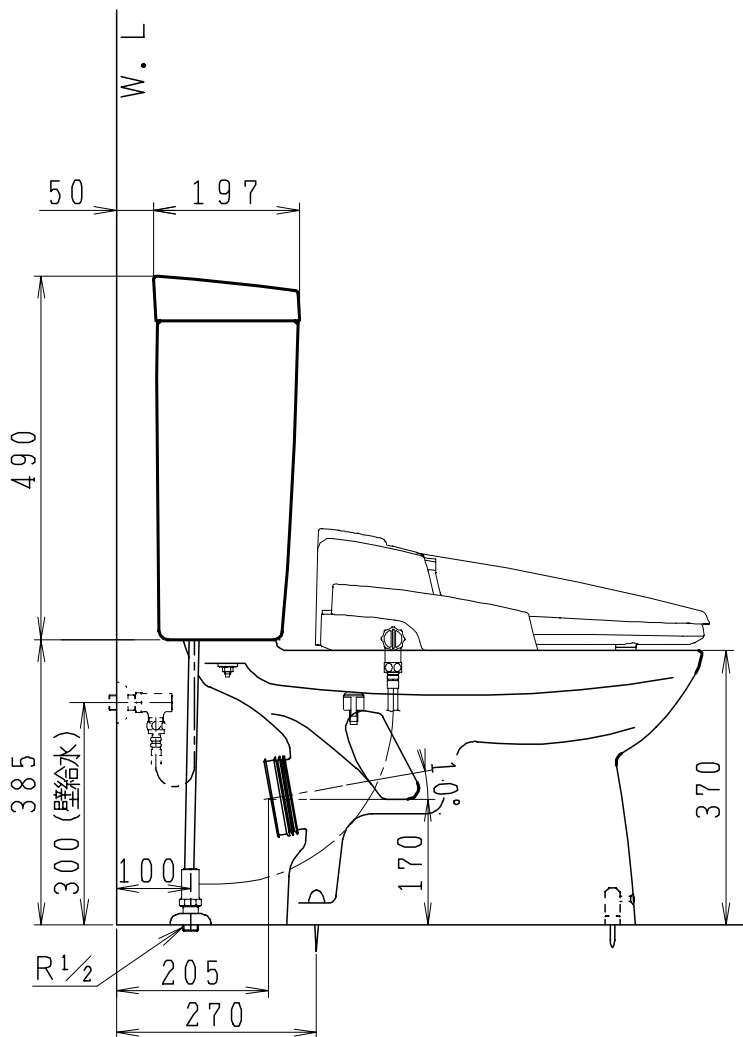

器具明細

品番	品名	個数
SC84PG-BT (CT) Z#	便器セット	1
ST79RU-0AE (Y) 0F#	タンクセット	1
JCS552型	温水洗浄便座	1

- ・便器セットCTの場合はヒーター仕様  
ヒーター便器の仕様 (CT・コード長さ1m)  
電源 AC100V 50/60Hz  
消費電力 20.5W
- ・タンクセットYの場合水抜方式を示します。  
(別途配管用水抜栓を設置してください)
- ・温水洗浄便座の仕様  
電源 AC100V 50/60Hz  
最大消費電力 560W
- ・温水洗浄便座はEN.DNタイプ共、外観・寸法が同じで便座機能が異なります。

製 図	写 図	検 図	承認	品名	品番	尺 寸
間瀬		地名坊	古林	洋風タンク密封上排水材ポリテックス防露便器セット 防露型手洗無密結ロータンクセット	SC84PG-BT (CT) Z# ST79RU-0AE (Y) 0F#	1 / 10
22・4・23				ジャニス工業株式会社	図番	C 8 4 P T 1 4 0