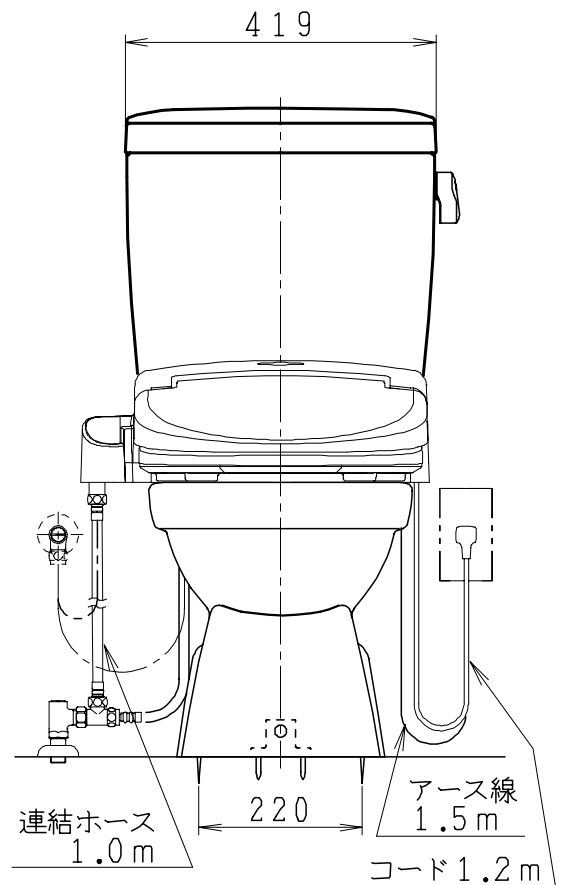

器具明細

品番	品名	個数
SC84PG-BT (CT) Z#	便器セット	1
ST79RU-0AE (Y) 0F#	タンクセット	1
JCS552型	温水洗浄便座	1

- ・便器セットCTの場合はヒーター仕様  
ヒーター便器の仕様 (CT・コード長さ1m)  
電源 AC100V 50/60Hz  
消費電力 20.5W
- ・タンクセットYの場合水抜方式を示します。  
(別途配管用水抜栓を設置してください)
- ・温水洗浄便座の仕様  
電源 AC100V 50/60Hz  
最大消費電力 560W
- ・温水洗浄便座はEN.DNタイプ共、外観・寸法が同じで便座機能が異なります。

製 図	写 図	検 図	承認	品名	品番	尺 寸
間瀬		地名坊	古林	洋風タンク密封上排水材ポリテックス防露便器セット 防露型手洗無密結ロータンクセット	SC84PG-BT (CT) Z# ST79RU-0AE (Y) 0F#	1 / 10
22・4・23				ジャニス工業株式会社	図番	C 8 4 P T 1 4 0