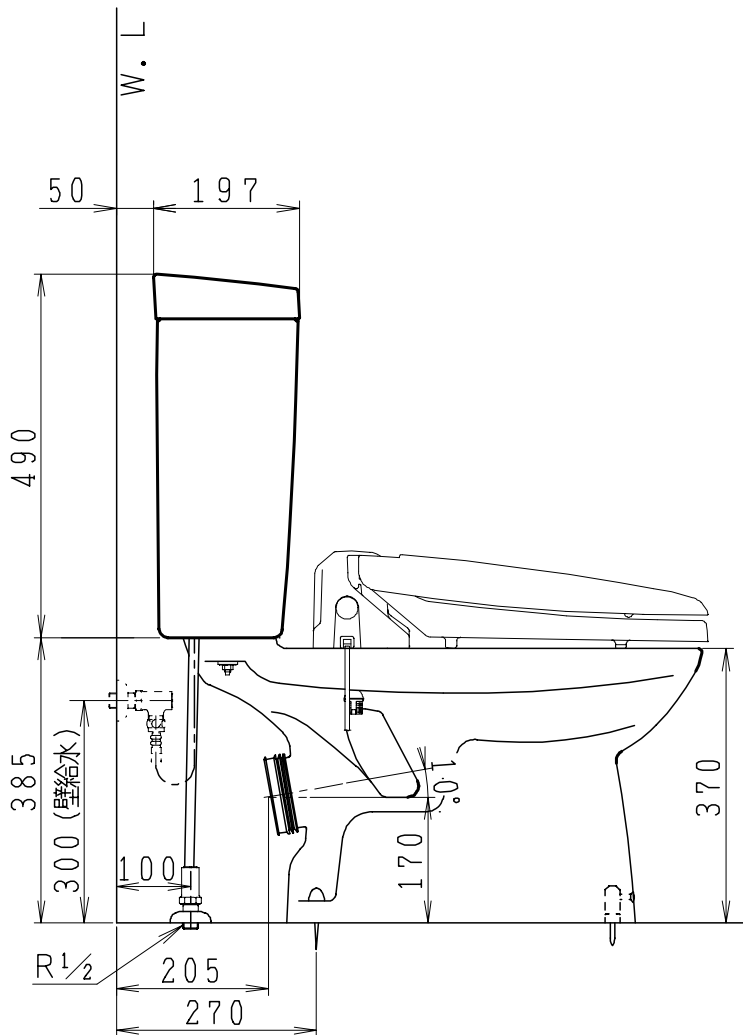

器具明細

品番	品名	個数
SC84PG-BT (CT) Z#	便器セット	1
ST79RU-0AE (Y) 0F#	タンクセット	1
NC813WHL	前丸便座	1

- ・便器セットCTの場合はヒーター仕様
ヒーター便器の仕様 (CT・コード長さ1m)
電源 AC100V 50/60Hz
消費電力 20.5W
- ・タンクセットYの場合水抜方式を示します。
(別途配管用水抜栓を設置してください)
- ・前丸暖房便座の仕様
電源 AC100V 50/60Hz
最大消費電力 48W

製 図	写 図	検 図	承認	品名	品番	尺 度
間瀬		地名坊	古林	洋風タンク密封上排水材ポリテックス防露便器セット 防露型手洗無密封ロータンクセット	SC84PG-BT (CT) Z# ST79RU-0AE (Y) 0F#	1 / 10
22・4・23				ジャニス工業株式会社	図番	C 8 4 P T 1 5 0