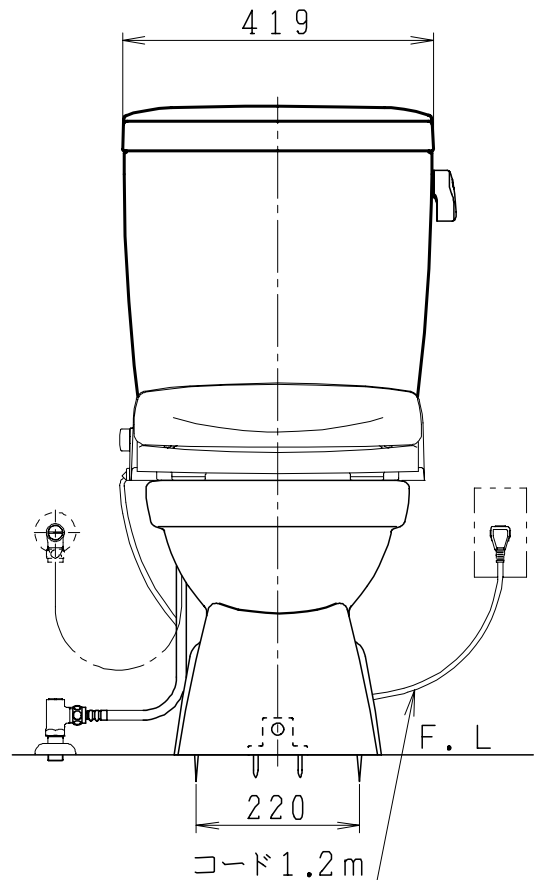

器具明細

品番	品名	個数
SC84PG-BT (CT) Z#	便器セット	1
ST79RU-0AE (Y) 0F#	タンクセット	1
NC813WHL	前丸便座	1

- ・便器セットCTの場合はヒーター仕様
ヒーター便器の仕様 (CT・コード長さ1m)
電源 AC100V 50/60Hz
消費電力 20.5W
- ・タンクセットYの場合水抜方式を示します。
(別途配管用水抜栓を設置してください)
- ・前丸暖房便座の仕様
電源 AC100V 50/60Hz
最大消費電力 48W

製 図	写 図	検 図	承認	品名	品番	尺 度
間瀬		地名坊	古林	洋風タンク密封上排水材ポリテックス防露便器セット 防露型手洗無密封ロータンクセット	SC84PG-BT (CT) Z# ST79RU-0AE (Y) 0F#	1 / 10
22・4・23				ジャニス工業株式会社	図番	C 8 4 P T 1 5 0