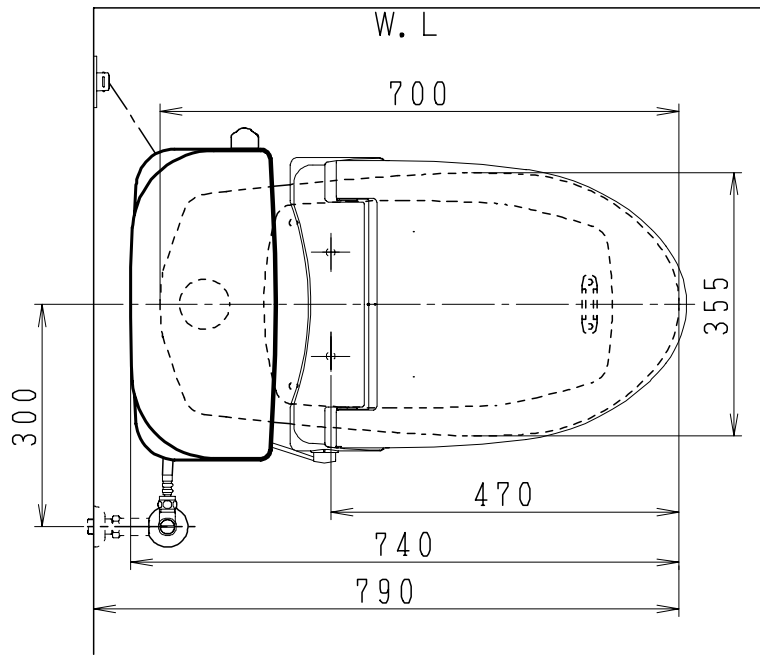

器具明細

品番	品名	個数
SC84PG-BT (CT) Z#	便器セット	1
ST79RU-0AE (Y) 0F#	タンクセット	1
NC813WHL	前丸便座	1

- ・便器セットCTの場合はヒーター仕様
ヒーター便器の仕様 (CT・コード長さ1m)
電源 AC100V 50/60Hz
消費電力 20.5W
- ・タンクセットYの場合水抜方式を示します。
(別途配管用水抜栓を設置してください)
- ・前丸暖房便座の仕様
電源 AC100V 50/60Hz
最大消費電力 48W

製 図	写 図	検 図	承認	品名	品番	尺 度
間瀬		地名坊	古林	洋風タンク密封上排水材ポリテックス防露便器セット 防露型手洗無密封ロータンクセット	SC84PG-BT (CT) Z# ST79RU-0AE (Y) 0F#	1 / 10
22・4・23				ジャニス工業株式会社	図番	C 8 4 P T 1 5 0