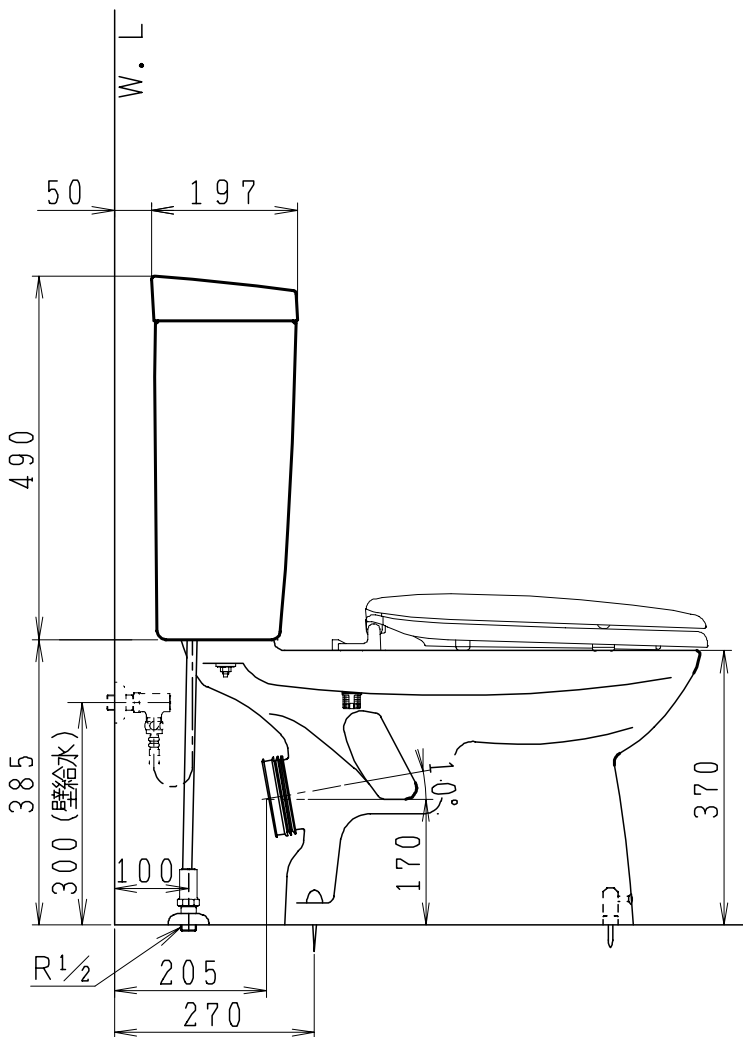

器具明細

品番	品名	個数
SC84PG-BT (CT) Z#	便器セット	1
ST79RU-0AE (Y) 0F#	タンクセット	1
NC822W	前丸便座	1

- ・便器セットCTの場合はヒーター仕様
ヒーター便器の仕様 (CT・コード長さ1m)
電源 AC100V 50/60Hz
消費電力 20.5W
- ・タンクセットYの場合水抜方式を示します。
(別途配管用水抜栓を設置してください)

製 図	写 図	検 図	承認	品名	洋風タンク密封上排水材ポリテックス防露便器セット 防露型手洗無密結ロータンクセット	品番	SC84PG-BT (CT) Z# ST79RU-0AE (Y) 0F#	尺 度	1 / 10
間瀬		地名坊	古林	ジャニス工業株式会社		図番	C 8 4 P T 1 6 0		
22・4・23									