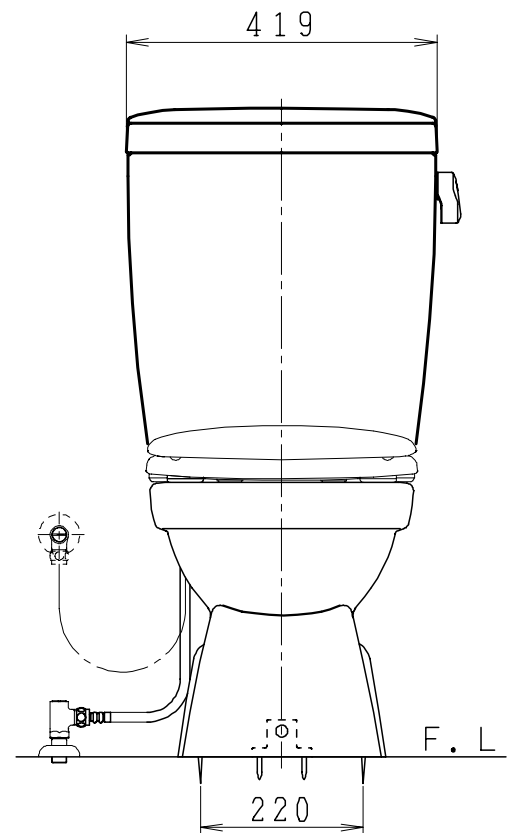

器具明細

品番	品名	個数
SC84PG-BT (CT) Z#	便器セット	1
ST79RU-0AE (Y) 0F#	タンクセット	1
NC822W	前丸便座	1

- ・便器セットCTの場合はヒーター仕様
ヒーター便器の仕様 (CT・コード長さ1m)
電源 AC100V 50/60Hz
消費電力 20.5W
- ・タンクセットYの場合水抜方式を示します。
(別途配管用水抜栓を設置してください)

製 図	写 図	検 図	承認	品名	洋風タンク密封上排水材ポリテックス防露便器セット 防露型手洗無密結ロータンクセット	品番	SC84PG-BT (CT) Z# ST79RU-0AE (Y) 0F#	尺 度	1 / 10
間瀬		地名坊	古林	ジャニス工業株式会社		図番	C 8 4 P T 1 6 0		
22・4・23									