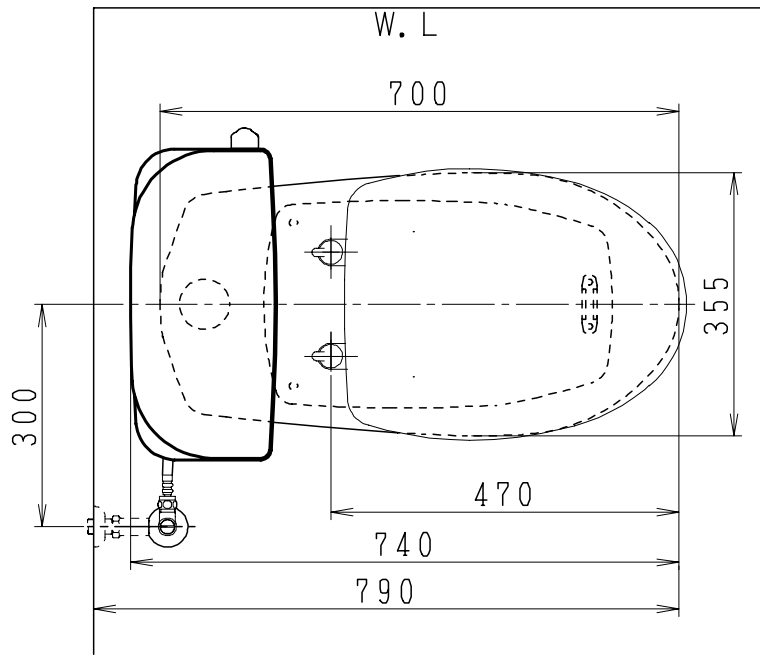

器具明細

品番	品名	個数
SC84PG-BT (CT) Z#	便器セット	1
ST79RU-0AE (Y) 0F#	タンクセット	1
NC822W	前丸便座	1

- ・便器セットCTの場合はヒーター仕様
ヒーター便器の仕様 (CT・コード長さ1m)
電源 AC100V 50/60Hz
消費電力 20.5W
- ・タンクセットYの場合水抜方式を示します。
(別途配管用水抜栓を設置してください)

製 図	写 図	検 図	承認	品名	洋風タンク密封上排水材ポリテックス防露便器セット 防露型手洗無密結ロータンクセット	品番	SC84PG-BT (CT) Z# ST79RU-0AE (Y) 0F#	尺 度	1 / 10
間瀬		地名坊	古林	ジャニス工業株式会社		図番	C 8 4 P T 1 6 0		
22・4・23									