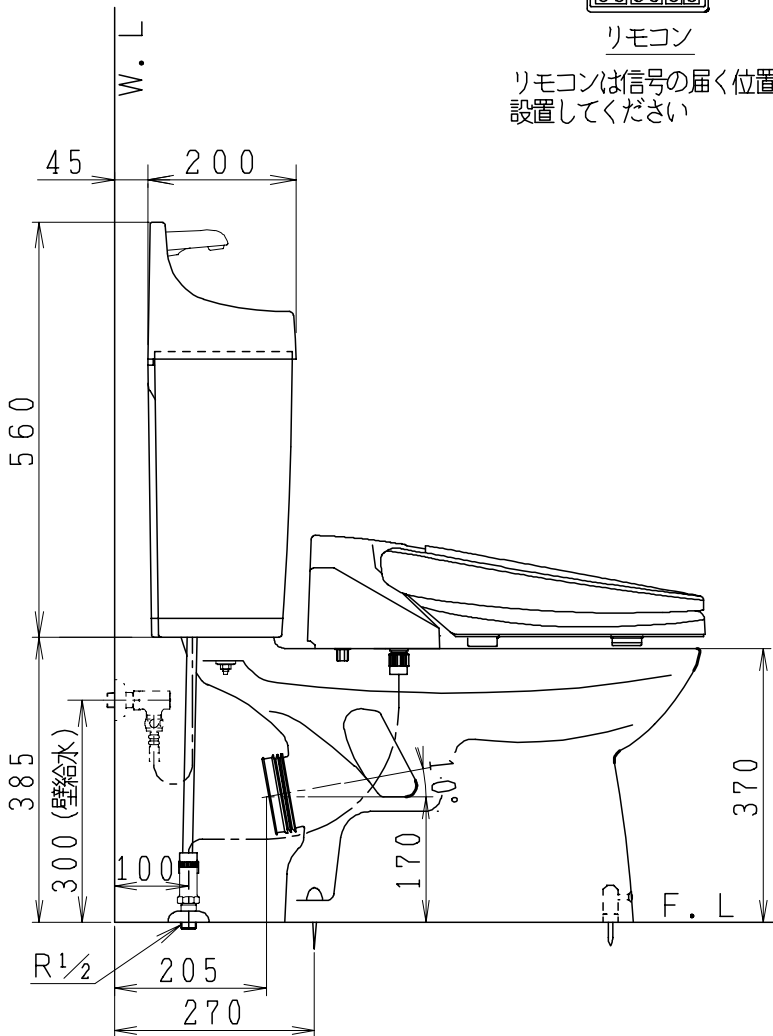

器具明細

品番	品名	個数
SC84PG-BT (CT) Z#	便器セット	1
STV190RU-1AE (Y) 0F#	タンクセット	1
SCS-J200D	温水洗浄便座	1

- ・便器セットCTの場合はヒーター仕様
ヒーター便器の仕様 (CT・コード長さ1m)
電源 AC100V 50/60Hz
消費電力 20.5W
- ・タンクセットYの場合水抜方式を示します。
(別途配管用水抜栓を設置してください)
- ・温水洗浄便座の仕様
電源 AC100V 50/60Hz
最大消費電力 667W

リモコン

リモコンは信号の届く位置に
設置してください

製図	写図	検図	承認	品名	洋風タンク密封上排水ネオボルトックス防震便器セット 樹脂製防露型手洗付密封ロータンクセット	品番	SC84PG-BT (CT) Z# STV190RU-1AE (Y) 0F#	尺度	1 / 10
間瀬			古林	ジャニス工業株式会社		図番	C84PV050		