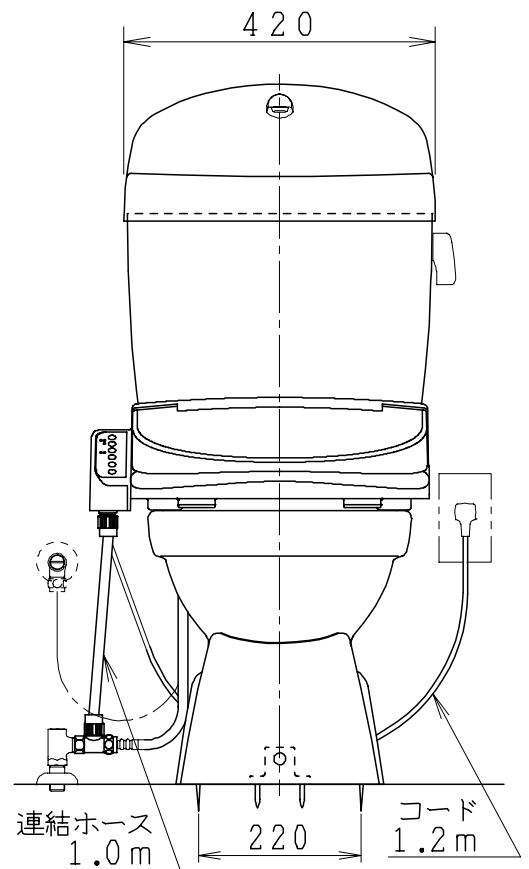

器具明細

品番	品名	個数
SC84PG-BT (CT) Z#	便器セット	1
STV190RU-1AE (Y) 0F#	タンクセット	1
SCS-J200D	温水洗浄便座	1

- ・便器セットCTの場合はヒーター仕様
ヒーター便器の仕様 (CT・コード長さ1m)
電源 AC100V 50/60Hz
消費電力 20.5W
- ・タンクセットYの場合水抜方式を示します。
(別途配管用水抜栓を設置してください)
- ・温水洗浄便座の仕様
電源 AC100V 50/60Hz
最大消費電力 667W

リモコン

リモコンは信号の届く位置に
設置してください

製図	写図	検図	承認	品名	洋風タンク密封上排水ネオボルトックス防震便器セット 樹脂製防露型手洗付密封ロータンクセット	品番	SC84PG-BT (CT) Z# STV190RU-1AE (Y) 0F#	尺度	1 / 10
間瀬			古林	ジャニス工業株式会社		図番	C84PV050		