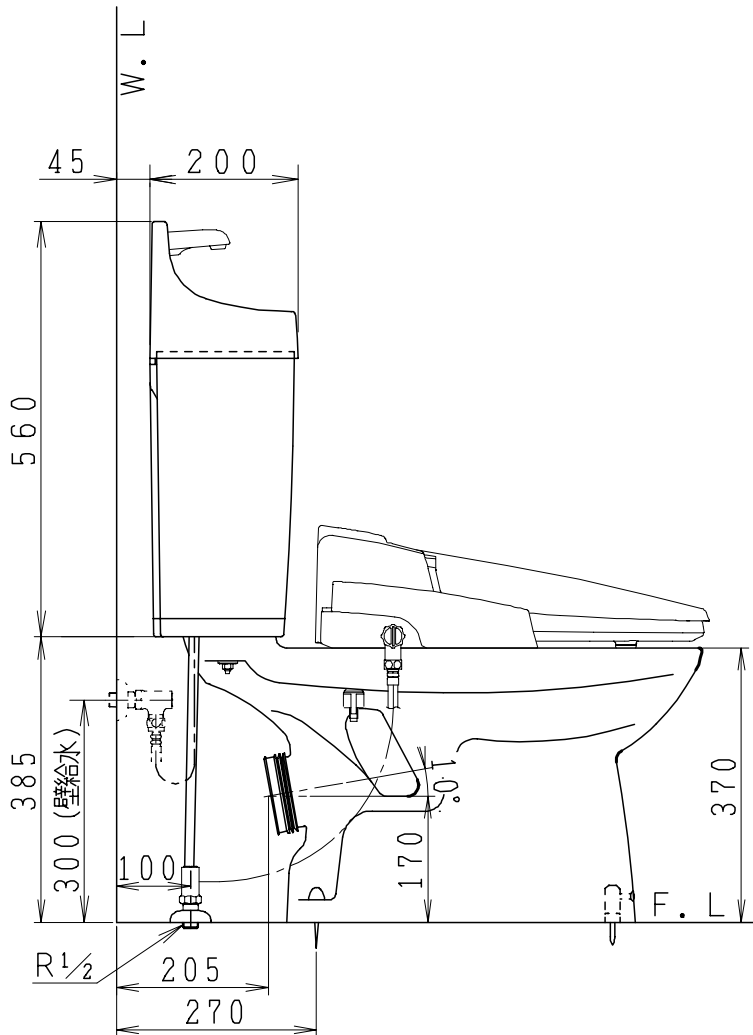

器具明細

品番	品名	個数
SC84PG-BT (CT) Z#	便器セット	1
STV190RU-1AE (Y) 0F#	タンクセット	1
JCS552型	温水洗浄便座	1

- ・便器セットCTの場合はヒーター仕様
ヒーター便器の仕様 (CT・コード長さ1m)
電源 AC100V 50/60Hz
消費電力 20.5W
- ・タンクセットYの場合水抜方式を示します。
(別途配管用水抜栓を設置してください)
- ・温水洗浄便座の仕様
電源 AC100V 50/60Hz
最大消費電力 560W
- ・温水洗浄便座はEN.DNタイプ共、外観・寸法が同じで便座機能が異なります。

製図	写図	検図	承認	品名	洋風タンク密封上排水ネオボルトックス防露便器セット 樹脂製防露型手洗付密封ロータンクセット	品番	SC84PG-BT (CT) Z# STV190RU-1AE (Y) 0F#	尺度	1 / 10
間瀬			古林	ジャニス工業株式会社		図番	C84PV060		
22・4・23									