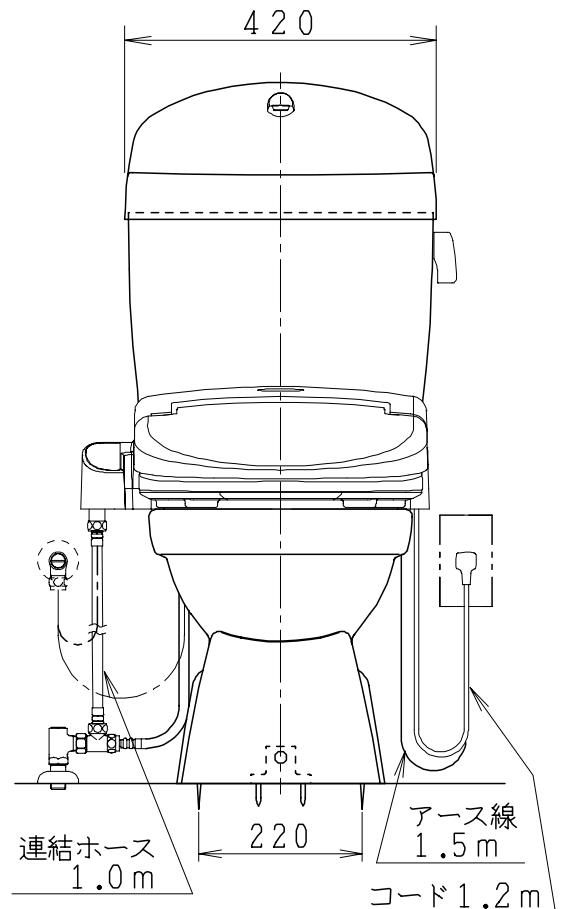

器具明細

品番	品名	個数
SC84PG-BT (CT) Z#	便器セット	1
STV190RU-1AE (Y) 0F#	タンクセット	1
JCS552型	温水洗浄便座	1

- ・便器セットCTの場合はヒーター仕様
ヒーター便器の仕様 (CT・コード長さ1m)
電源 AC100V 50/60Hz
消費電力 20.5W
- ・タンクセットYの場合水抜方式を示します。
(別途配管用水抜栓を設置してください)
- ・温水洗浄便座の仕様
電源 AC100V 50/60Hz
最大消費電力 560W
- ・温水洗浄便座はEN.DNタイプ共、外観・寸法が同じで便座機能が異なります。

製図	写図	検図	承認	品名	洋風タンク密封上排水ネオボルトックス防露便器セット 樹脂製防露型手洗付密封ロータンクセット	品番	SC84PG-BT (CT) Z# STV190RU-1AE (Y) 0F#	尺度	1 / 10
間瀬			古林	ジャニス工業株式会社		図番	C84PV060		
22・4・23									